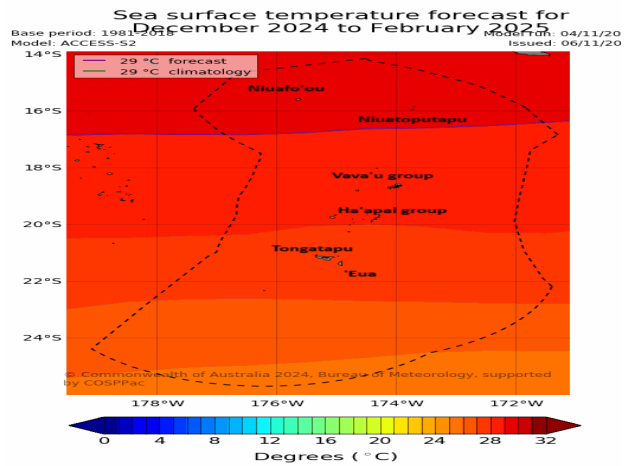

Fakafuofua kihe 'Uha moe Mafana e 'Ea: Tisema & Tisema ki Fepueli 2025

- 'E tatau ai pe ka a'u ki he makatu'unga ke hoko 'ae faha'i ta'u La Niña 'ihe ngaahi mahina ka hoko, ka kuo 'osi ha pe 'ae ngaahi faka'ilonga natula tatau ia 'oe La Niña 'ihe toenga 'oe 2024 kihe 'uluaki konga 'oe 2025.
- Koe fakafuofua ki he 'uha ki Tisema 2024 a'u ki Fepueli 2025 'oku natula tatau pe moe ngaahi faha'ita'u La Niña kuo hili.
- Koe 'uha 'oku fakafuofua 'e 'ihe 'avalisi anga maheni pe ma'olunga 'ihe 'avalisi mei he faha'i ta'u Tisema ki 'Fepueli 2025.
- Koe fakafuofua 'e mafana ange 'ae 'Ea 'ihe 'avalisi angamaheni.
- Koe mafana 'oe tahi 'e 'ihe 24°C kihe ngaahi potutahi fakatonga 'o Tongatapu pea ma'olunga and kihe Tokelau 'o a'u kihe ongo Niua.
- Koe fakafuofua 'e 'ihe 'avalisi 'ae ma'olunga 'oe tahi kihe ngaahi potutahi 'o Tonga, tukukehe 'ae potutahi kihe fakatonga o Tongatapu 'e ma'olalo ange 'ihe 'avalisi fakafuofua kihe 30-60mm.

Koe fakamatala 'Ea hoko 'e tuku atu ia fakafuofua kihe uike 2 'o 'Tisema pe ofi kiai.

Fakatokanga'i ange.

Koe fakamatala ni 'oku fa'u ia 'i he 'osi pe 'ae mahina kotoa hili hano tanaki mai e fakamatala mei he ngaahi 'ofisi vakai matangi 'i he 'otu Tonga ni. Lolotonga hono fakahoko 'ehe Potungae 'a hono 'anlaiso mo fakapapu' 'ae ngaahi fakamatala kuo tanaki ke fa'u 'aki 'ae fakamatala ni, 'oku 'ikai ke fakapapu atu 'ae Potungae kihe kakato moe tonu 'ae fakamatala ni pea 'oku 'ikai ke totonu keke falala kakato kihe ngaahi fakamatala ni. Koe ngaahi fakamatala ni 'oku 'oatu pe ke tokoni ki ho'o fai tu'utu'uni. He 'ikai ke 'iai ha kaunga 'ae Potungae ki ha'o faitu'utu'uni pe ko ha mole, maumau pe mo'ua 'e hoko tupu mei ha'o ngaue'aki 'oe fakamatala ni. Ki ha'o toe faka'eke'eki fekau'aki moe fakamatala ni pea ke kataki 'o fetu'utaki mai ki he talekita 'oe Potungae Vakai Matangi 'i he metstaff@met.gov.to pe koe puha 1380 pe koe telefoni: (676) 0800638, 7400062 ki ha toe fakaikiiki.