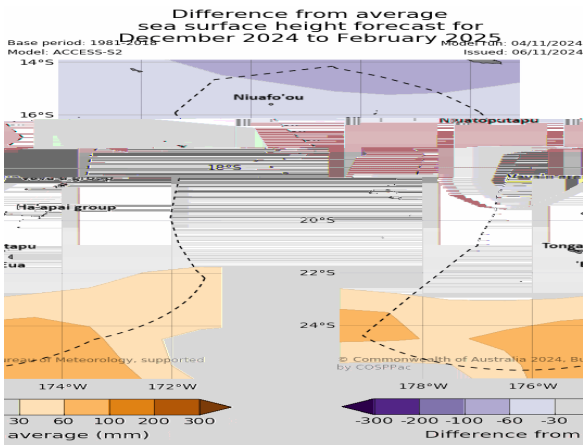

Fakafuofua kihe 'Uha moe Mafana e 'Ea: Tisema & Tisema ki Fepueli 2025

- 'E tatau ai pe ka a'u ki he makatu'unga ke hoko 'ae faha'i ta'u La Niña 'ihe ngaahi mahina ka hoko, ka kuo 'osi ha pe 'ae ngaahi faka'ilonga natula tatau ia 'oe La Niña 'ihe toenga 'oe 2024 kihe 'uluaki konga 'oe 2025.
- Koe fakafuofua ki he 'uha ki Tisema 2024 a'u ki Fepueli 2025 'oku natula tatau pe moe ngaahi faha'ita'u La Niña kuo hili.
- Koe 'uha 'oku fakafuofua 'e 'ihe 'avalisi anga maheni pe ma'olunga 'ihe 'avalisi mei he faha'i ta'u Tisema ki 'Fepueli 2025.
- Koe fakafuofua 'e mafana ange 'ae 'Ea 'ihe 'avalisi angamaheni.
- Koe mafana 'oe tahi 'e 'ihe 24°C kihe ngaahi potutahi fakatonga 'o Tongatapu pea ma'olunga and kihe Tokelau 'o a'u kihe ongo Niua.
- Koe fakafuofua 'e 'ihe 'avalisi 'ae ma'olunga 'oe tahi kihe ngaahi potutahi 'o Tonga, tukukehe 'ae potutahi kihe fakatonga o Tongatapu 'e ma'olalo ange 'ihe 'avalisi fakafuofua kihe 30-60mm.

Koe fakamatala 'Ea hoko 'e tuku atu ia fakafuofua kihe uike 2 'o 'Tisema pe ofi kiai.

Fakatokanga'i ange.

Koe fakamatala ni 'oku fa'u ia 'i he 'osi pe 'ae mahina kotoa hili hano tanaki mai e fakamatala mei he ngaahi 'ofisi vakai matangi 'i he 'otu Tonga ni. Lolotonga hono fakahoko 'ehe Potungae 'a hono 'anlaiso mo fakapapu' 'ae ngaahi fakamatala kuo tanaki ke fa'u 'aki 'ae fakamatala ni, 'oku 'ikai ke fakapapu atu 'ae Potungae kihe kakato moe tonu 'ae fakamatala ni pea 'oku 'ikai ke totonu keke falala kakato kihe ngaahi fakamatala ni. Koe ngaahi fakamatala ni 'oku 'oatu pe ke tokoni ki ho'o fai tu'utu'uni. He 'ikai ke 'iai ha kaunga 'ae Potungae ki ha'o faitu'utu'uni pe ko ha mole, maumau pe mo'ua 'e hoko tupu mei ha'o ngaue'aki 'oe fakamatala ni. Ki ha'o toe faka'eke'eki fekau'aki moe fakamatala ni pea ke kataki 'o fetu'utaki mai ki he talekita 'oe Potungae Vakai Matangi 'i he metstaff@met.gov.to pe koe puha 1380 pe koe telefoni: (676) 0800638, 7400062 ki ha toe fakaikiiki.