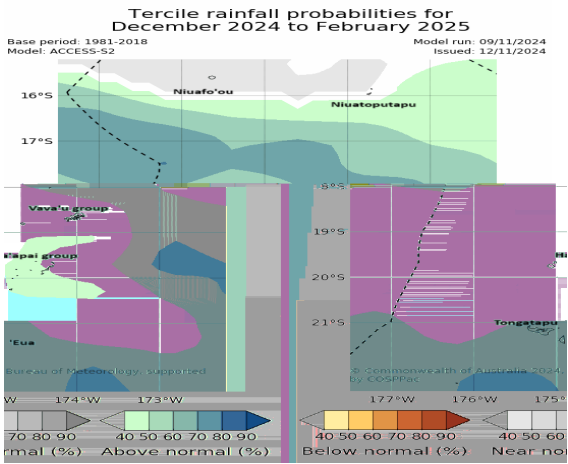

Fakafuofua kihe 'Uha moe Mafana e 'Ea: Tisema & Tisema ki Fepueli 2025

- 'E tatau ai pe ka a'u ki he makatu'unga ke hoko 'ae faha'i ta'u La Niña 'ihe ngaahi mahina ka hoko, ka kuo 'osi ha pe 'ae ngaahi faka'ilonga natula tatau ia 'oe La Niña 'ihe toenga 'oe 2024 kihe 'uluaki konga 'oe 2025.
- Koe fakafuofua ki he 'uha ki Tisema 2024 a'u ki Fepueli 2025 'oku natula tatau pe moe ngaahi faha'ita'u La Niña kuo hili.
- Koe 'uha 'oku fakafuofua 'e 'ihe 'avalisi anga maheni pe ma'olunga 'ihe 'avalisi mei he faha'i ta'u Tisema ki 'Fepueli 2025.
- Koe fakafuofua 'e mafana ange 'ae 'Ea 'ihe 'avalisi angamaheni.
- Koe mafana 'oe tahi 'e 'ihe 24°C kihe ngaahi potutahi fakatonga 'o Tongatapu pea ma'olunga and kihe Tokelau 'o a'u kihe ongo Niua.
- Koe fakafuofua 'e 'ihe 'avalisi 'ae ma'olunga 'oe tahi kihe ngaahi potutahi 'o Tonga, tukukehe 'ae potutahi kihe fakatonga o Tongatapu 'e ma'olalo ange 'ihe 'avalisi fakafuofua kihe 30-60mm.

Koe fakamatala 'Ea hoko 'e tuku atu ia fakafuofua kihe uike 2 'o 'Tisema pe ofi kiai.

Fakatokanga'i ange.

Koe fakamatala ni 'oku fa'u ia 'i he 'osi pe 'ae mahina kotoa hili hano tanaki mai e fakamatala mei he ngaahi 'ofisi vakai matangi 'i he 'otu Tonga ni. Lolotonga hono fakahoko 'ehe Potungae 'a hono 'anlaiso mo fakapapu' 'ae ngaahi fakamatala kuo tanaki ke fa'u 'aki 'ae fakamatala ni, 'oku 'ikai ke fakapapu atu 'ae Potungae kihe kakato moe tonu 'ae fakamatala ni pea 'oku 'ikai ke totonu keke falala kakato kihe ngaahi fakamatala ni. Koe ngaahi fakamatala ni 'oku 'oatu pe ke tokoni ki ho'o fai tu'utu'uni. He 'ikai ke 'iai ha kaunga 'ae Potungae ki ha'o faitu'utu'uni pe ko ha mole, maumau pe mo'ua 'e hoko tupu mei ha'o ngaue'aki 'oe fakamatala ni. Ki ha'o toe faka'eke'eki fekau'aki moe fakamatala ni pea ke kataki 'o fetu'utaki mai ki he talekita 'oe Potungae Vakai Matangi 'i he metstaff@met.gov.to pe koe puha 1380 pe koe telefoni: (676) 0800638, 7400062 ki ha toe fakaikiiki.