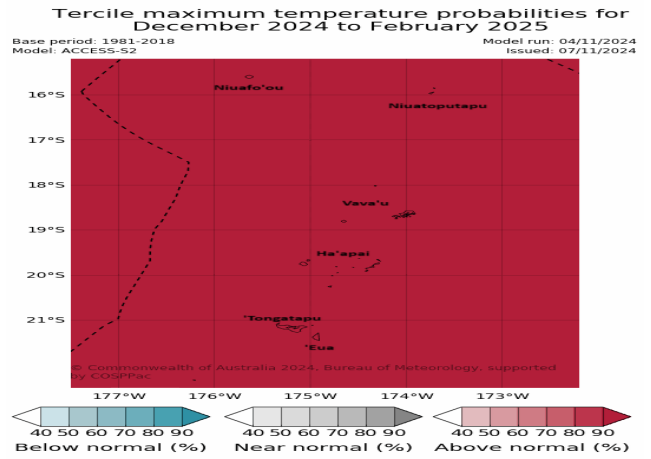

Fakafuofua kihe 'Uha moe Mafana e 'Ea: Tisema & Tisema ki Fepueli 2025

- 'E tatau ai pe ka a'u ki he makatu'unga ke hoko 'ae faha'i ta'u La Niña 'ihe ngaahi mahina ka hoko, ka kuo 'osi ha pe 'ae ngaahi faka'ilonga natula tatau ia 'oe La Niña 'ihe toenga 'oe 2024 kihe 'uluaki konga 'oe 2025.
- Koe fakafuofua ki he 'uha ki Tisema 2024 a'u ki Fepueli 2025 'oku natula tatau pe moe ngaahi faha'ita'u La Niña kuo hili.
- Koe 'uha 'oku fakafuofua 'e 'ihe 'avalisi anga maheni pe ma'olunga 'ihe 'avalisi mei he faha'i ta'u Tisema ki 'Fepueli 2025.
- Koe fakafuofua 'e mafana ange 'ae 'Ea 'ihe 'avalisi angamaheni.
- Koe mafana 'oe tahi 'e 'ihe 24°C kihe ngaahi potutahi fakatonga 'o Tongatapu pea ma'olunga and kihe Tokelau 'o a'u kihe ongo Niua.
- Koe fakafuofua 'e 'ihe 'avalisi 'ae ma'olunga 'oe tahi kihe ngaahi potutahi 'o Tonga, tukukehe 'ae potutahi kihe fakatonga o Tongatapu 'e ma'olalo ange 'ihe 'avalisi fakafuofua kihe 30-60mm.

Koe fakamatala 'Ea hoko 'e tuku atu ia fakafuofua kihe uike 2 'o 'Tisema pe ofi kiai.

Fakatokanga'i ange.

Koe fakamatala ni 'oku fa'u ia 'i he 'osi pe 'ae mahina kotoa hili hano tanaki mai e fakamatala mei he ngaahi 'ofisi vakai matangi 'i he 'otu Tonga ni. Lolotonga hono fakahoko 'ehe Potungae 'a hono 'anlaiso mo fakapapu' 'ae ngaahi fakamatala kuo tanaki ke fa'u 'aki 'ae fakamatala ni, 'oku 'ikai ke fakapapu atu 'ae Potungae kihe kakato moe tonu 'ae fakamatala ni pea 'oku 'ikai ke totonu keke falala kakato kihe ngaahi fakamatala ni. Koe ngaahi fakamatala ni 'oku 'oatu pe ke tokoni ki ho'o fai tu'utu'uni. He 'ikai ke 'iai ha kaunga 'ae Potungae ki ha'o faitu'utu'uni pe ko ha mole, maumau pe mo'ua 'e hoko tupu mei ha'o ngaue'aki 'oe fakamatala ni. Ki ha'o toe faka'eke'eki fekau'aki moe fakamatala ni pea ke kataki 'o fetu'utaki mai ki he talekita 'oe Potungae Vakai Matangi 'i he metstaff@met.gov.to pe koe puha 1380 pe koe telefoni: (676) 0800638, 7400062 ki ha toe fakaikiiki.