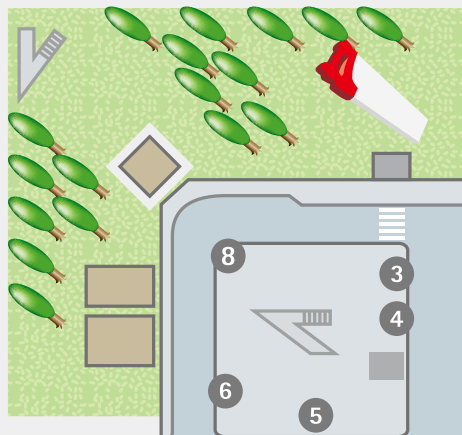

TFTビル

9

バスのりば

- 1 東京駅日本橋口行・東京港フェリーターミナル行・京都、大阪、三宮行
- 2 羽田空港行
- 3 東京駅八重洲口行（豊洲経由）
- 4 門前仲町行（豊洲経由）
- 5 都営バス降車所
- 6 東京駅丸の内南口行（勝どき経由）
- 8 臨時バス
- 9 森下駅前行・錦糸町駅前行（土日祝のみ）
- 10 日本科学未来館行（土日祝のみ）

東雲方面 ▶

◀ 青海方面

10

1F 中央ターミナル

レセプション
ホール

会議棟入口

エスカレーター
2Fへ

会議棟

至 西展示棟1F

株式会社 東京ビッグサイト