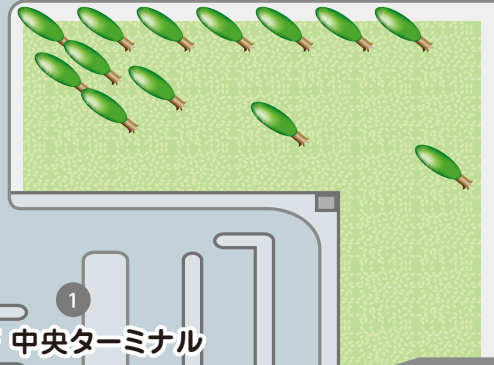

TFTビル

9

バスのりば

- 1 東京駅日本橋口行・東京港フェリーターミナル行・京都、大阪、三宮行
- 2 羽田空港行
- 3 東京駅八重洲口行（豊洲経由）
- 4 門前仲町行（豊洲経由）
- 5 都営バス降車所
- 6 東京駅丸の内南口行（勝どき経由）
- 8 臨時バス
- 9 森下駅前行・錦糸町駅前行（土日祝のみ）
- 10 日本科学未来館行（土日祝のみ）

東雲方面 ▶

◀ 青海方面

10

1F 中央ターミナル