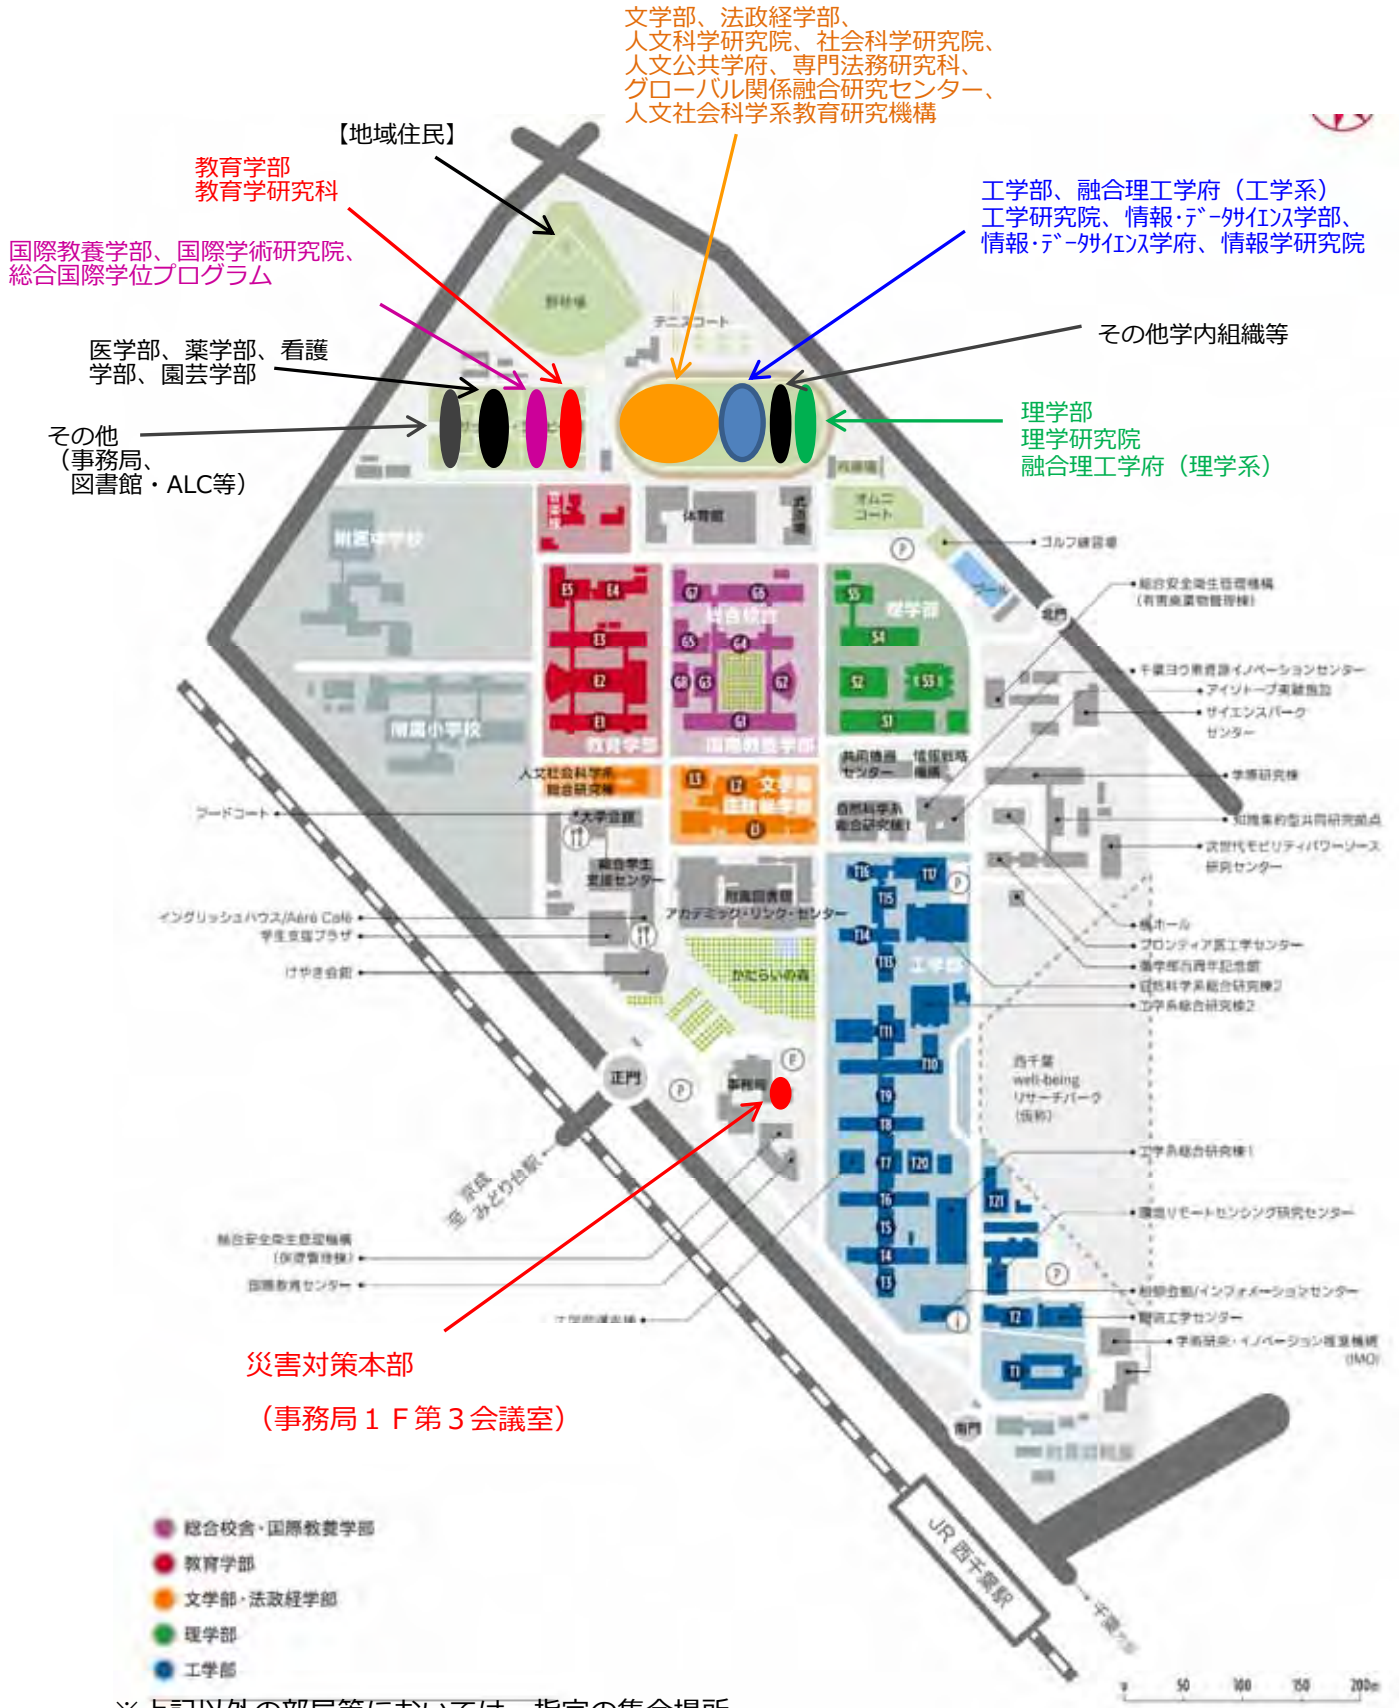

【西千葉地区（一次避難場所）】

※上記以外の部局等においては、各施設・建物前など、指定の集合場所

【Nishichiba Campus (primary evacuation site)】

※In departments other than the above, designated meeting places such as each facility, building front

【西千葉地区（二次避難場所）】

西千葉キャンパスは、広域避難場所に指定されている。避難してきた地域住民は、野球場へ誘導する。

※上記以外の部局等においては、指定の集合場所

【Nishichiba Campus (secondary evacuation site)】

NishiChiba Campus is designated as a wide-area evacuation site. Evacuated local residents are directed to the baseball field.

※In departments other than the above, designated meeting places