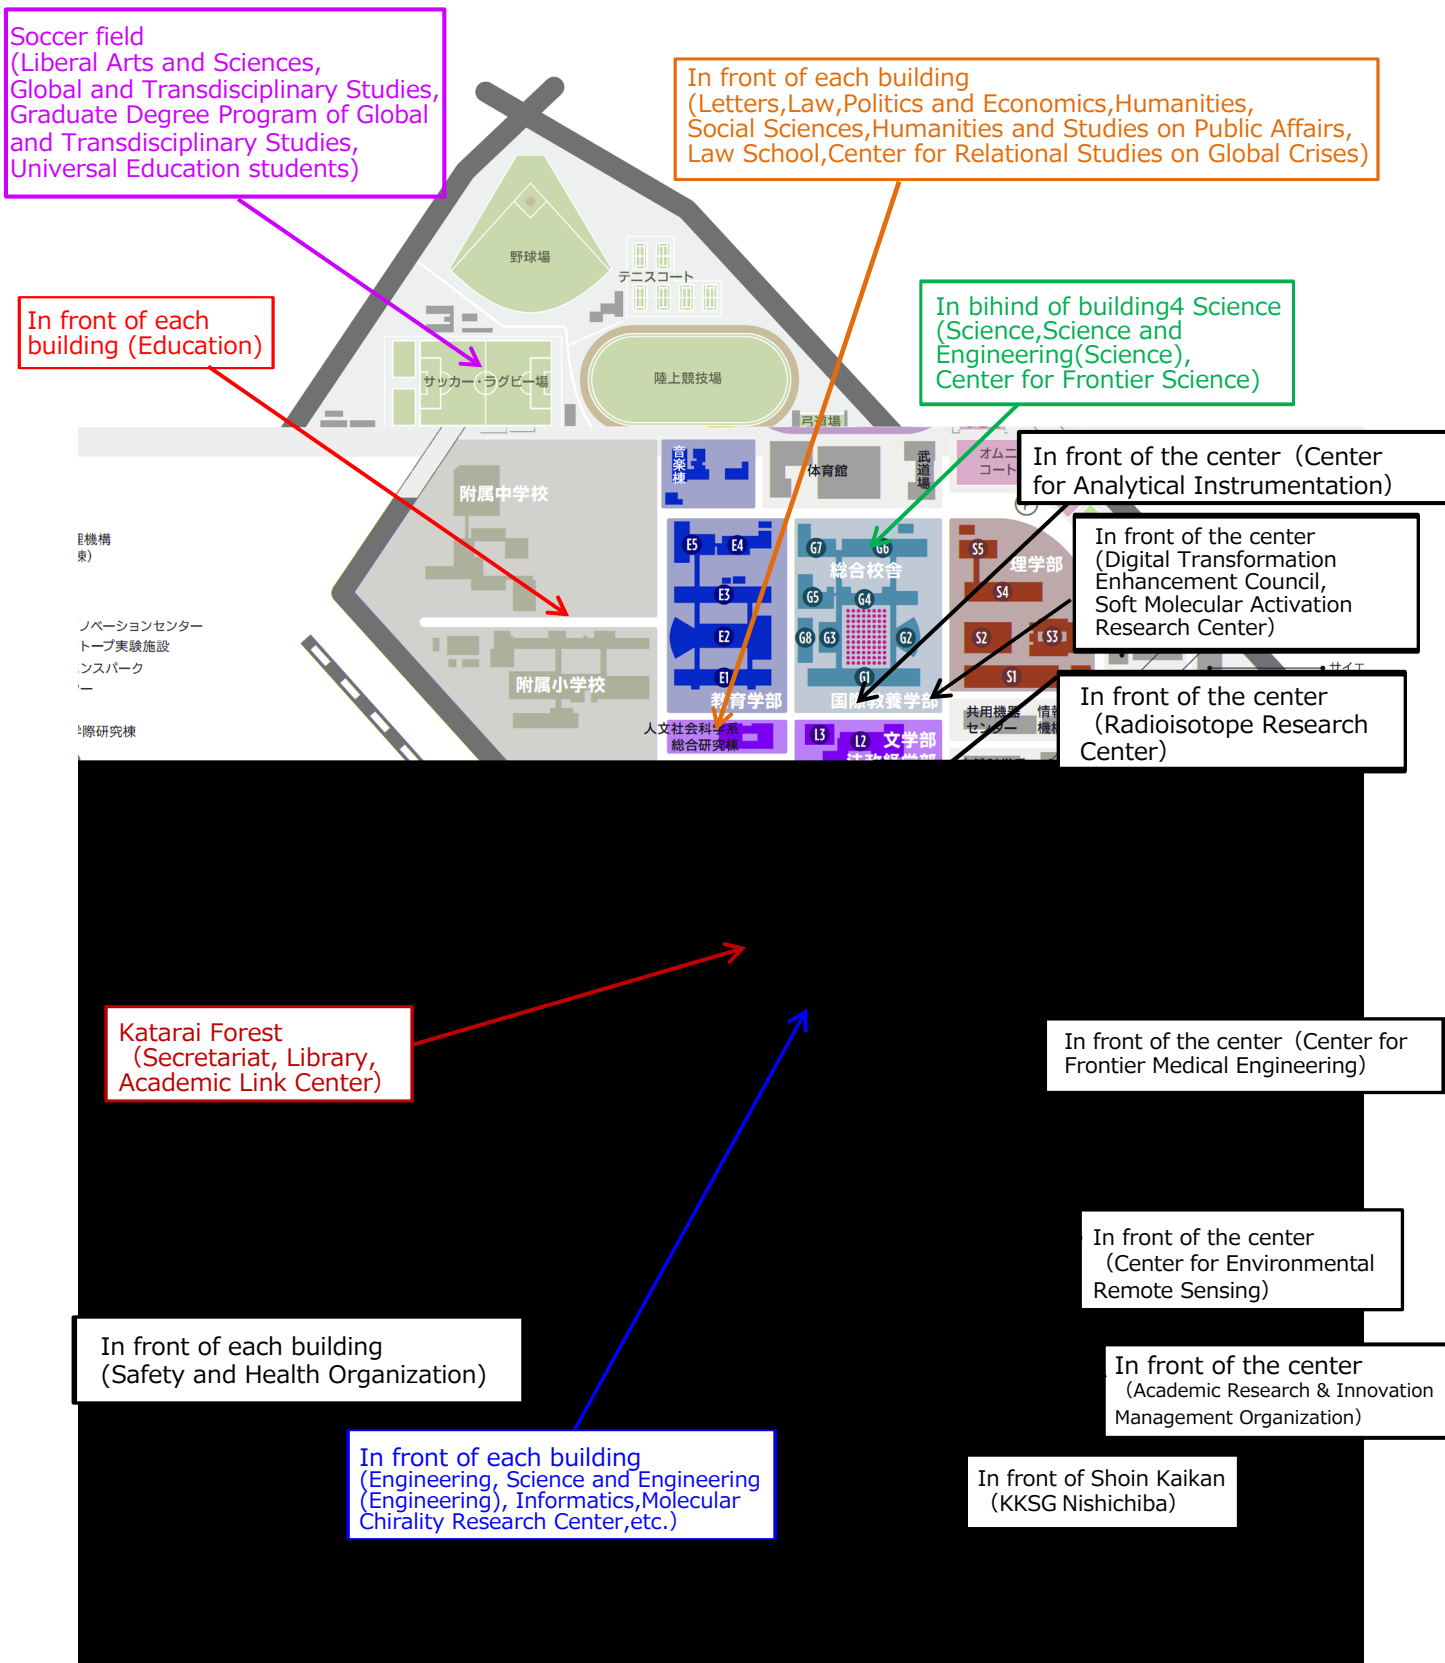

【西千葉地区（一次避難場所）】

※上記以外の部局等においては、各施設・建物前など、指定の集合場所

【Nishichiba Campus (primary evacuation site)】

※In departments other than the above, designated meeting places such as each facility, building front

【西千葉地区（二次避難場所）】

西千葉キャンパスは、広域避難場所に指定されている。避難してきた地域住民は、野球場へ誘導する。

※上記以外の部局等においては、指定の集合場所

【Nishichiba Campus (secondary evacuation site)】

NishiChiba Campus is designated as a wide-area evacuation site. Evacuated local residents are directed to the baseball field.

※In departments other than the above, designated meeting places