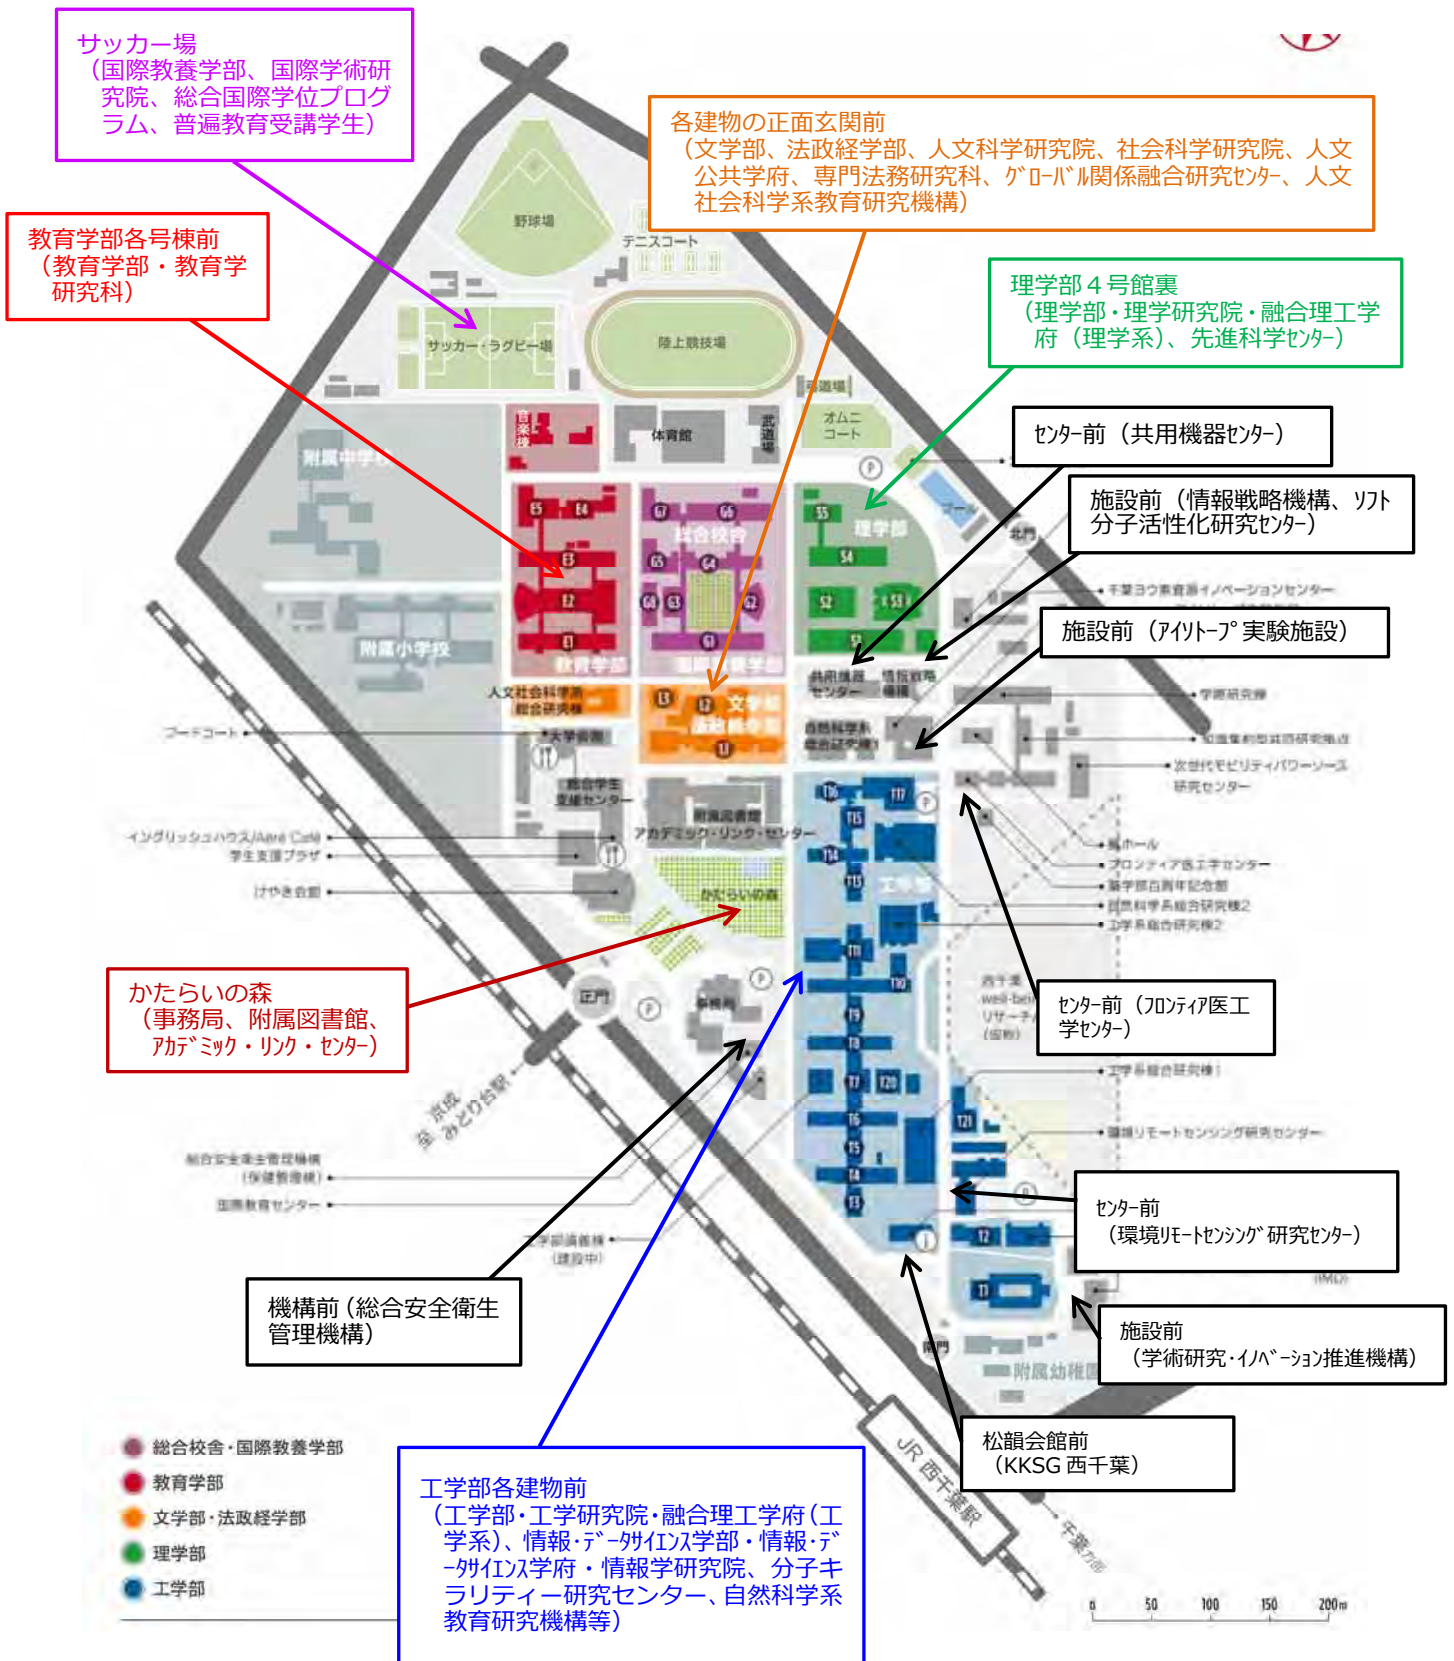

【西千葉地区（一次避難場所）】

※上記以外の部局等においては、各施設・建物前など、指定の集合場所

【Nishichiba Campus (primary evacuation site)】

※In departments other than the above, designated meeting places such as each facility, building front

【西千葉地区（二次避難場所）】

西千葉キャンパスは、広域避難場所に指定されている。避難してきた地域住民は、野球場へ誘導する。

※上記以外の部局等においては、指定の集合場所

【Nishichiba Campus (secondary evacuation site)】

NishiChiba Campus is designated as a wide-area evacuation site. Evacuated local residents are directed to the baseball field.

※In departments other than the above, designated meeting places