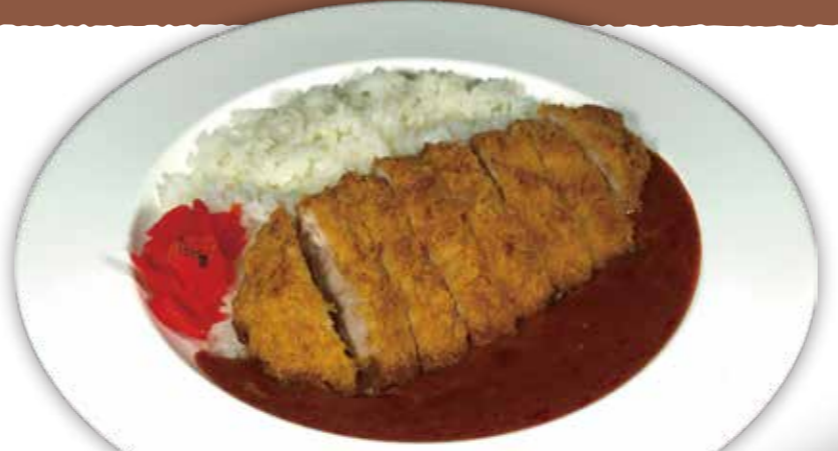

こだわりビッグカツカレー
Original big cutlet curry rice
1,600円

HASHED BEEF RICE 大盛(ルー&ライス) Large size +300円

特製ハヤシライス
Original hashed beef rice
1,000円

カニクリームコロッケハヤシ
Crab cream croquette hashed beef rice
1,200円

こだわりビッグカツハヤシ
Original big cutlet hashed beef rice
1,600円

RICE BOWL

温玉ビビンバ丼
Bibimbap rice bowl
みそ汁付き with miso soup 1,300円
大盛(ごはんのみ) Large size +150円

自家製サーモンポキ丼
Original salmon poke rice bowl
みそ汁付き with miso soup 1,500円
大盛(ごはんのみ) Large size +150円

自家製唐揚げ丼
Original fried chicken rice bowl
みそ汁付き with miso soup 1,200円
大盛(ごはんのみ) Large size +150円