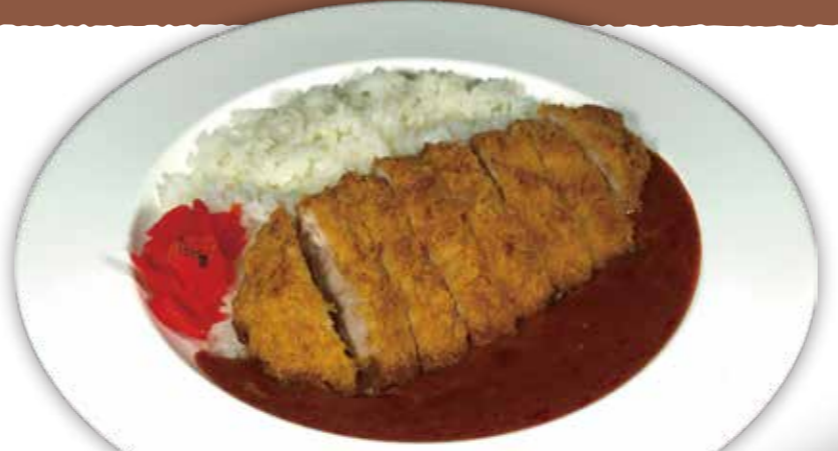

### CURRY RICE 大盛(ルー&ライス) Large size +300円

特製ビーフカレーライス  
Original curry rice  
1,000円

カニクリームコロッケカレー  
Crab cream croquette curry rice  
1,200円

こだわりビッグカツカレー  
Original big cutlet curry rice  
1,600円

### HASHED BEEF RICE 大盛(ルー&ライス) Large size +300円

特製ハヤシライス  
Original hashed beef rice  
1,000円

カニクリームコロッケハヤシ  
Crab cream croquette hashed beef rice  
1,200円

こだわりビッグカツハヤシ  
Original big cutlet hashed beef rice  
1,600円