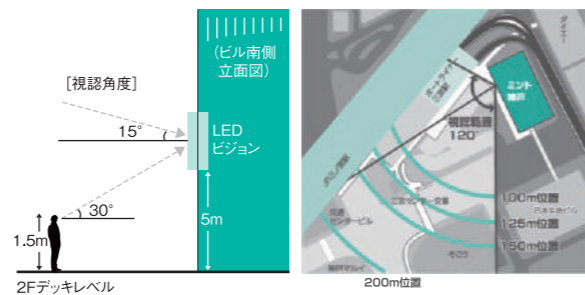

M-INTVISION Media Data

注目度神戸No.1! “音と映像”で発信する巨大ストリートビジョン

注目率が抜群！ 三宮駅前の好立地に設置された巨大ビジョン。

鮮やかに、ダイナミックに多彩な情報を発信します。

Specification

西日でもくっきりな鮮明な映像

画面の特殊な構造により、西日を受けても画像は鮮明そのもの。タイムリーな情報、価値ある情報を確実に映し出します。また大型であるとともに視認範囲が広いため、駅前の幅広いエリアから映像を見ることができます。

Location

神戸の玄関口に強力なインパクト

「M-INT Vision」は2006年10月、神戸最大の集客ゾーン、三宮駅前に登場しました。神戸のランドマーク「ミント神戸」の正面にあり視認度も抜群。関西最大級のフルカラーLED大型ディスプレイで迫力ある映像が配信できます。

2Fデッキは待ち合わせの定番スポット

ビジョンの設置位置は「ミント神戸」西側正面の3階部分にあり、歩行者デッキからすぐ目に留まる場所にあります。神戸っ子はもちろん、神戸を訪れる人たちにわかりやすい待ち合わせの定番スポットとして有名です。

(消費税別)

◆放映概要

- ・設置場所：神戸市中央区雲井通7丁目1-1 M-INT神戸壁面（三宮駅南口ロータリー前）
- ・放映時間：8:00～23:00（1日15時間）
- ・画面サイズ：3.84m(H)×7.68m(W) アスペクト比1:2(H:W)
- ・表示面積：29.49㎡（245インチ）
- ・音響設備：画面左右にスピーカーあり
- ・放映申込期限：放映開始の5日前まで
- ・素材推奨形式：MP4ファイル(H.264/AVC、Mainプロファイル、レベル4.2以下)
- ビットレート：最大8Mbps
- 静止画の場合は、JPEG、JPG、PNG、GIF、BMP(カラーモード：RGB解像度：72dpi以上)
- ・解像度1,920×1,080(p) フレームレート29.97fps 音声AAC-LC
- ※フォーマット変換料は別途10,000円(消費税別)必要となります。