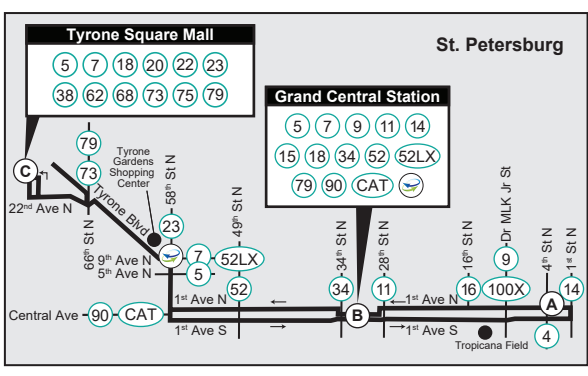

Route 18

DOWNTOWN ST. PETERSBURG TO PARK STREET TERMINAL

MONDAY - FRIDAY

(A)	(B)	(C)	(D)	(E)	(F)	(G)	(H)
1 Ave N & 6 St N	Grand Central Station	Tyrone Square Mall	Bay Pines VA Medical Center	Seminole City Center	Largo Mall	Missouri Ave & Rosery Rd	Park Street Terminal
-	-	-	-	-	5:34	5:42	5:55
-	-	-	-	-	5:49	5:57	6:10
-	5:17	5:32	-	5:57	6:09	6:17	6:30
-	-	5:52	-	6:17	6:29	6:37	6:50
5:40 AM	5:48	6:03	6:19	6:37	6:49	6:57	7:10
6:00	6:08	6:23	6:39	6:57	7:09	7:17	7:30
6:14	6:22	6:37	6:53	7:11	7:23	7:31	7:50
6:32	6:40	6:55	7:11	7:29	7:42	7:51	8:10
6:50	6:58	7:13	7:29	7:49	8:02	8:11	8:30
7:05	7:13	7:31	7:49	8:09	8:22	8:31	8:50
7:19	7:30	7:51	8:09	8:29	8:42	8:51	9:10
7:36	7:50	8:11	8:29	8:49	9:02	9:11	9:30
7:56	8:10	8:31	8:49	9:09	9:22	9:31	9:50
8:16	8:30	8:51	9:09	9:29	9:42	9:51	10:10
8:36	8:50	9:11	9:29	9:49	10:02	10:11	10:30
8:56	9:10	9:31	9:49	10:09	10:22	10:31	10:50
9:26	9:40	10:01	10:19	10:39	10:52	11:01	11:20
9:56	10:10	10:31	10:49	11:09	11:22	11:31	11:50
10:26	10:40	11:01	11:19	11:39	11:52	12:01	12:20
10:56	11:10	11:31	11:49	12:09	12:22	12:31	12:50
11:26	11:40	12:01	12:19	12:39	12:52	1:01	1:20
11:56	12:10	12:31	12:49	1:09	1:22	1:31	1:50
12:22 PM	12:36	12:57	1:15	1:36	1:52	2:01	2:20
12:52	1:06	1:27	1:45	2:06	2:22	2:31	2:50
1:18	1:33	1:56	2:15	2:36	2:52	3:01	3:20
1:48	2:03	2:26	2:45	3:06	3:22	3:31	3:50
2:18	2:33	2:56	3:15	3:36	3:52	4:01	4:20
2:48	3:03	3:26	3:45	4:06	4:22	4:31	4:50
3:08	3:23	3:46	4:05	4:26	4:42	4:51	5:10
3:28	3:43	4:06	4:25	4:46	5:02	5:11	5:30
3:48	4:03	4:26	4:45	5:06	5:22	5:31	5:50
4:08	4:23	4:46	5:05	5:26	5:42	5:51	6:10
4:29	4:44	5:07	5:26	5:47	6:03	6:12	6:30
4:47	5:02	5:25	5:44	6:07	6:23	6:32	6:50
5:15	5:30	5:53	6:12	6:32	6:48	6:57	7:15
5:39	5:54	6:16	6:32	6:52	7:08	7:17	7:35
6:04	6:18	6:36	6:52	7:12	7:28	7:37	7:55
6:27	6:41	6:59	7:15	7:35	7:51	8:00	8:15
6:52	7:06	7:24	7:40	8:00	-	8:20	8:35
7:13	7:27	7:45	8:01	8:20	-	8:40	8:55
7:32	7:46	8:05	8:21	8:40	-	9:00	9:15
8:00	8:11	8:30	8:46	9:05	-	9:25	9:40
8:30	8:41	9:00	9:16	9:35	-	9:55	10:10
9:39	9:50	10:04	-	10:24	-	10:39	10:50
10:32	10:39	10:53	-	11:13	-	-	-

SATURDAY