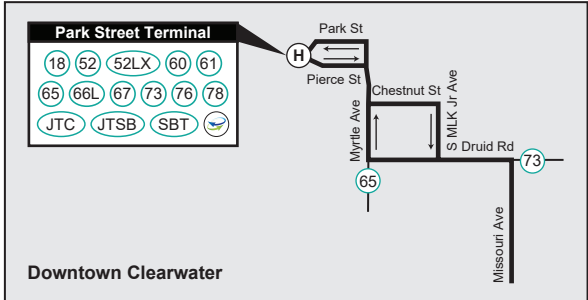

Route 18

DOWNTOWN ST. PETERSBURG TO PARK STREET TERMINAL

MONDAY - FRIDAY

(A)	(B)	(C)	(D)	(E)	(F)	(G)	(H)
1 Ave N & 6 St N	Grand Central Station	Tyrone Square Mall	Bay Pines VA Medical Center	Seminole City Center	Largo Mall	Missouri Ave & Rosery Rd	Park Street Terminal
-	-	-	-	-	5:34	5:42	5:55
-	-	-	-	-	5:49	5:57	6:10
-	5:17	5:32	-	5:57	6:09	6:17	6:30
-	-	5:52	-	6:17	6:29	6:37	6:50
5:40 AM	5:48	6:03	6:19	6:37	6:49	6:57	7:10
6:00	6:08	6:23	6:39	6:57	7:09	7:17	7:30
6:14	6:22	6:37	6:53	7:11	7:23	7:31	7:50
6:32	6:40	6:55	7:11	7:29	7:42	7:51	8:10
6:50	6:58	7:13	7:29	7:49	8:02	8:11	8:30
7:05	7:13	7:31	7:49	8:09	8:22	8:31	8:50
7:19	7:30	7:51	8:09	8:29	8:42	8:51	9:10
7:36	7:50	8:11	8:29	8:49	9:02	9:11	9:30
7:56	8:10	8:31	8:49	9:09	9:22	9:31	9:50
8:16	8:30	8:51	9:09	9:29	9:42	9:51	10:10
8:36	8:50	9:11	9:29	9:49	10:02	10:11	10:30
8:56	9:10	9:31	9:49	10:09	10:22	10:31	10:50
9:26	9:40	10:01	10:19	10:39	10:52	11:01	11:20
9:56	10:10	10:31	10:49	11:09	11:22	11:31	11:50
10:26	10:40	11:01	11:19	11:39	11:52	12:01	12:20
10:56	11:10	11:31	11:49	12:09	12:22	12:31	12:50
11:26	11:40	12:01	12:19	12:39	12:52	1:01	1:20
11:56	12:10	12:31	12:49	1:09	1:22	1:31	1:50
12:22 PM	12:36	12:57	1:15	1:36	1:52	2:01	2:20
12:52	1:06	1:27	1:45	2:06	2:22	2:31	2:50
1:18	1:33	1:56	2:15	2:36	2:52	3:01	3:20
1:48	2:03	2:26	2:45	3:06	3:22	3:31	3:50
2:18	2:33	2:56	3:15	3:36	3:52	4:01	4:20
2:48	3:03	3:26	3:45	4:06	4:22	4:31	4:50
3:08	3:23	3:46	4:05	4:26	4:42	4:51	5:10
3:28	3:43	4:06	4:25	4:46	5:02	5:11	5:30
3:48	4:03	4:26	4:45	5:06	5:22	5:31	5:50
4:08	4:23	4:46	5:05	5:26	5:42	5:51	6:10
4:29	4:44	5:07	5:26	5:47	6:03	6:12	6:30
4:47	5:02	5:25	5:44	6:07	6:23	6:32	6:50
5:15	5:30	5:53	6:12	6:32	6:48	6:57	7:15
5:39	5:54	6:16	6:32	6:52	7:08	7:17	7:35
6:04	6:18	6:36	6:52	7:12	7:28	7:37	7:55
6:27	6:41	6:59	7:15	7:35	7:51	8:00	8:15
6:52	7:06	7:24	7:40	8:00	-	8:20	8:35
7:13	7:27	7:45	8:01	8:20	-	8:40	8:55
7:32	7:46	8:05	8:21	8:40	-	9:00	9:15
8:00	8:11	8:30	8:46	9:05	-	9:25	9:40
8:30	8:41	9:00	9:16	9:35	-	9:55	10:10
9:39	9:50	10:04	-	10:24	-	10:39	10:50
10:32	10:39	10:53	-	11:13	-	-	-

SATURDAY