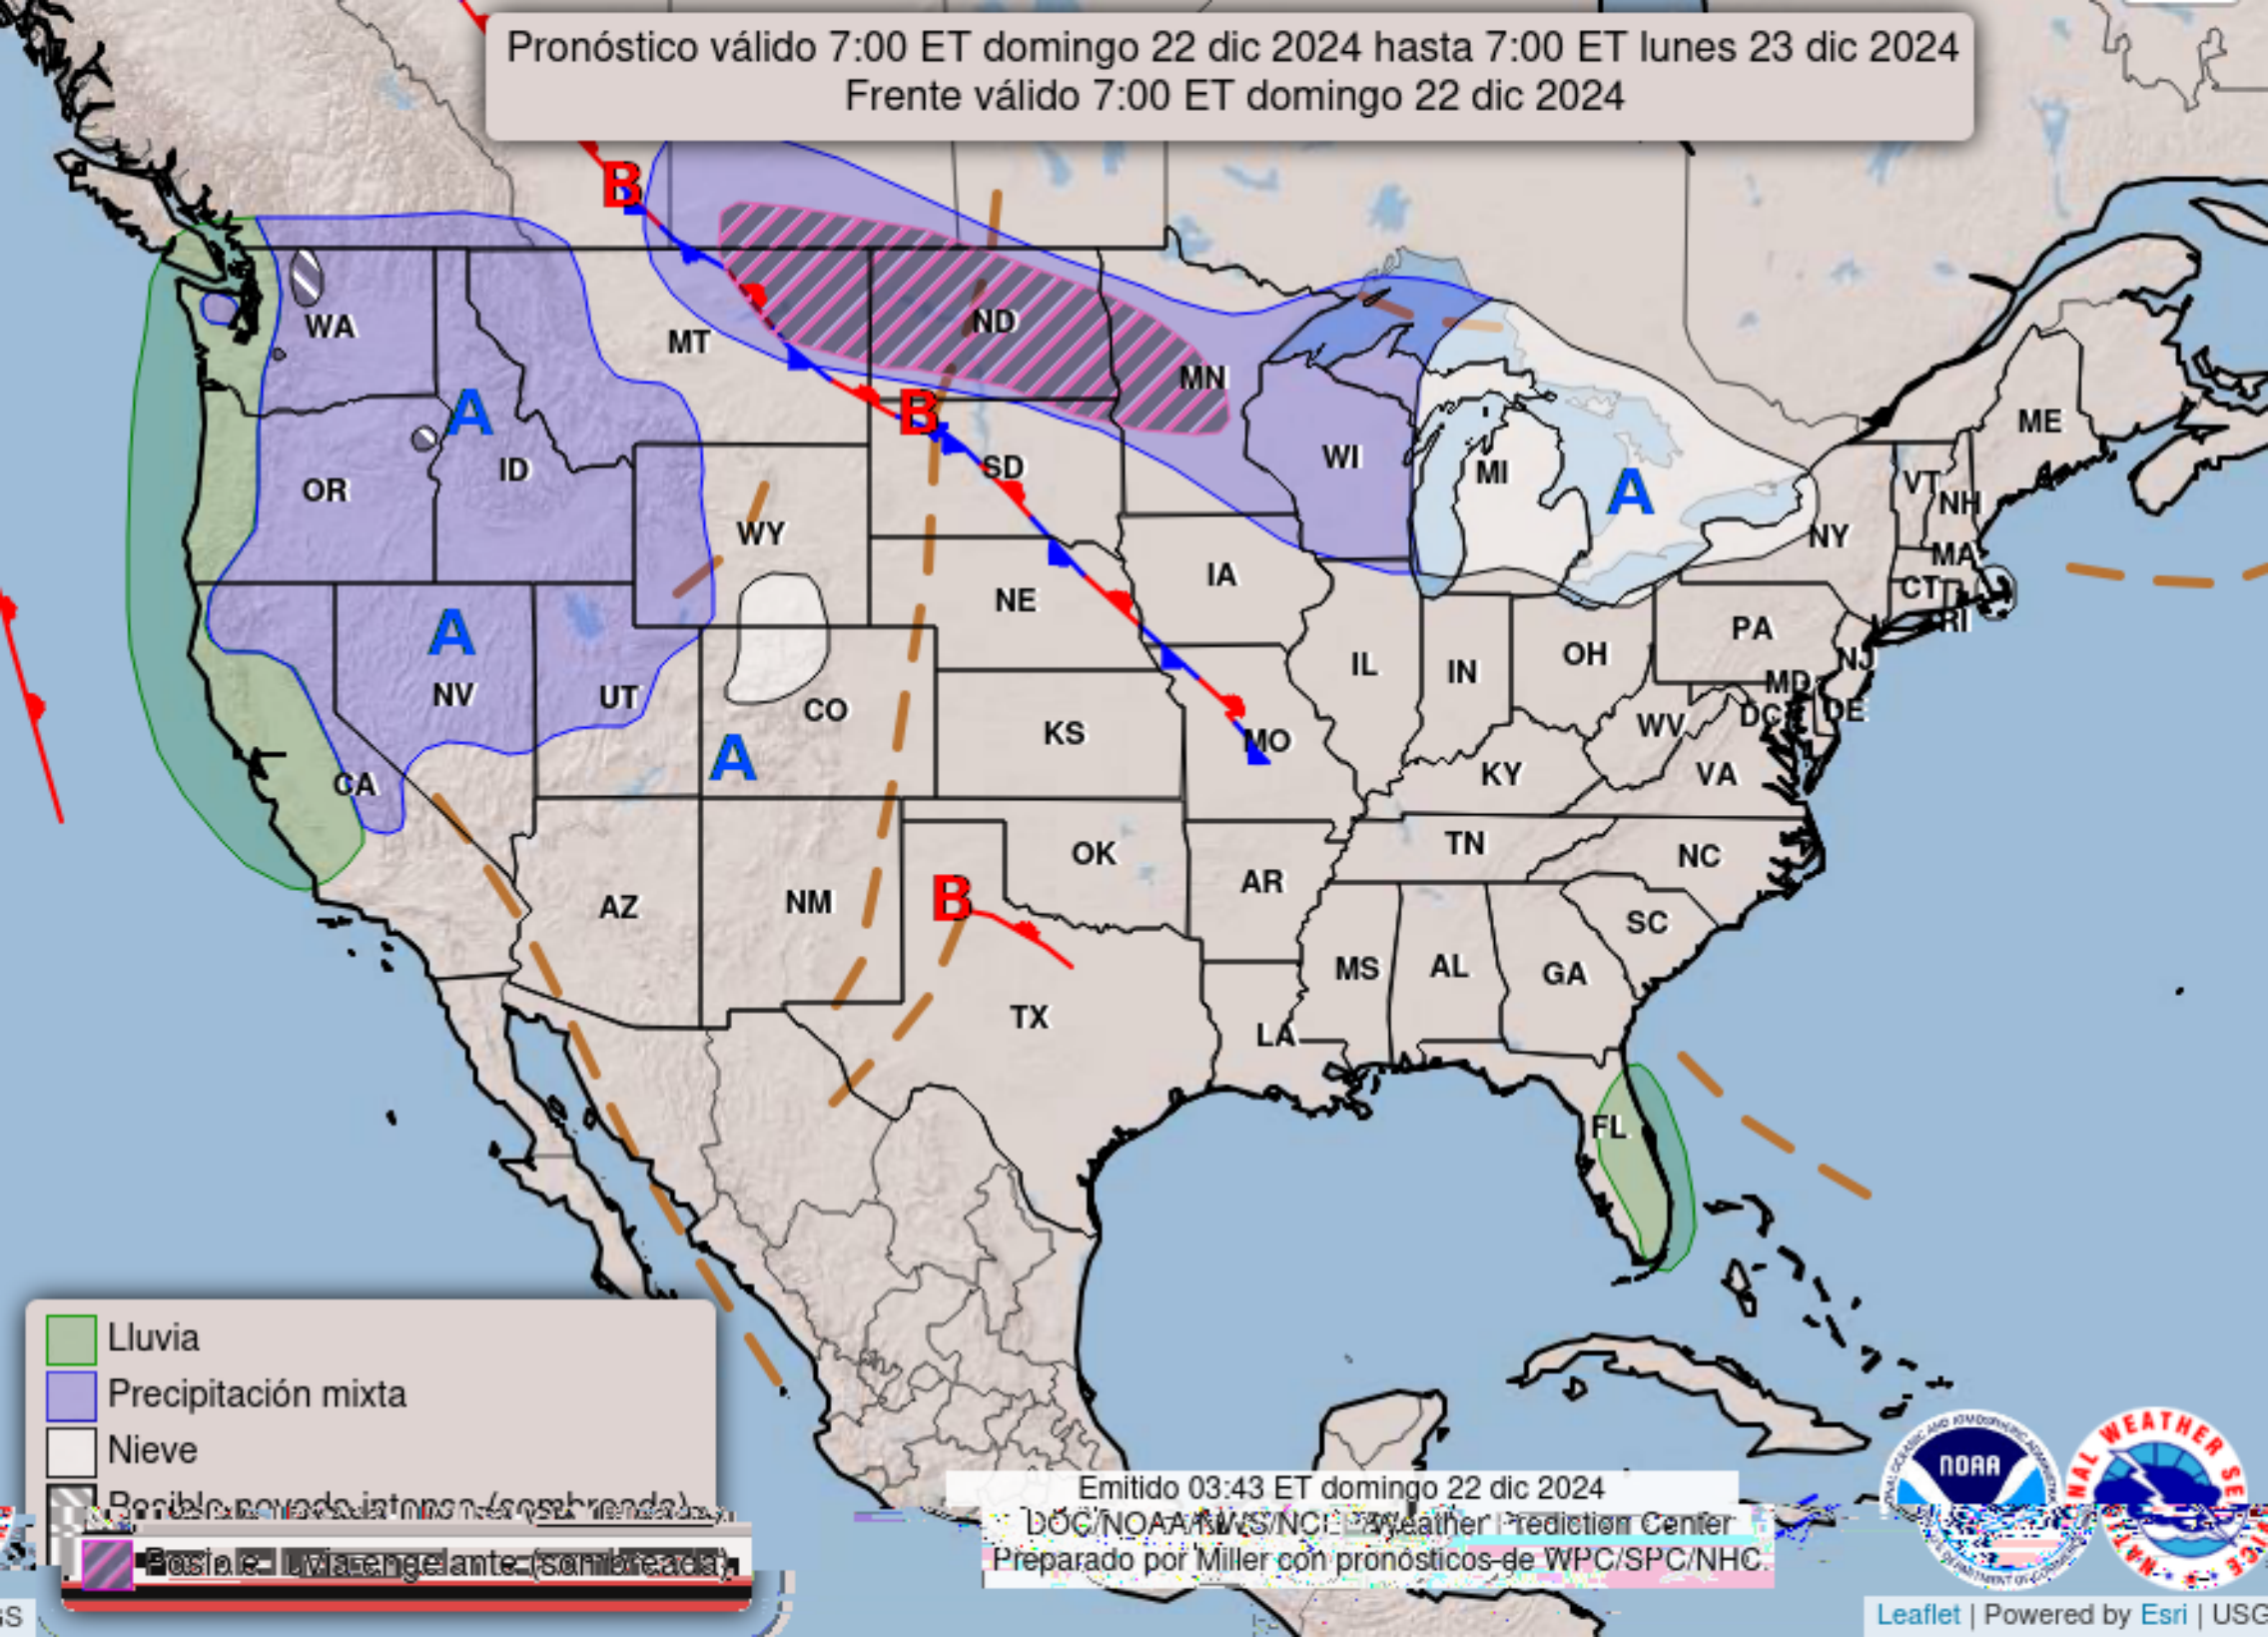

Pronóstico válido 7:00 ET domingo 22 dic 2024 hasta 7:00 ET lunes 23 dic 2024
Frente válido 7:00 ET domingo 22 dic 2024

- Lluvia
- Precipitación mixta
- Nieve
- Posible nevada intensa (sombreada)
- Posible lluvia congelante (sombreada)

Emitido 03:43 ET domingo 22 dic 2024
DOC/NOAA/NWS/NCIP/Weather Prediction Center
Preparado por Miller con pronósticos de WPC/SPC/NHC