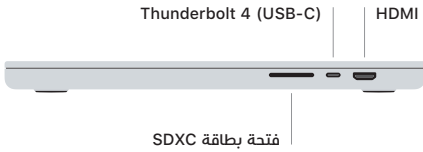

 MacBook Pro

مرحبًا بك في MacBook Pro

يتم بدء تشغيل الـ MacBook Pro تلقائيًا عند رفع الغطاء،
يساعد مساعد الإعداد في تجهيز ما تحتاجه للبدء.

Touch ID

باستخدام بصمة إصبعك، يمكنك فتح قفل MacBook Pro وتسجيل الدخول إلى التطبيقات على الفور وإجراء عمليات شراء باستخدام Apple Pay.

إيماءات لوحة تعقب Multi-Touch

مرّر بإصبعين للتمرير لأعلى أو لأسفل أو إلى أي من الجانبين. حرّك بإصبعين لتقليب صفحات الويب والمستندات. انقر بإصبعين لإجراء نقر بزر الماوس الأيمن. انقر ثم اضغط بشكل أعمق للنقر بقوة على النص وإظهار الخيارات. لمعرفة المزيد، اختر تفضيلات النظام، ثم انقر على لوحة التعقب.