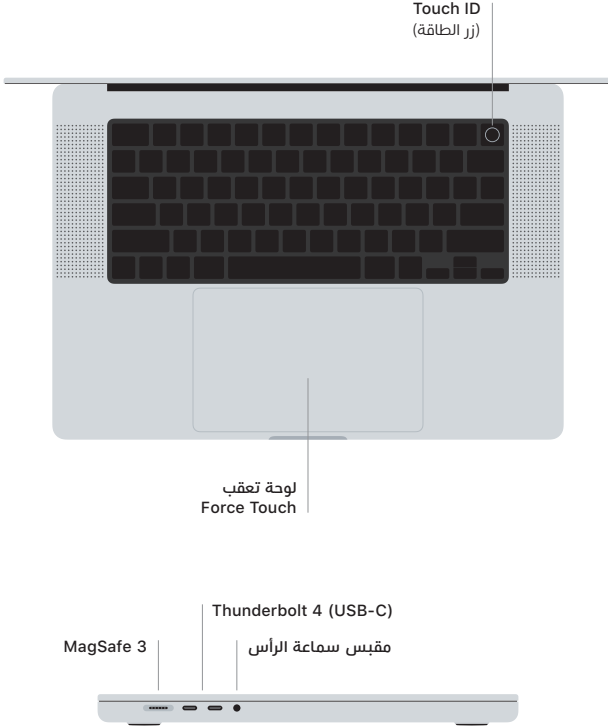

 MacBook Pro

مرحبًا بك في MacBook Pro

يتم بدء تشغيل الـ MacBook Pro تلقائيًا عند رفع الغطاء،
يساعد مساعد الإعداد في تجهيز ما تحتاجه للبدء.

Touch ID

باستخدام بصمة إصبعك، يمكنك فتح قفل MacBook Pro وتسجيل الدخول إلى التطبيقات على الفور وإجراء عمليات شراء باستخدام Apple Pay.

إيماءات لوحة تعقب Multi-Touch

مرّر بإصبعين للتمرير لأعلى أو لأسفل أو إلى أي من الجانبين. حرّك بإصبعين لتقليب صفحات الويب والمستندات. انقر بإصبعين لإجراء نقر بزر الماوس الأيمن. انقر ثم اضغط بشكل أعمق للنقر بقوة على النص وإظهار الخيارات. لمعرفة المزيد، اختر تفضيلات النظام، ثم انقر على لوحة التعقب.