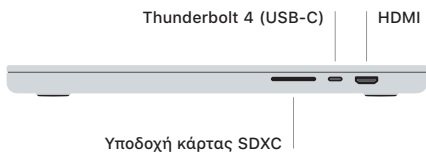

 MacBook Pro

Καλώς ορίσατε στο MacBook Pro σας

Το MacBook Pro εκκινείται αυτόματα όταν σηκώσετε το καπάκι.
Ο Βοηθός διαμόρφωσης σας καθοδηγεί στα πρώτα βήματα.

Touch ID

Με το δαχτυλικό σας αποτύπωμα, μπορείτε να ξεκλειδώσετε το MacBook Pro σας, να συνδεθείτε άμεσα σε εφαρμογές και να κάνετε αγορές μέσω Apple Pay.

Χειρονομίες επιφάνειας αφής Multi-Touch

Σύρετε με δύο δάχτυλα για κύλιση πάνω, κάτω ή πλάγια. Σαρώστε με δύο δάχτυλα για περιήγηση σε ιστοσελίδες και έγγραφα. Κάντε κλικ με δύο δάχτυλα για δεξί κλικ. Κάντε κλικ και μετά πιέστε βαθύτερα για δυνατό κλικ στο κείμενο και εμφάνιση επιλογών. Για να μάθετε περισσότερα, επιλέξτε «Προτιμήσεις συστήματος» και μετά κάντε κλικ στην «Επιφάνεια αφής».