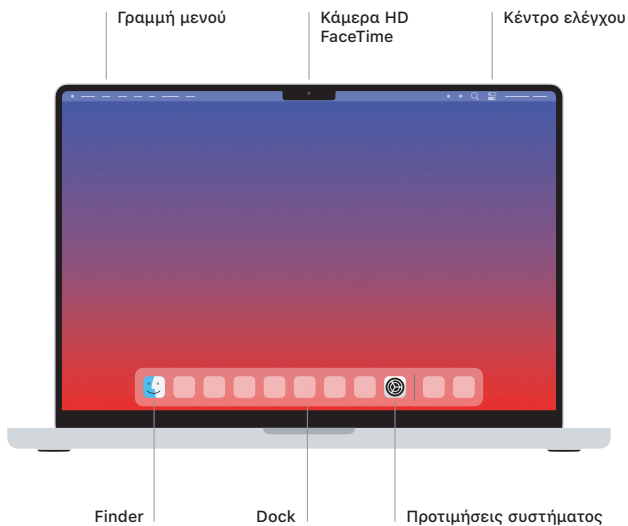

 MacBook Pro

Καλώς ορίσατε στο MacBook Pro σας

Το MacBook Pro εκκινείται αυτόματα όταν σηκώσετε το καπάκι.
Ο Βοηθός διαμόρφωσης σας καθοδηγεί στα πρώτα βήματα.

Touch ID

Με το δαχτυλικό σας αποτύπωμα, μπορείτε να ξεκλειδώσετε το MacBook Pro σας, να συνδεθείτε άμεσα σε εφαρμογές και να κάνετε αγορές μέσω Apple Pay.

Χειρονομίες επιφάνειας αφής Multi-Touch

Σύρετε με δύο δάχτυλα για κύλιση πάνω, κάτω ή πλάγια. Σαρώστε με δύο δάχτυλα για περιήγηση σε ιστοσελίδες και έγγραφα. Κάντε κλικ με δύο δάχτυλα για δεξί κλικ. Κάντε κλικ και μετά πιέστε βαθύτερα για δυνατό κλικ στο κείμενο και εμφάνιση επιλογών. Για να μάθετε περισσότερα, επιλέξτε «Προτιμήσεις συστήματος» και μετά κάντε κλικ στην «Επιφάνεια αφής».