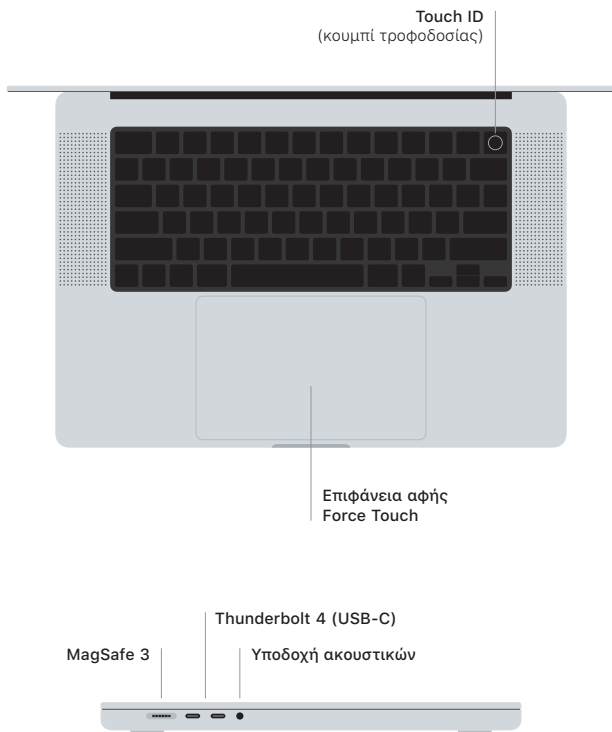

 MacBook Pro

Καλώς ορίσατε στο MacBook Pro σας

Το MacBook Pro εκκινείται αυτόματα όταν σηκώσετε το καπάκι.
Ο Βοηθός διαμόρφωσης σας καθοδηγεί στα πρώτα βήματα.

Touch ID

Με το δαχτυλικό σας αποτύπωμα, μπορείτε να ξεκλειδώσετε το MacBook Pro σας, να συνδεθείτε άμεσα σε εφαρμογές και να κάνετε αγορές μέσω Apple Pay.

Χειρονομίες επιφάνειας αφής Multi-Touch

Σύρετε με δύο δάχτυλα για κύλιση πάνω, κάτω ή πλάγια. Σαρώστε με δύο δάχτυλα για περιήγηση σε ιστοσελίδες και έγγραφα. Κάντε κλικ με δύο δάχτυλα για δεξί κλικ. Κάντε κλικ και μετά πιέστε βαθύτερα για δυνατό κλικ στο κείμενο και εμφάνιση επιλογών. Για να μάθετε περισσότερα, επιλέξτε «Προτιμήσεις συστήματος» και μετά κάντε κλικ στην «Επιφάνεια αφής».