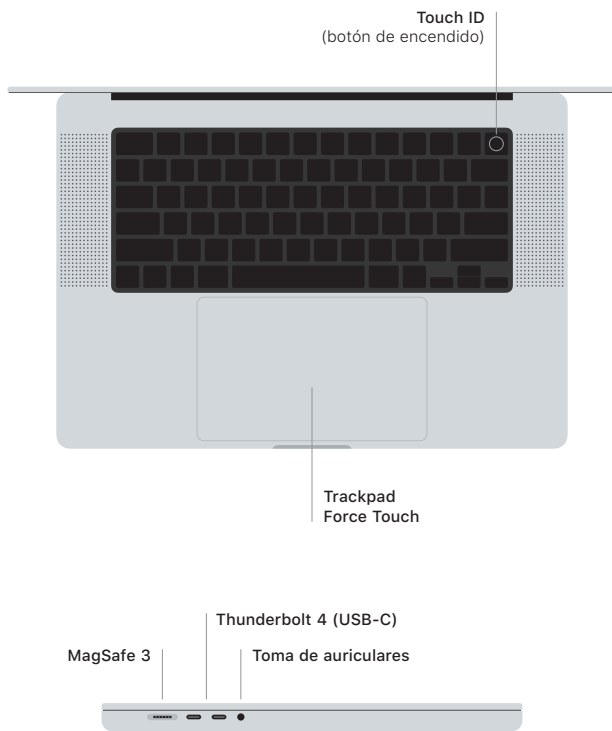

 MacBook Pro

Te damos la bienvenida a tu MacBook Pro

El MacBook Pro arrancará automáticamente cuando levantes la tapa. Asistente de Configuración te ayudará a ponerte en marcha.

Touch ID

Utilizando tu huella digital, puedes desbloquear el MacBook Pro, iniciar instantáneamente sesión en apps y comprar usando Apple Pay.

Gestos del trackpad Multi-Touch

Arrastra con dos dedos para desplazarte hacia arriba, hacia abajo o a los lados. Desliza con dos dedos para hojear páginas web y documentos. Pulsa con dos dedos para hacer clic con el botón derecho. Pulsa y luego pulsa con más fuerza para hacer clic fuerte en el texto y mostrar opciones. Para obtener más información, selecciona Preferencias del Sistema y haz clic en Trackpad.