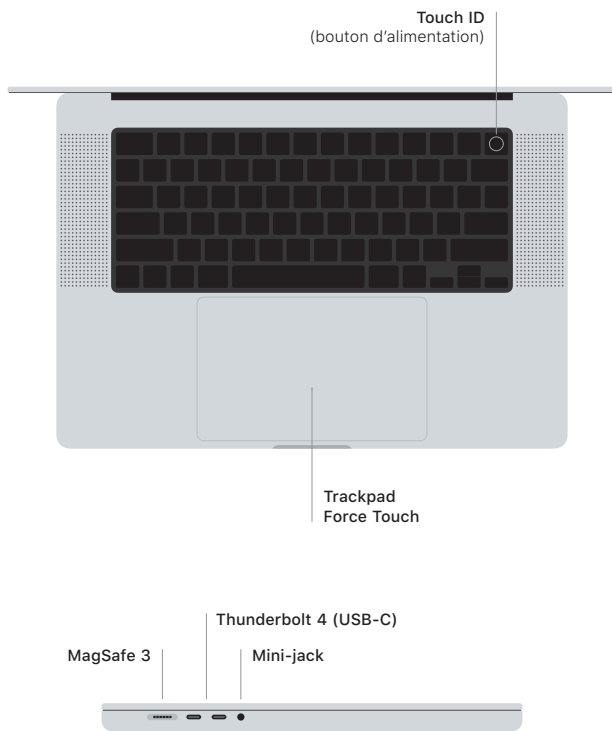

## Bienvenue sur votre MacBook Pro

Le MacBook Pro démarre automatiquement lorsque vous relevez l'écran.  
Assistant réglages vous aide à être opérationnel rapidement.

### Touch ID

Votre empreinte digitale peut déverrouiller votre MacBook Pro, vous connecter instantanément dans des apps et réaliser des achats grâce à Apple Pay.

### Gestes sur le trackpad Multi-Touch

Passez deux doigts pour faire défiler verticalement ou horizontalement. Balayez le trackpad avec deux doigts pour parcourir les pages web et les documents. Cliquez avec deux doigts pour effectuer un clic droit. Cliquez et appuyez plus fort pour appliquer un clic forcé sur du texte afin d'afficher des options. Pour en savoir plus, choisissez Préférences Système, puis cliquez sur Trackpad.