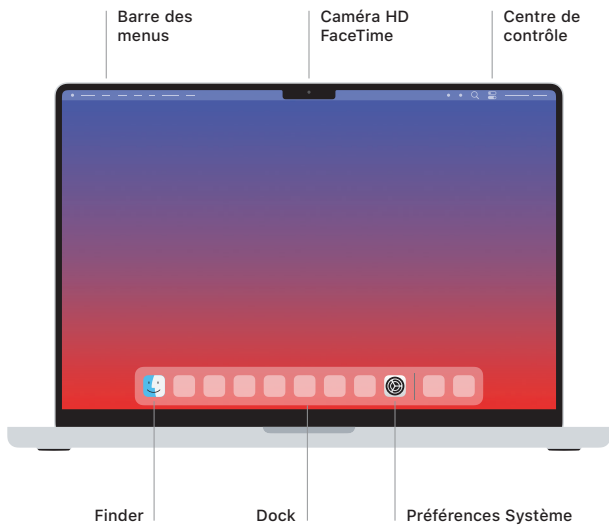

## Bienvenue sur votre MacBook Pro

Le MacBook Pro démarre automatiquement lorsque vous relevez l'écran.  
Assistant réglages vous aide à être opérationnel rapidement.

### Touch ID

Votre empreinte digitale peut déverrouiller votre MacBook Pro, vous connecter instantanément dans des apps et réaliser des achats grâce à Apple Pay.

### Gestes sur le trackpad Multi-Touch

Passez deux doigts pour faire défiler verticalement ou horizontalement. Balayez le trackpad avec deux doigts pour parcourir les pages web et les documents. Cliquez avec deux doigts pour effectuer un clic droit. Cliquez et appuyez plus fort pour appliquer un clic forcé sur du texte afin d'afficher des options. Pour en savoir plus, choisissez Préférences Système, puis cliquez sur Trackpad.