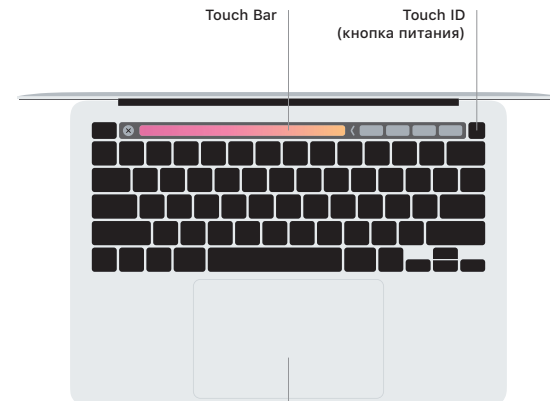

MacBook Pro автоматически включается при поднятии крышки. Приложение «Ассистент настройки системы» поможет Вам приступить к работе.

Порт Thunderbolt 3 (USB-C)
Служит для зарядки MacBook Pro и подключения внешнего жесткого диска или монитора.

Наушники

Finder
Получите доступ ко всем файлам, папкам и приложениям.

Dock
Получите быстрый доступ к часто используемым приложениям.

Системные настройки

Touch Bar

Сенсорная панель Touch Bar меняется в зависимости от выбранного приложения и выполняемых действий. Используйте правую часть полосы Control Strip для настройки часто используемых элементов управления, таких как регуляторы громкости и яркости. Коснитесь элемента , чтобы развернуть полосу Control Strip. Коснитесь элемента , расположенного слева, чтобы закрыть ее.

Touch ID

Вы можете использовать отпечаток пальца для разблокировки MacBook Pro, а также для совершения покупок в App Store, Apple Books, в приложении Apple TV и на веб-сайтах с помощью Apple Pay.

Трекпад Force Touch