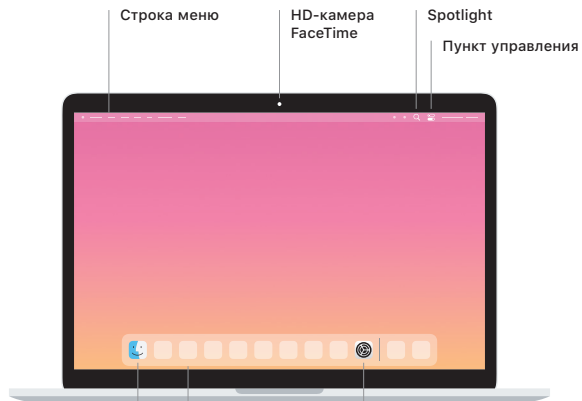

MacBook Pro автоматически включается при поднятии крышки. Приложение «Ассистент настройки системы» поможет Вам приступить к работе.

Порт Thunderbolt 3 (USB-C)
Служит для зарядки MacBook Pro и подключения внешнего жесткого диска или монитора.

Наушники

Finder
Получите доступ ко всем файлам, папкам и приложениям.

Dock
Получите быстрый доступ к часто используемым приложениям.

Системные настройки

Touch Bar

Сенсорная панель Touch Bar меняется в зависимости от выбранного приложения и выполняемых действий. Используйте правую часть полосы Control Strip для настройки часто используемых элементов управления, таких как регуляторы громкости и яркости. Коснитесь элемента , чтобы развернуть полосу Control Strip. Коснитесь элемента , расположенного слева, чтобы закрыть ее.