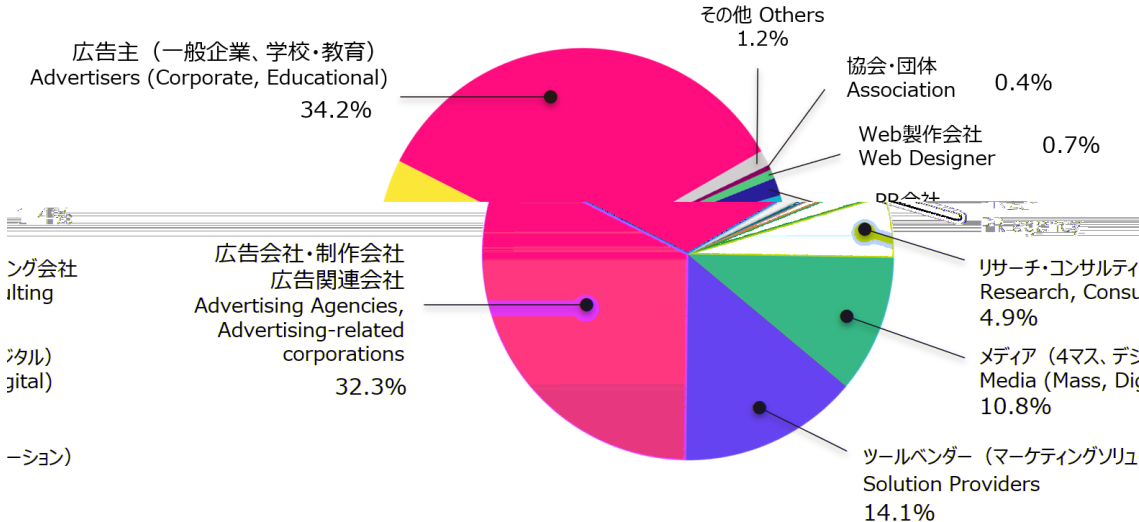

今回あらたに取り組んだことやアンケート内容などを踏まえ、これからもイベントにおけるサステナビリティ、ダイバーシティ&インクルージョンを推進し、業界に先駆けて新たな取り組みにチャレンジしてその知見を共有してまいります。

2023年のad:tech tokyoは、10月19日(木)～20日(金)に東京ミッドタウン&ザ・リッツ・カールトン東京での開催を予定しています。

● ad:tech tokyo 2022 報告

■ 総参加者

1万6,520人

*10月20日、21日の会場来場者8,301人、オンライン参加者8,219人

■ 業種別参加比率

広告主（一般企業、学校・教育）：34.2%
広告会社・広告関連会社：32.3%
ツールベンダー：14.1%
メディア（4マス、デジタル）：10.8%
リサーチ・コンサルティング会社：4.9%
PR会社：1.4%
Web製作会社：0.7%
協会・団体：0.4%
その他：1.2%

会期：2022年10月20日(木)-10月21日(金)／10月28日(金)～11月4日(金)