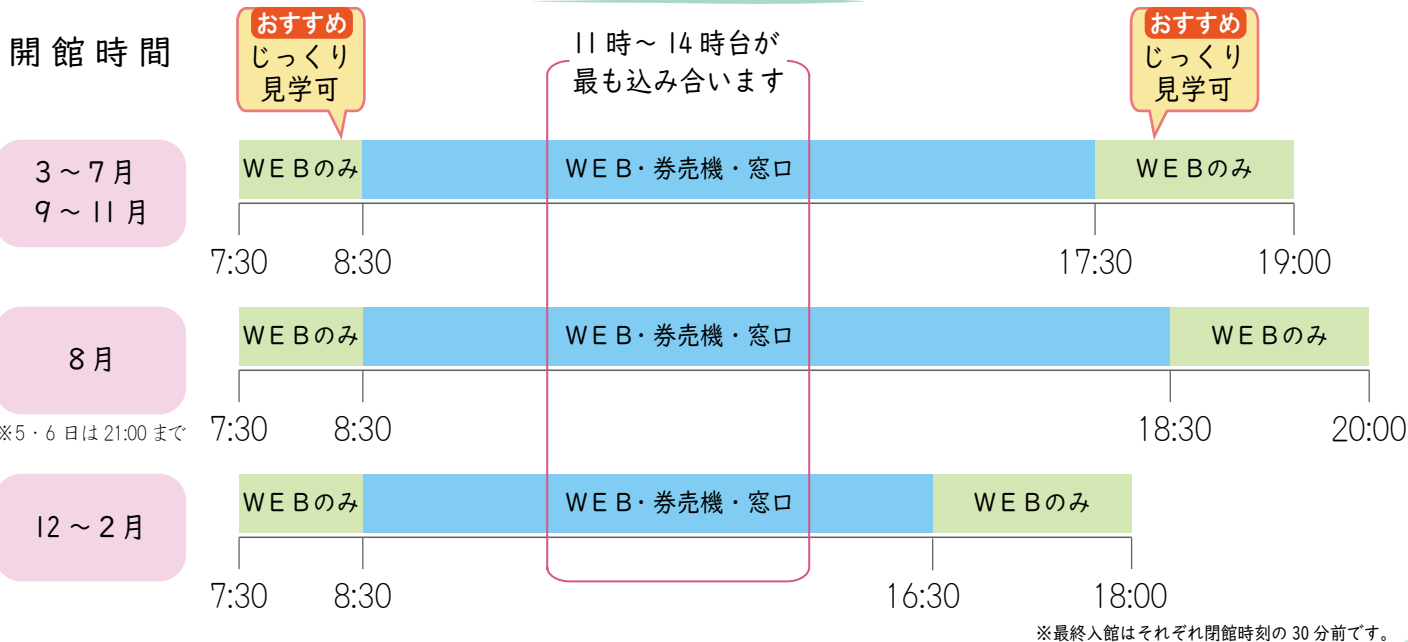

広島平和記念資料館 おすすめ入館案内

現在、非常に多くの方にご来館いただき、時間帯によっては館内が非常に込み合っています。チケット購入のため長時間お並びいただく場合がありますので、事前のWEBチケット購入をお勧めします。

購入はこちらから

また、入館者数の上限を設けWEB予約のみとする時間帯（※下表参照）は、比較的じっくりと見学いただけますので、ぜひこれらの時間帯に入館いただくことをお勧めします。

混雑の目安（1日）

混雑の目安（年間）

※開館時間・休館日は変更となる場合があります。ウェブサイト最新の情報をご確認ください。

広島平和記念資料館

<https://hpmmuseum.jp/>
TEL:082-241-4004