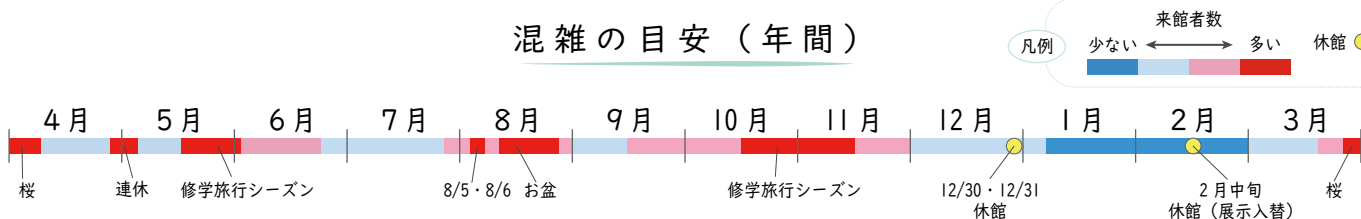

混雑の目安（年間）

※開館時間・休館日は変更となる場合があります。ウェブサイト最新の情報をご確認ください。

広島平和記念資料館

<https://hpmmuseum.jp/>
TEL:082-241-4004