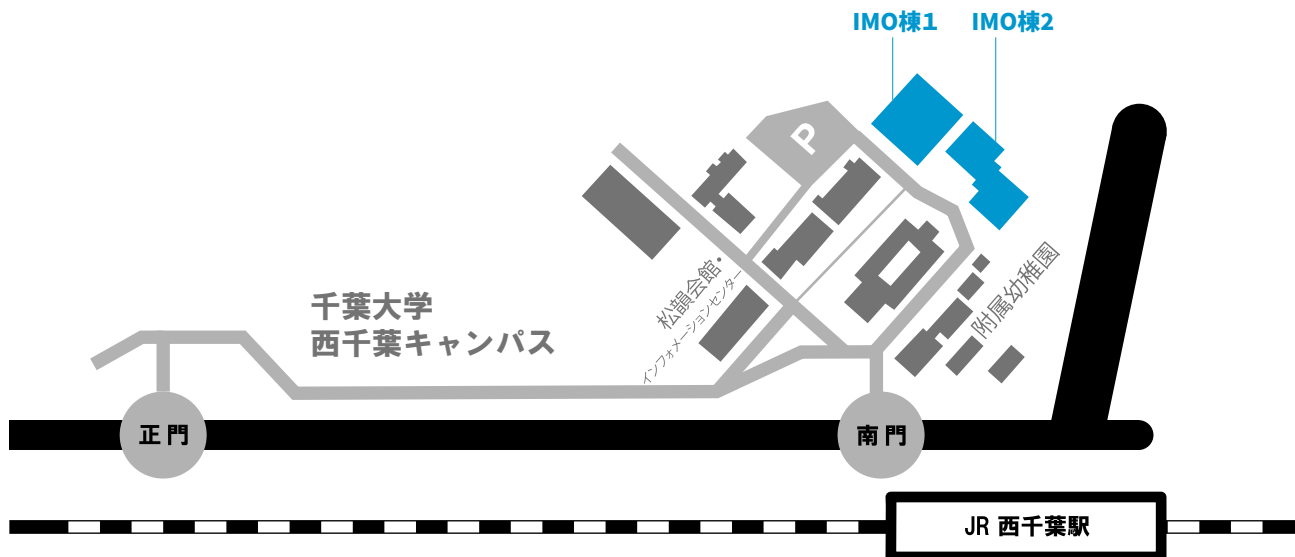

学术研究・イノベーション推進機構

千葉大学 学术研究・イノベーション推進機構 (IMO)

〒263-8522 千葉市稲毛区弥生町1-33
千葉大学 西千葉キャンパス内 IMO棟

JR西千葉駅下車 徒歩約2分
京成みどり台駅下車 徒歩約7分

千葉大学IMO ホームページ アクセス
<https://imo.chiba-u.jp/access.html>