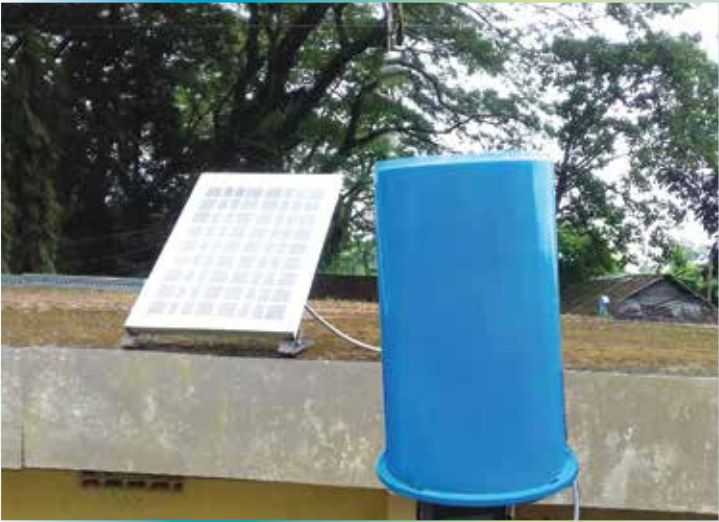

সমগ্র প্রক্রিয়াটির ফ্লোচার্ট:

সদর দপ্তরে কৃষি আবহাওয়া বুলেটিন প্রস্তুতি

প্রস্তুতকৃত বুলেটিন (৬৪ জেলার জন্য) কৃষি আবহাওয়া তথ্য পোর্টাল
(bamis.gov.bd) এ আপলোড

ট্যাব এর মাধ্যমে পোর্টালে প্রবেশ

নির্দিষ্ট জেলার বুলেটিন সংগ্রহ

বুলেটিন থেকে ডিসপ্লে বোর্ডের তথ্য (আগের তিন দিন ও পরবর্তী
তিন দিনের) সংগ্রহ

সংগৃহীত তথ্যসমূহ কৃষি আবহাওয়া ডিসপ্লে বোর্ডে প্রদান

অটোমেটিক রেইনগজ

ইউনিয়ন পর্যায়ে প্রতিদিন বৃষ্টিপাতের তথ্য সংগ্রহের জন্য ৪০৫১ ইউনিয়ন পরিষদে অটোমেটিক রেইনগজ স্থাপন করা হয়েছে। এই রেইনগজ এ আছে -

- রেইন বাকেট
- ডাটা লগার (ডাটা লগিং+সোলার চার্জ কন্ট্রোলার+ ব্লুটুথ)
- প্রত্যেক ডাটা লগারের নিজস্ব IMEI নম্বর আছে
- সোলার প্যানেল (১০ ওয়াট)

রেইনগজ থেকে ট্যাব এর মাধ্যমে বৃষ্টিপাতের তথ্য সংগ্রহ ও প্রেরণ পদ্ধতি: