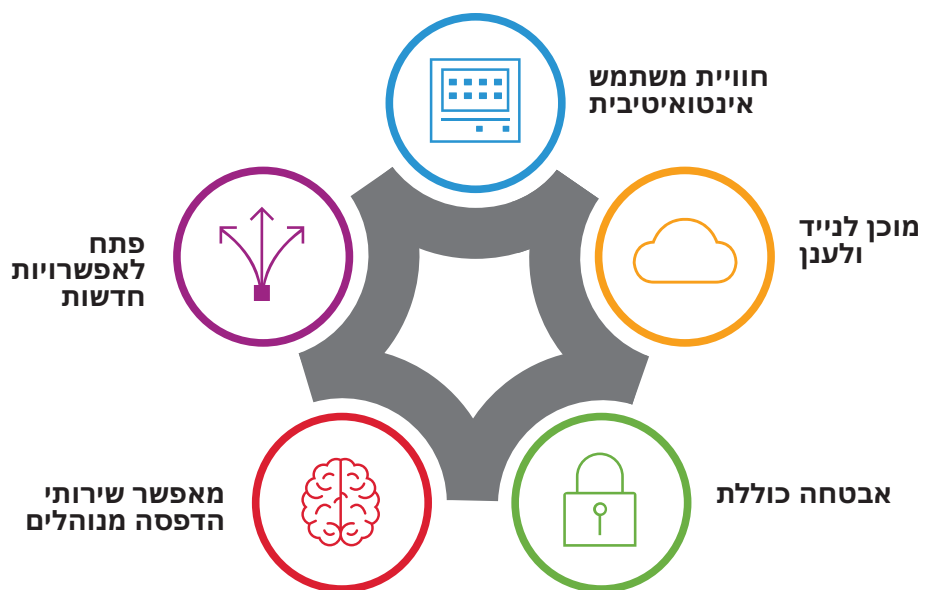

כוח העבודה של היום הוא נייד ותמיד מחובר. העוזרים הדיגיטליים לסביבת העבודה, המבוססים על טכנולוגיית ConnectKey של Xerox®, מסייעים לעסקים לגלות דרכים חדשות לעבודה חכמה יותר ומאובטחת יותר וליצור את סביבת העבודה הפרודוקטיבית ביותר. הגיע הזמן להפסיק לחשוב על מדפסות כעל סוסי עבודה עצמאיים שמבצעים משימות ספציפיות ו—להתחיל לדרוש פתרונות עדכניים, מועילים ו—שימושיים יותר. טכנולוגיית Xerox® ConnectKey® מספקת.

כל מדפסת רב-תכליתית התומכת בטכנולוגיית ConnectKey ונכללת בקו המוצרים שלנו היא מוקד של מערכת כוללת לעבודה פרודוקטיבית — מספקת חוויית משתמש אינטואיטיבית, קישוריות להתקנים ניידים ולענן, אבטחה מקיפה וגישה לשירותים ופתרונות משפרי ערך. תוכלו לעשות הרבה מעבר להדפסה, סריקה והעתקה. תקבלו יכולת חיבור שמעולם לא הכרתם.

מדפסות XEROX® VERSALINK®

אי־אֶלִיּוֹת עבור קבוצות עבודה מפוזרות, מדפסות ומדפסות רב-תכליתיות במשפחת Xerox® VersaLink®, ומשמשות כעוזרות מבוססות אפליקציות המציעות סל תכונות מלא למשתמשי סביבת העבודה. הן מספקות חוויית משתמש אינטואיטיבית ואבטחה מקיפה, ומאפשרות למשתמשים לעבוד בכל עת ומכל מקום.

מדפסת XEROX® ALTALINK®

המדפסות הרב-תכליתיות של Xerox® AltaLink® הן ניתנות להרחבה, חזקות ומתוכננות עבור הצוותים התובעניים ביותר — והן מספקות חוויית משתמש אינטואיטיבית, יכולת התאמה אישית, קישוריות למכשירים ניידים ולענן ואבטחה מקיפה. אלה עוזרי מקום עבודה דיגיטליים המאפשרים דיגיטציה, אוטומציה של משימות ויעול של תהליכי עבודה יומיומיים המגברים את הפרודוקטיביות.