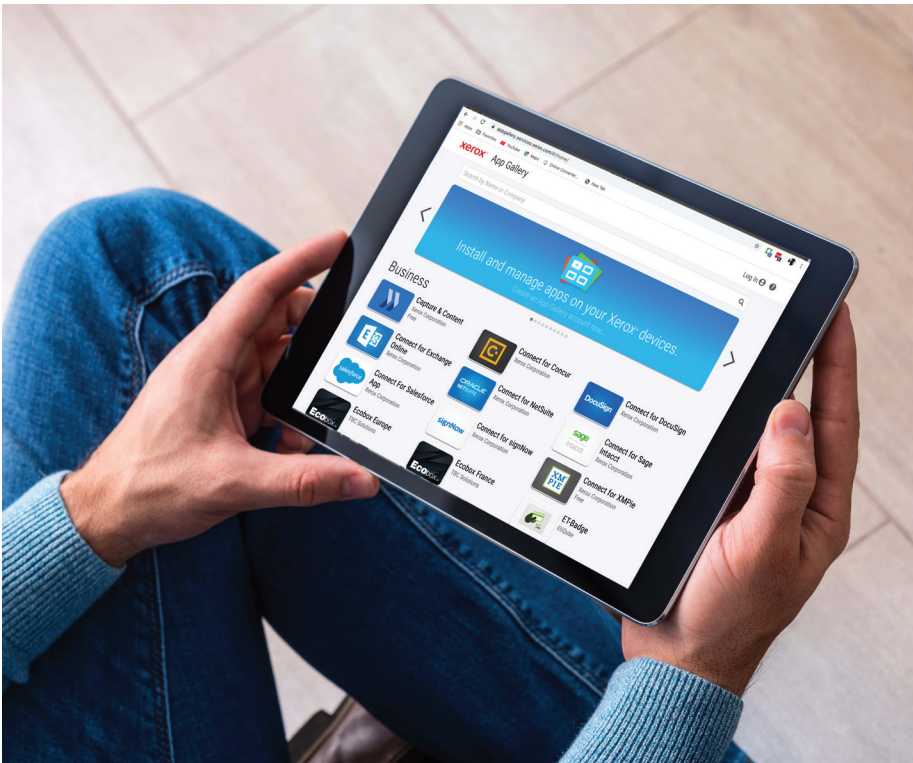

פתח לאפשרויות חדשות

המדפסות הרב-תכליתיות המבוססות על טכנולוגיית Xerox® ConnectKey® הן יותר ממכשירים – הן מהוות עוזרים דיגיטליים גמישים במקום העבודה הן מספקות יותר מהפונקציות הרגילות ומשנות לחלוטין את צורת העבודה שלך.

פונקציונליות נוחה המבוססת על אפליקציות

טכנולוגיית ConnectKey מציעה לעובדים שלכם גמישות, יעילות ואפשרויות ברמה חדשה לגמרי, באמצעות אוסף הולך וגדל של אפליקציות הזמינות דרך Xerox App Gallery.

תהליכים גזולי זמן, חוזרים על עצמם או מורכבים הופכים לפשוטים על-ידי הרחבת יכולות המדפסת בדרכים בלתי צפויות. עם האפליקציות הקלות לשימוש האלה, המדפסת או המדפסת הרב-תכליתית שלכם, התומכות בטכנולוגיית Xerox® ConnectKey®, הופכות לעוזרות דיגיטליות המחוברות היטב לסביבת העבודה. הן יכולות לחבר אותך למאגרי תוכן בענן ולמערכות חיוניות לעסקים, לעזור עם זרימות עבודה ספציפיות לענף שלך, בתחום הבריאות, הכספים, המשפט והחינוך, או לבצע הזמנה של חומרים מתכלים ולקבל תמיכה - ישירות מממשק המשתמש במדפסת.

באמצעות Xerox App Gallery ו-Xerox® Personalised Application Builder (PAB)*, שותפי יכולים להציע התאמה אישית ברמה מתוחכמת במטרה לחולל אוטומציה בדרישות זרימת העבודה הייחודית שלכם.

נוחות בפלטפורמה יחידה

מודלים של עבודה מרחוק ועבודה גמישה דורשים נוחות עם פלטפורמה אחת ופרודוקטיביות שוטפת. Xerox Workflow Central, הפתרון הטכנולוגי מבוסס הענן שלנו, מנטרל את הניחוש הכרוך בהמרת קבצים פיזיים ודיגיטליים לפורמטים הניתנים לשימוש. Xerox Workflow Central הוא פתרון אידאלי לעובדים בדרכים, וניתן להשתמש בו מכל התקן, כולל מחשבים, מחשבי לוח, התקנים ניידים ומדפסות רב-תכליתיות.

פתרו אתגרים יומיומיים בזרימת העבודה בעזרת Xerox® Workflow Central Platform

שינוי מסמכים לקובצי שמע כדי להקשיב להם בקלות, בכל עת ובכל מקום.

המרת קבצי PDF או קובצי תמונה לפורמטים פופולריים של Microsoft כדי לשתף אותם עם קהל רחב יותר.

המרת כתב יד לטקסט קריא, הניתן לעריכה וניתן לשתוף.

מתרגם אל ומ-40 שפות שונות.

מחיקה אוטומטית של מידע המאפשר זיהוי אישי באמצעות הגדרת מילים או ביטויים.

יצירת קובץ קטן ומסוכם שקל יותר לעכל.

מיזוג של עד 5 קבצים שונים יחד כדי ליצור קובץ ראשי חדש יחיד.

* ללקוחות של שותפי ערוץ של Xerox, הלקוחות של צוות המכירות של Xerox Direct מתבקשים לפנות לנציגי המכירות שלהם כדי לקבל מידע על תכנית ההתאמה האישית של אפליקציות זרימת עבודה למדפסות רב-תכליתיות של Xerox.