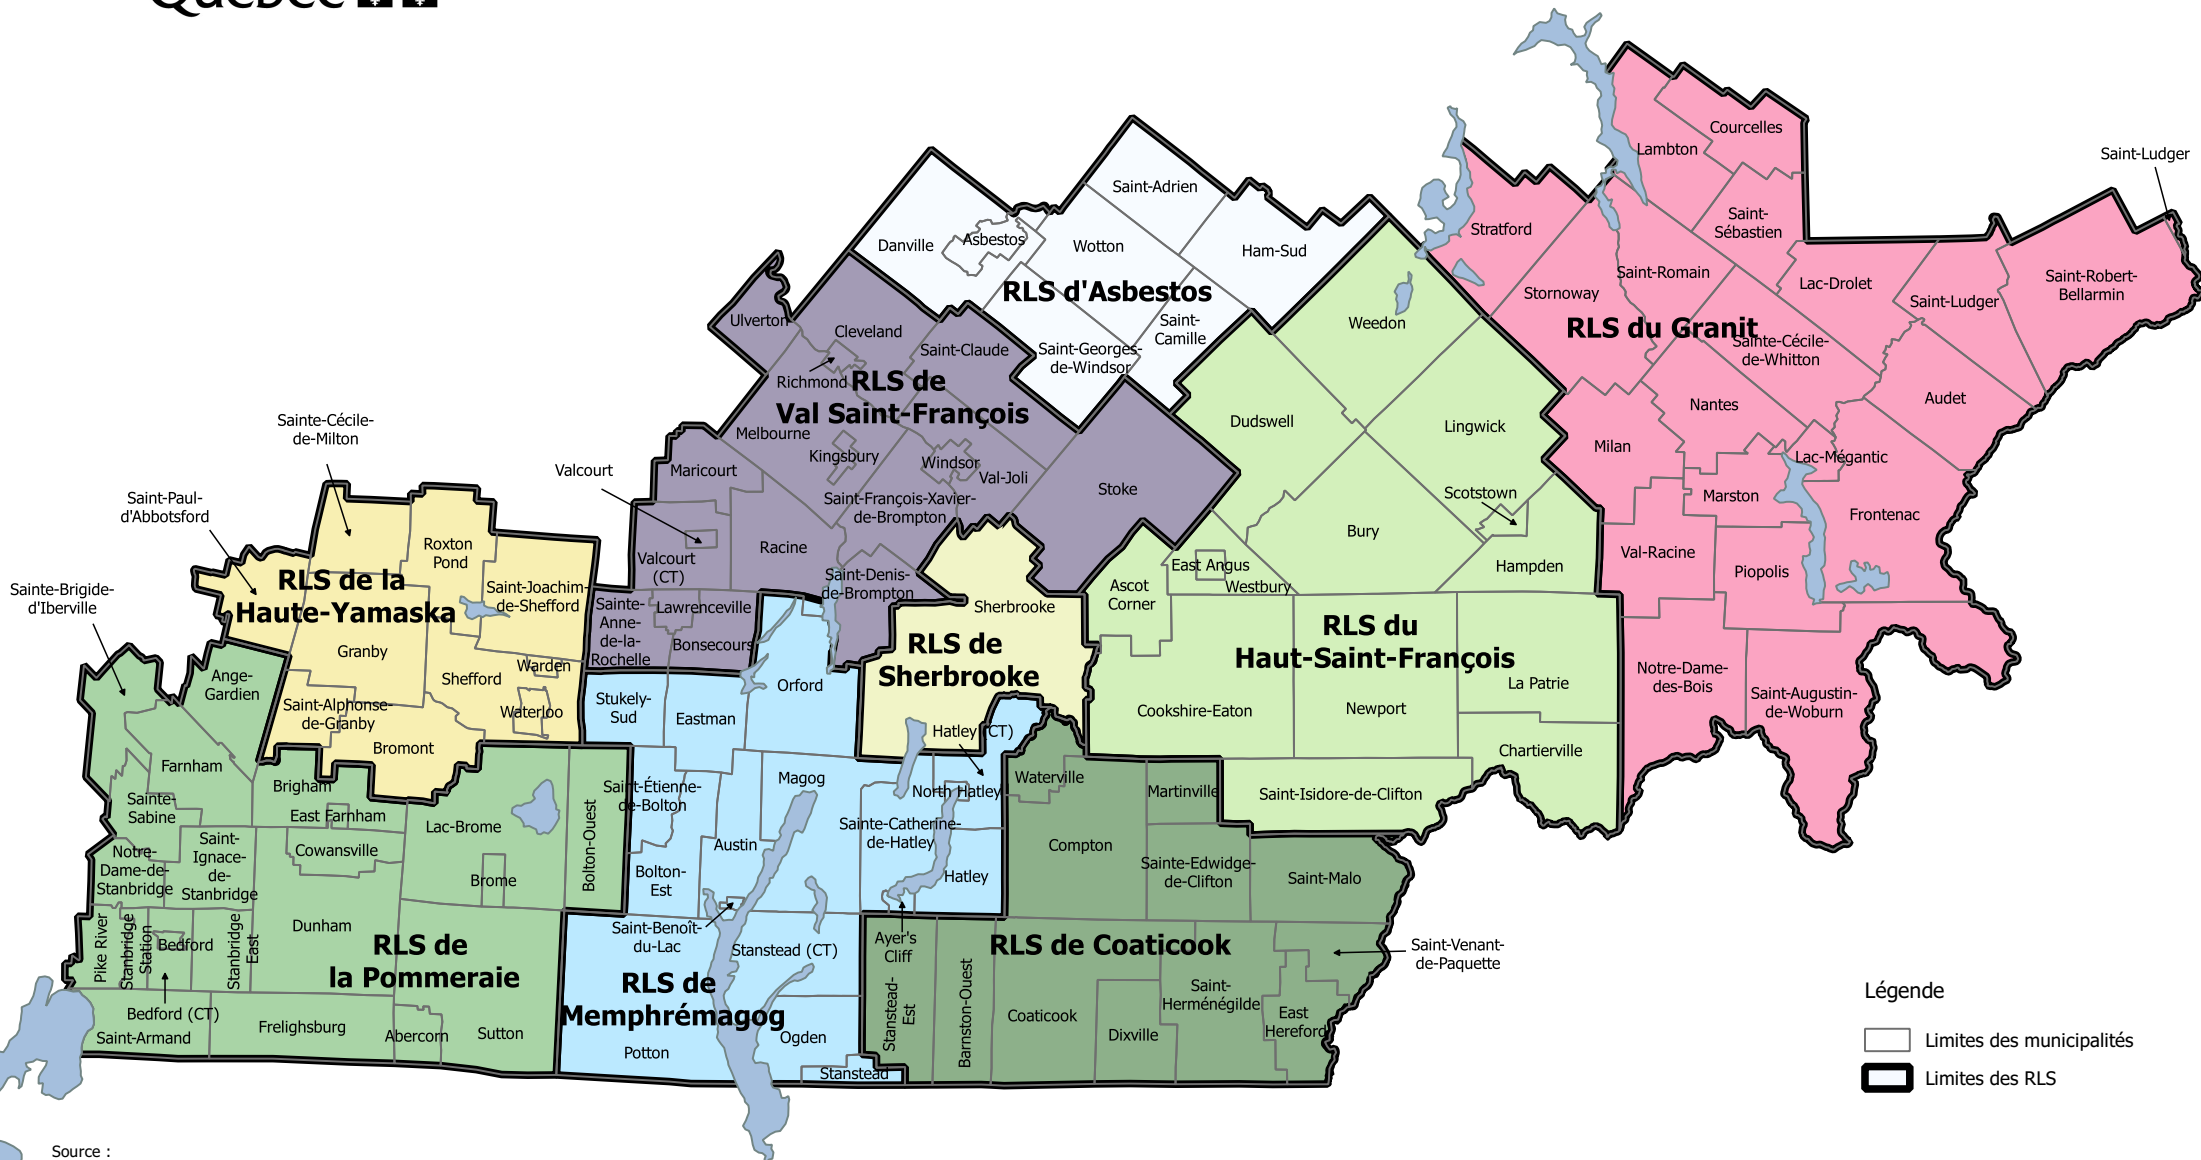

Municipalités et territoires des réseaux locaux de services (RLS) du CIUSSS de l'Estrie - CHUS

Légende

- Limites des municipalités
- Limites des RLS

Source :
Ministère de l'énergie et des ressources naturelles.
Bases de données géographiques et administratives à
l'échelle de 1/1 000 000 [ressource électronique],
mises à jour en mai 2012, disponibles à l'adresse :
[http://www.mern.gouv.qc.ca/territoire/portrait/portrait
donnees-mille.jsp](http://www.mern.gouv.qc.ca/territoire/portrait/portrait donnees-mille.jsp).