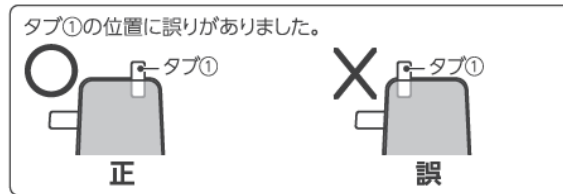

お客さまにはお手数とご迷惑をお掛けしますことをお詫び申し上げます。

今後とも引き続き、SB C&S の取り扱い製品をご愛顧賜りますようお願い申し上げます。

**対象製品**

販売期間：2024 年 9 月 6 日から

| 型番      | JAN コード       | 製品名   |
|---------|---------------|---|
| WSJ0001 | 4580549350348 | トビデル 3D 保護ガラス for iPhone 16 / iPhone 15 Pro / iPhone 15 |

製造元である株式会社ホワイトストーン・ジャパンからの発表は以下の通りです。

<https://www.softbankselection.jp/support/notice/tobideru/WSJ.pdf>

**誤表記内容**

**<取扱説明書 表記内容>**

同梱の取扱説明書の**手順 3** および**手順 4** の**タブ①の位置**に誤りがございました。

**【正】**

- 3** 1. 3D 保護ガラスをスマホにのせ、3D 保護ガラスの形状がスマホのインカメラやスピーカーなどと合うように、位置を調整します  
2. サポートシールを、3D 保護ガラスにたるませずしっかりと貼ります