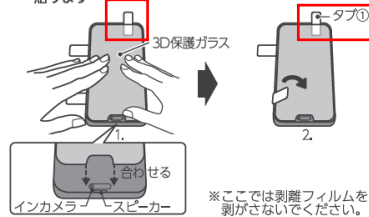

製造元である株式会社ホワイトストーン・ジャパンからの発表は以下の通りです。

<https://www.softbankselection.jp/support/notice/tobideru/WSJ.pdf>

**誤表記内容**

**<取扱説明書 表記内容>**

同梱の取扱説明書の**手順 3** および**手順 4** の**タブ①の位置**に誤りがございました。

**【正】**

- 3** 1. 3D 保護ガラスをスマホにのせ、3D 保護ガラスの形状がスマホのインカメラやスピーカーなどと合うように、位置を調整します  
2. サポートシールを、3D 保護ガラスにたるませずしっかりと貼ります

- 4** 1. 3D 保護ガラス表面のタブ①を持って、剥離フィルムを剥がします  
2. 3D 保護ガラスをディスプレイにしっかり貼り、サポートシールを剥がします  
※3D 保護ガラスの吸着面にホコリが付いた場合、ホコリ取りシールを使って取り除くことができます。

なお、対象製品のガラス貼付手順や品質への影響は無く、ご使用に問題はございません。  
今後は取扱説明書作成における表記内容の確認を徹底し、再発防止に努めて参ります。  
ご理解を賜りますようお願い申し上げます。