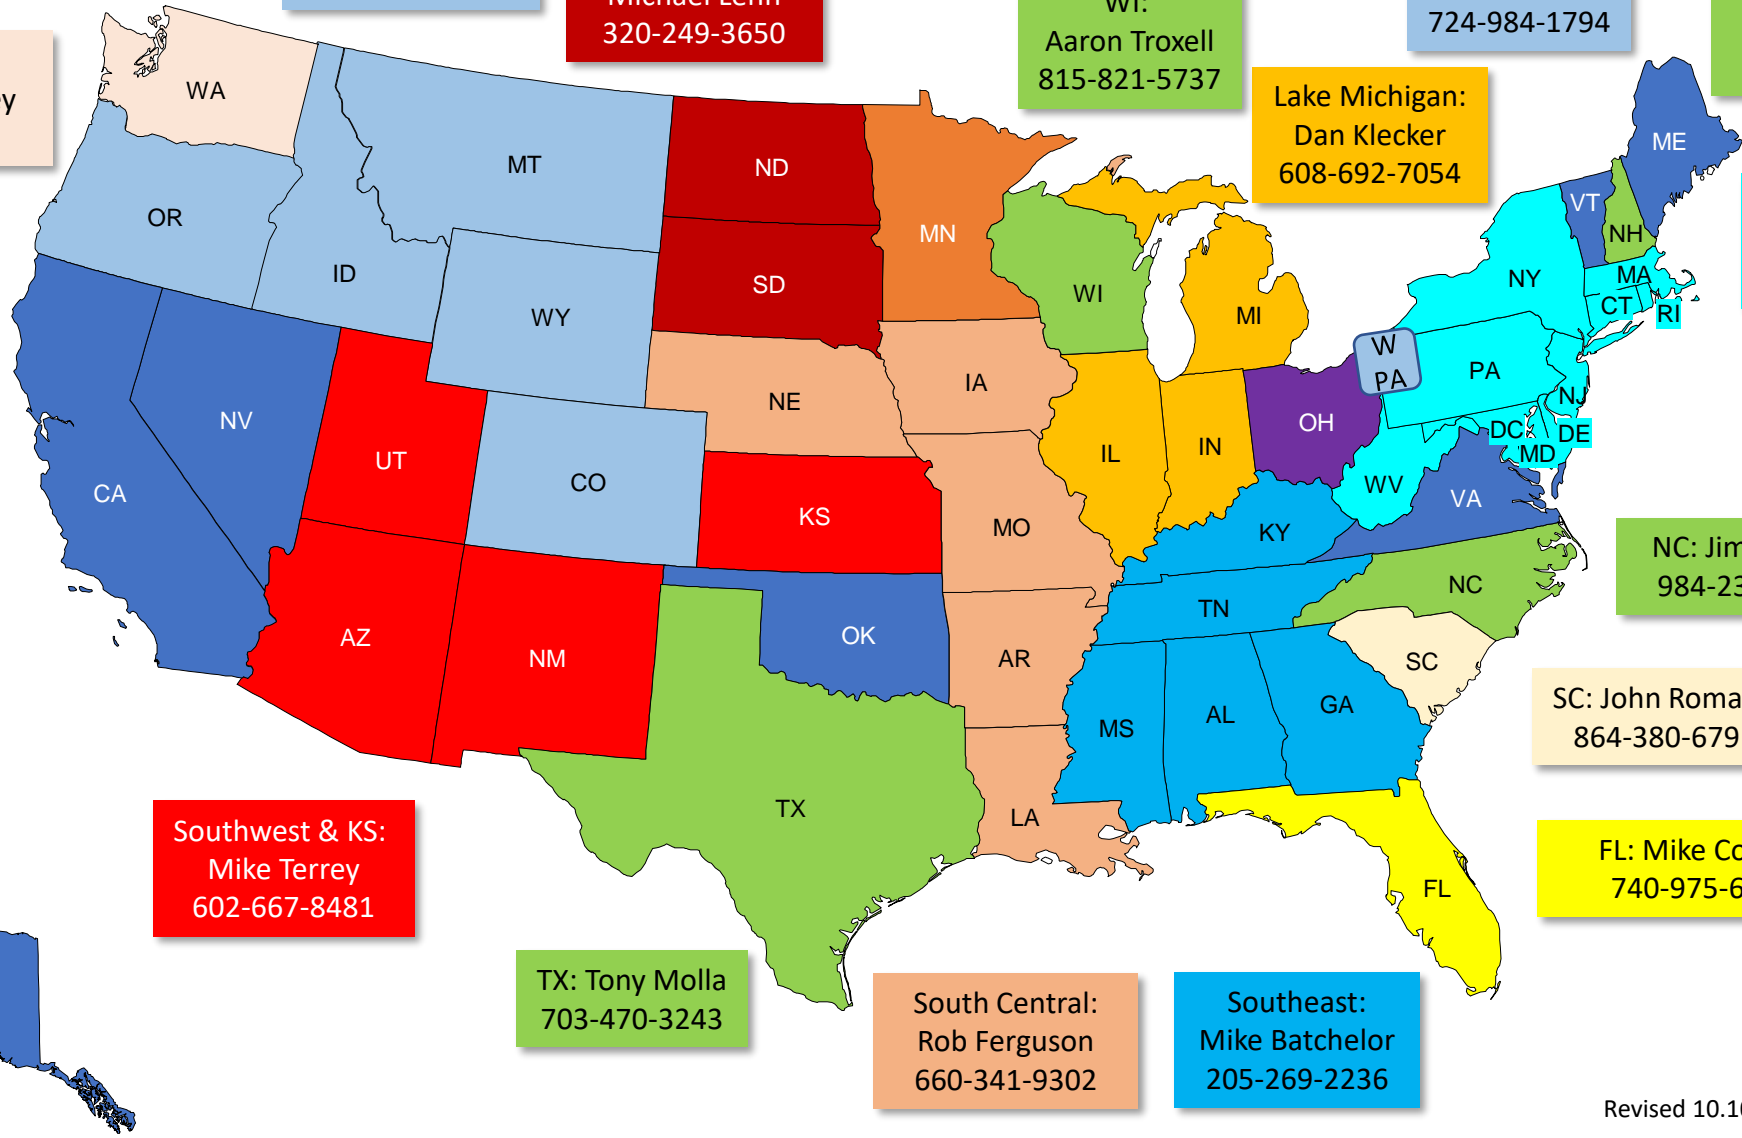

Education Foundation Field Managers

WA:
Jessica Dempsey
509-323-2726

Mountain West:
Mike Meredith
303-775-7683

ND, SD:
Michael Lehn
320-249-3650

MN: Dean Joslin
763-227-7869

OH:
Mike Wiant
330-936-2276

Pittsburgh:
Tom Yoder
724-984-1794

NH:
Adam Memmolo
603-224-2369
Jamie Wood
603-224-2369

AK, CA, HI, ME, NV, OH,
OK, VT, VA:
Virginia Oden
703-669-6664

WI:
Aaron Troxell
815-821-5737

Lake Michigan:
Dan Klecker
608-692-7054

Northeast:
Ken Benson
484-201-9137