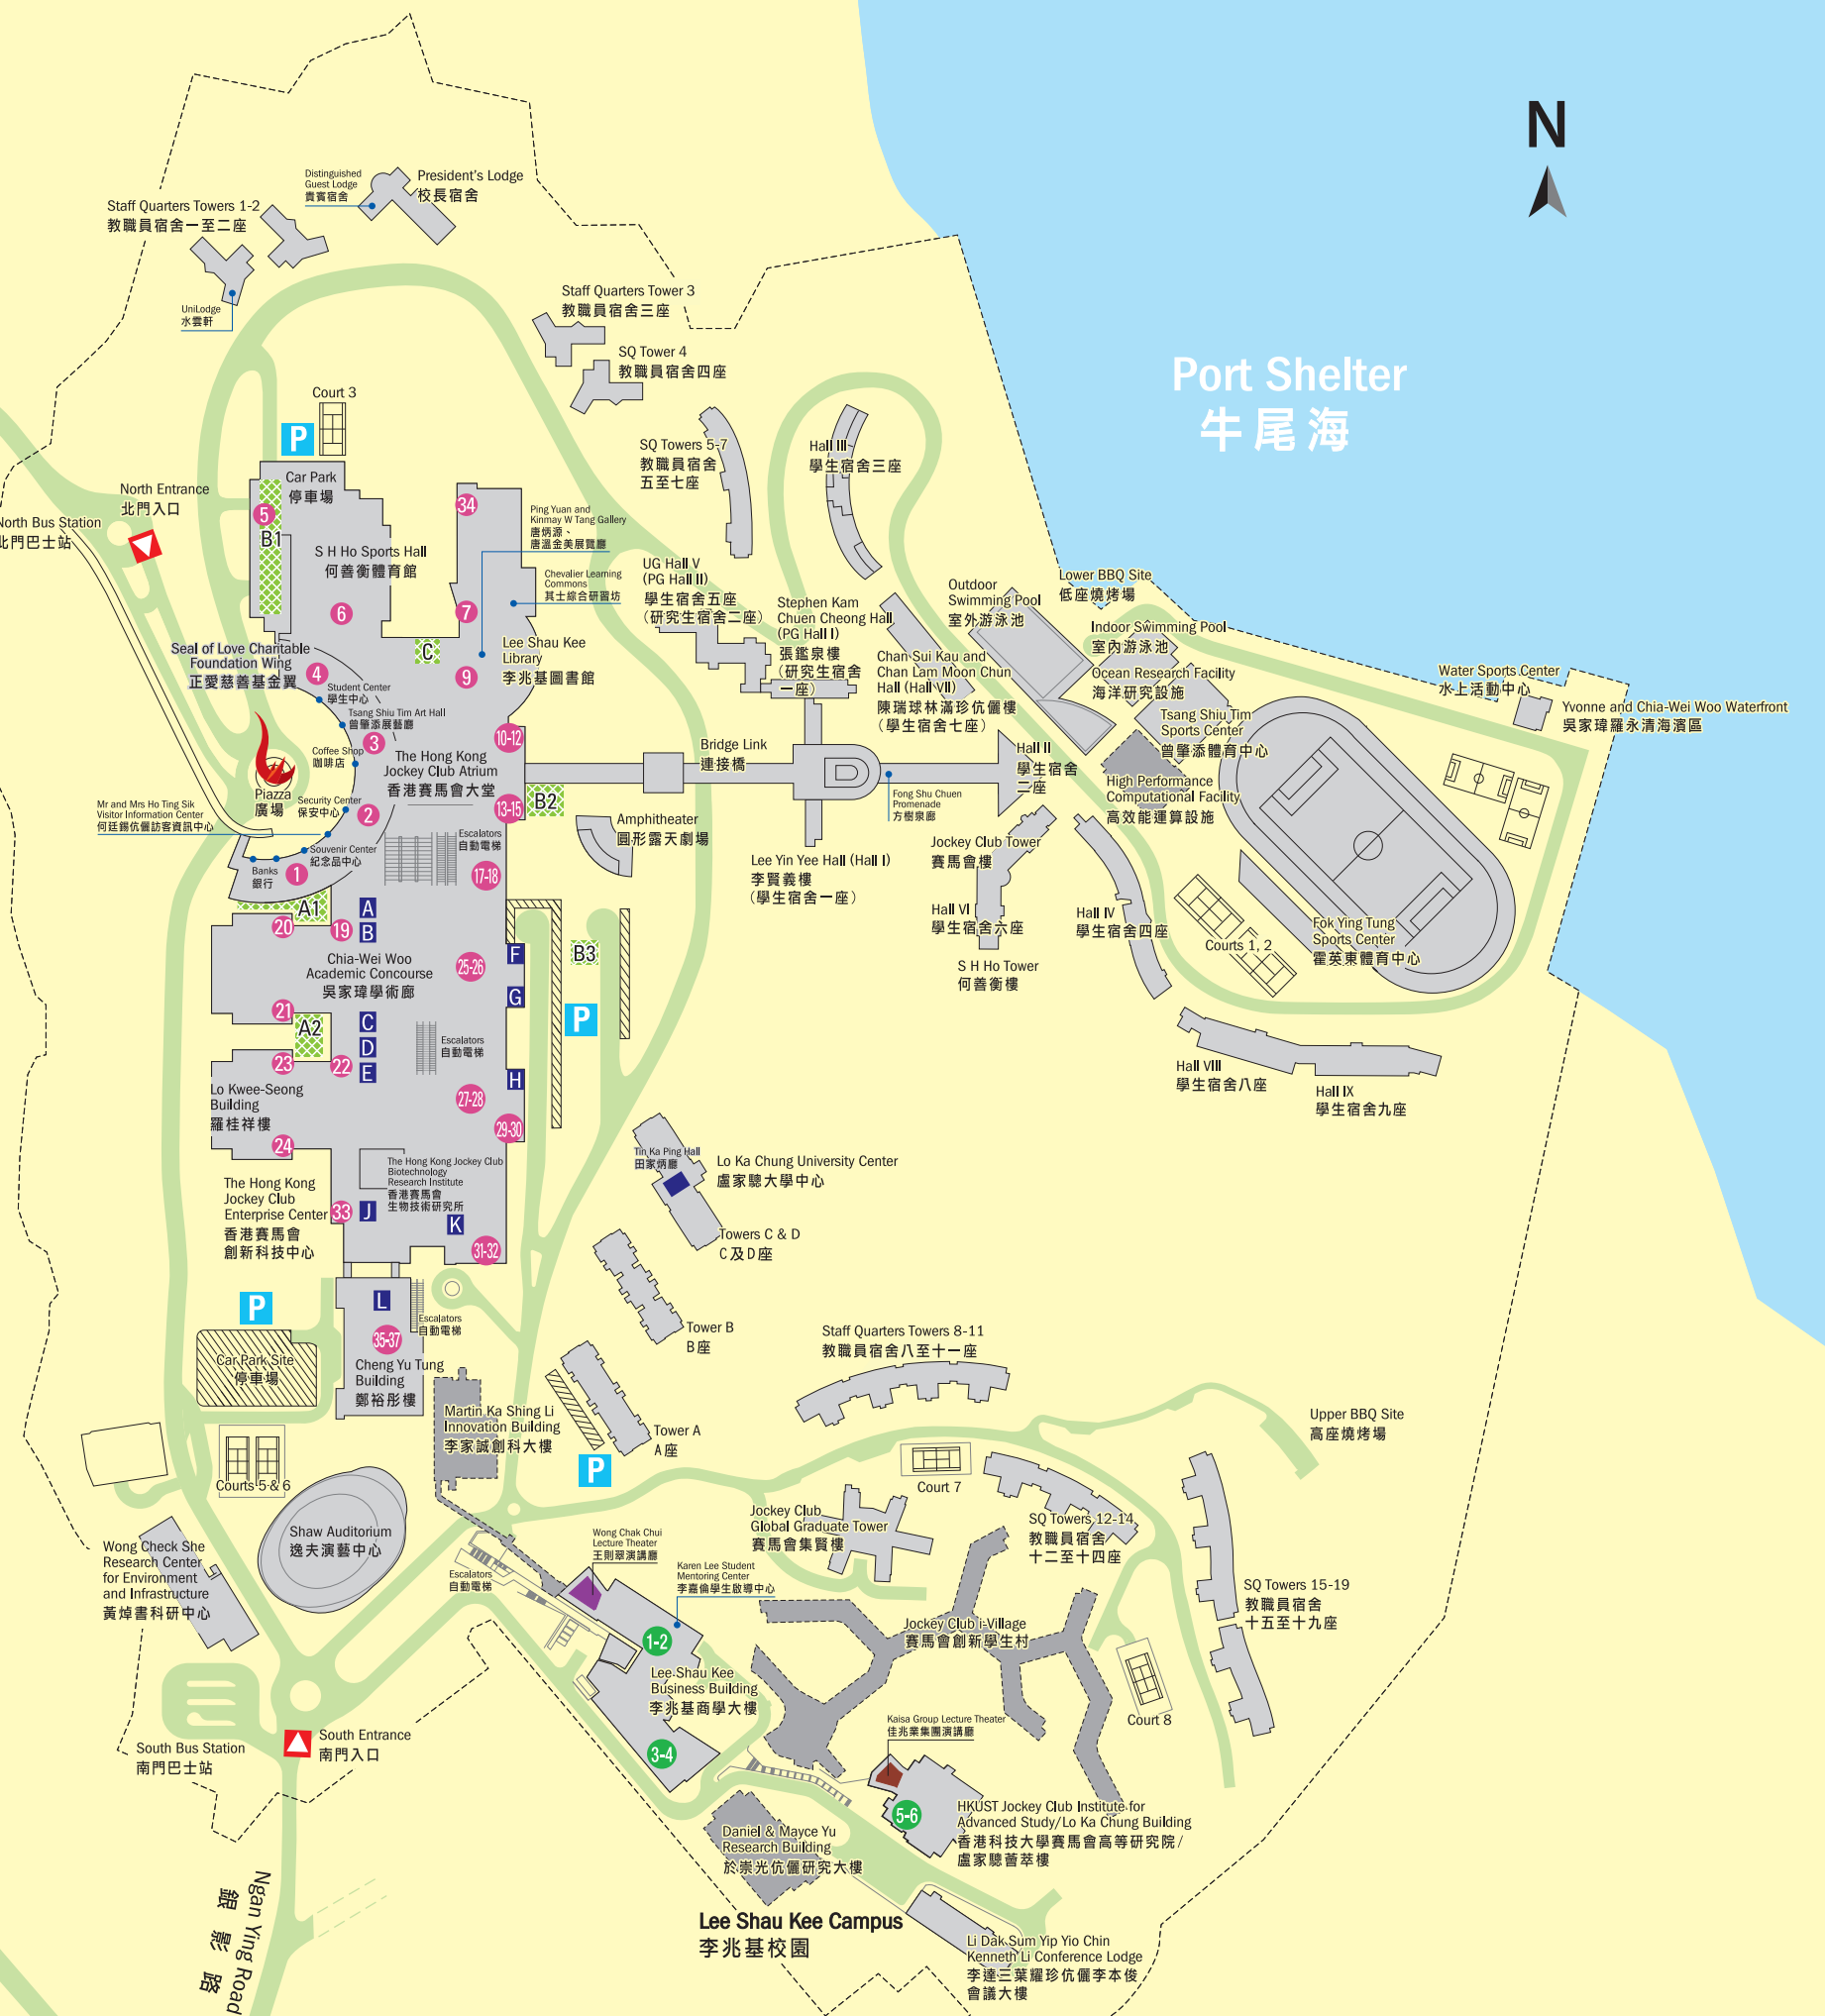

-  Existing Buildings
現有建築物
-  Buildings Under Construction or Planning
興建中或規劃中建築物
-  Loading Bays A1, A2, B1, B2, B3, C
卸貨區
-  Lifts in Academic Building
學術大樓電梯
-  Lifts in Lee Shau Kee Campus
李兆基校園電梯
-  Citi Lecture Theater (LT-A)
花旗集團演講廳
-  Lam Woo Lecture Theater (LT-B)
林護演講廳
-  Padma and Hari Harilela Lecture Theater (LT-C)
夏利萊博士及夫人演講廳
-  Lee Wing Tat Lecture Theater (LT-D)
利榮達演講廳
-  Cheung On Tak Lecture Theater (LT-E)
張安德講堂
-  Leung Yat Sing Lecture Theater (LT-F)
梁日盛講堂
-  Chow Tak Sin Lecture Theater (LT-G)
周德新講堂
-  Chen Kuan Cheng Forum (LT-H)
陳冠貞論壇
-  Chiang Chen Lecture Theater (LT-J)
蔣震演講廳
-  Mr and Mrs Lee Siu Lun Lecture Theater (LT-K)
李兆麟伉儷演講廳
-  CMA Lecture Theater (LT-L)
香港中華廠商聯合會演講廳
-  Wong Chak Chui Lecture Theater
王則翠演講廳
-  Kaisa Group Lecture Theater
佳兆業集團演講廳

Port Shelter
牛尾海

To Tseung Kwan O & Clear Water Bay
往將軍澳及清水灣

Ngan Ying Road
銀影路

Lee Shau Kee Campus
李兆基校園

Li Dak Sum Yip Yio Chin
Kenneth Li Conference Lodge
李達三葉耀珍伉儷李本俊
會議大樓