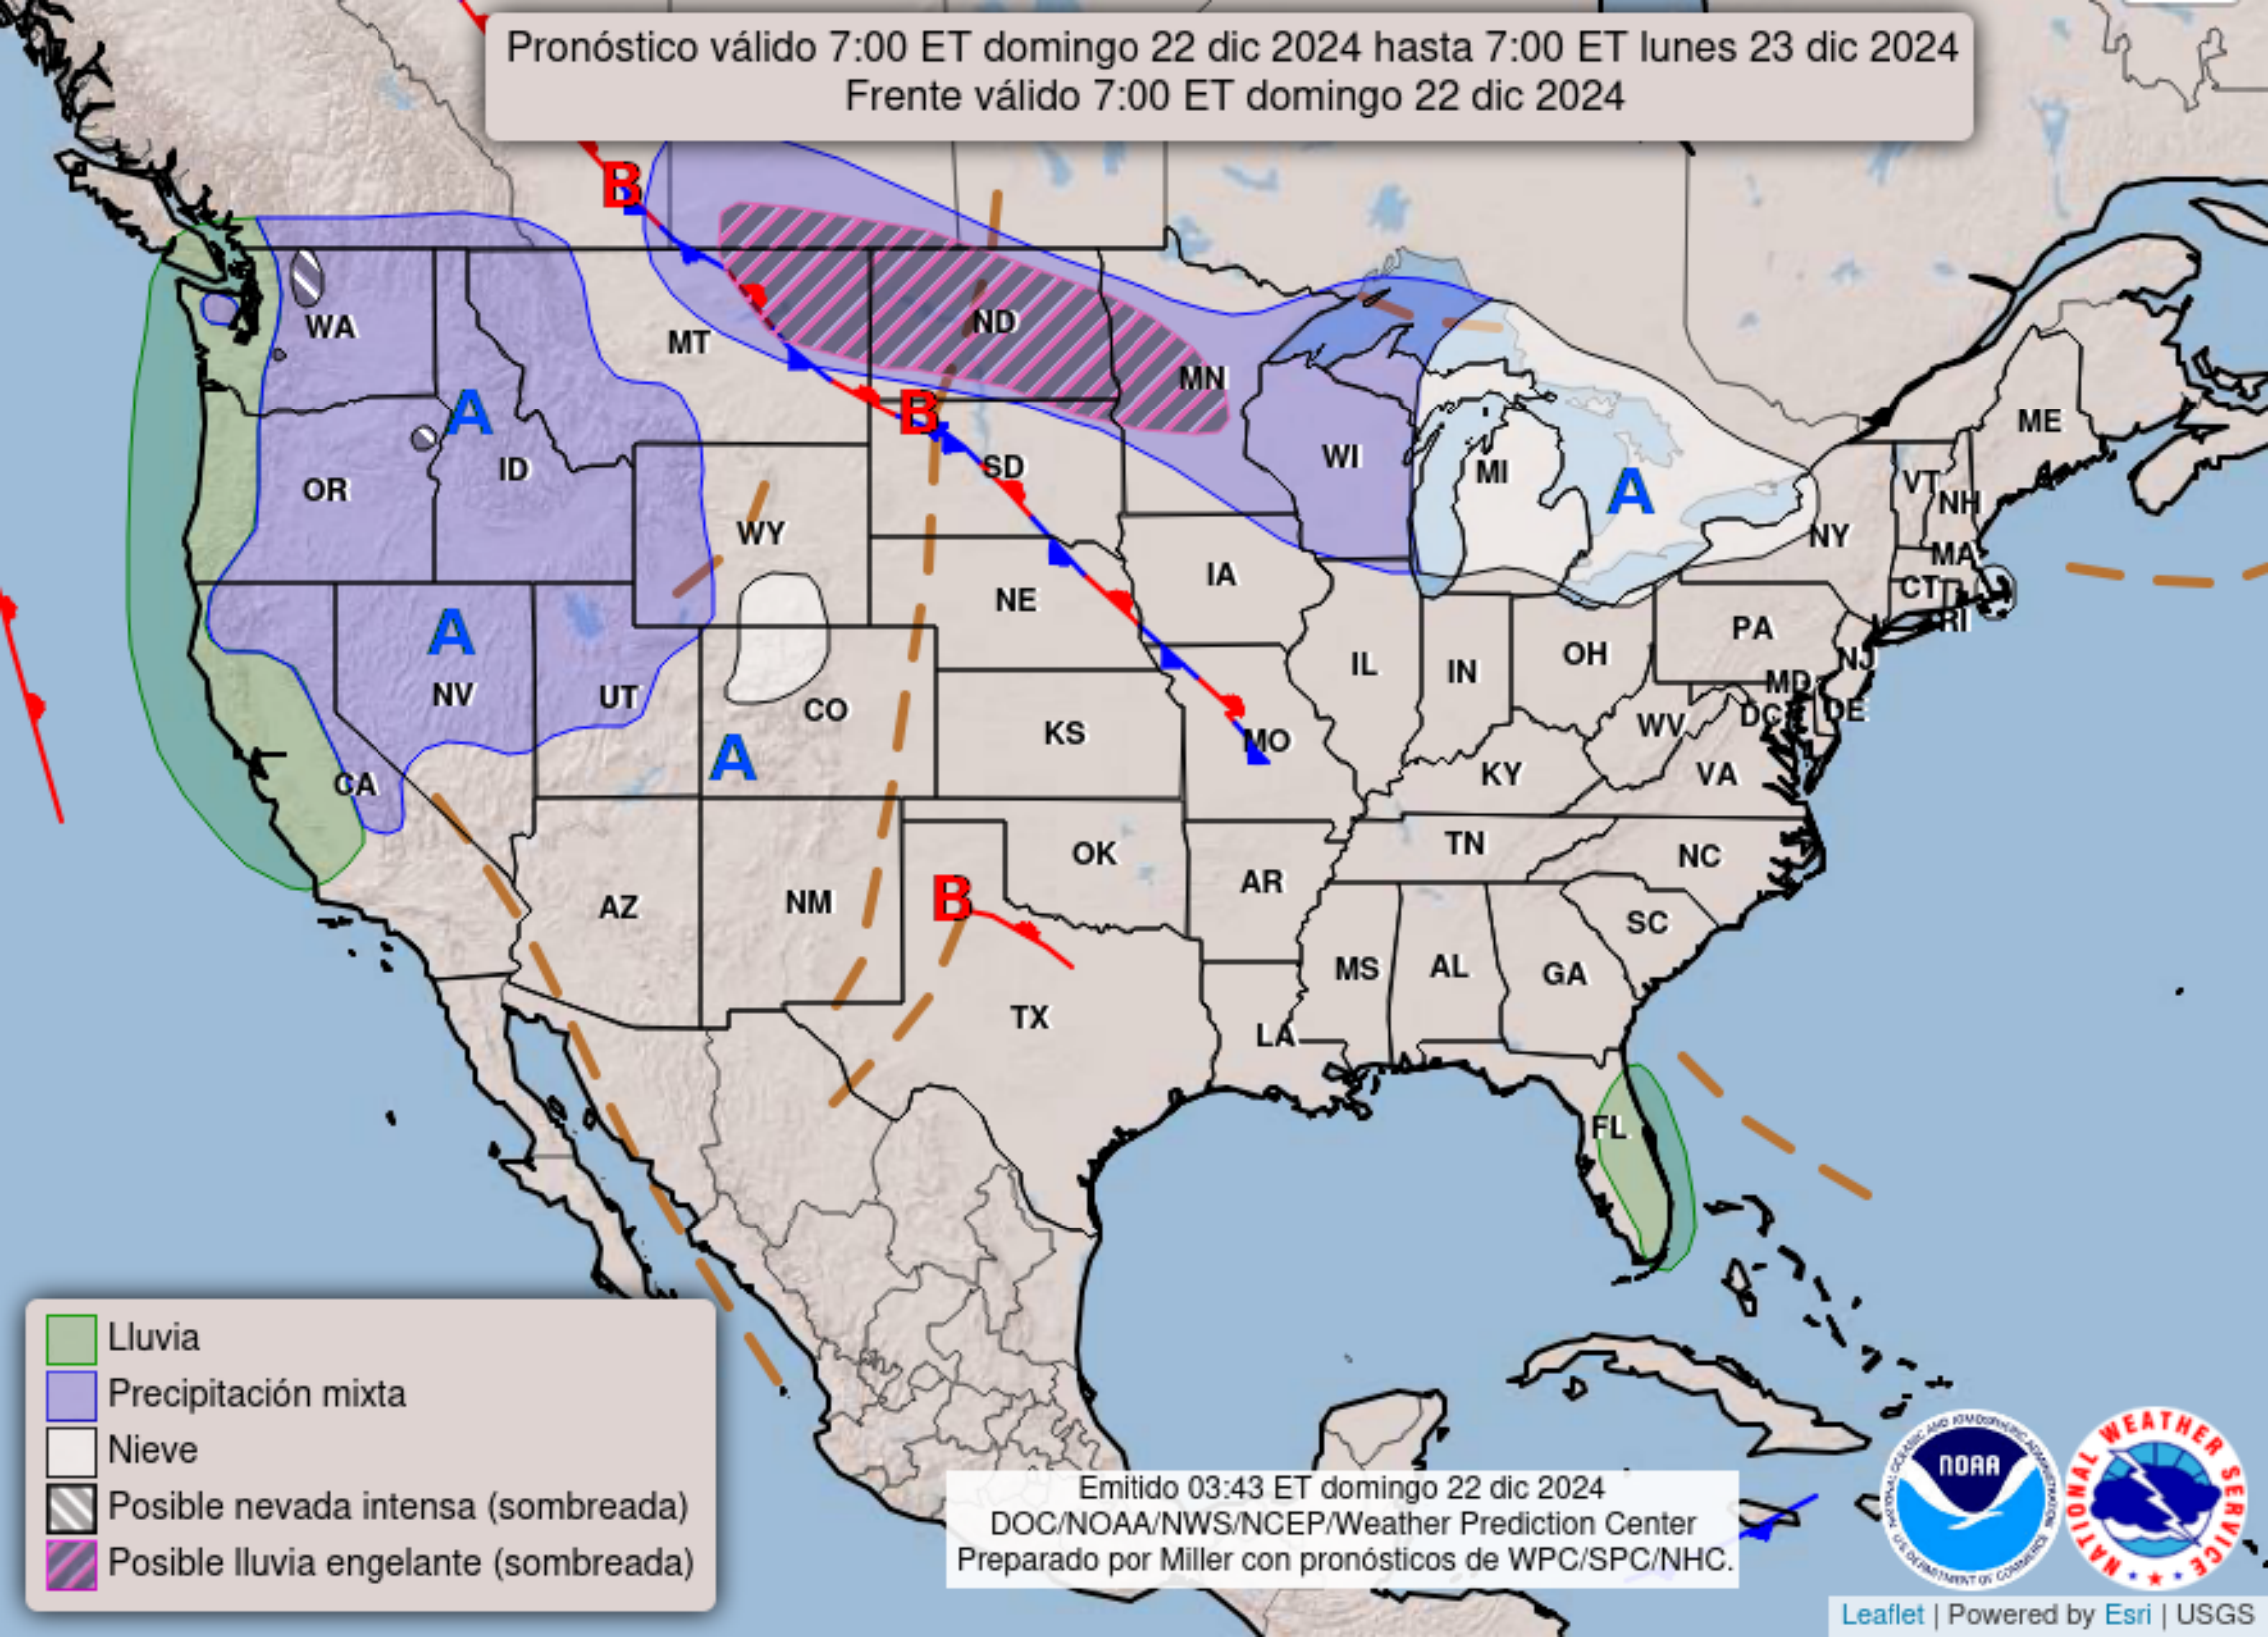

Pronóstico válido 7:00 ET domingo 22 dic 2024 hasta 7:00 ET lunes 23 dic 2024
Frente válido 7:00 ET domingo 22 dic 2024

- Lluvia
- Precipitación mixta
- Nieve
- Posible nevada intensa (sombreada)
- Posible lluvia engelante (sombreada)

Emitido 03:43 ET domingo 22 dic 2024
DOC/NOAA/NWS/NCEP/Weather Prediction Center
Preparado por Miller con pronósticos de WPC/SPC/NHC.