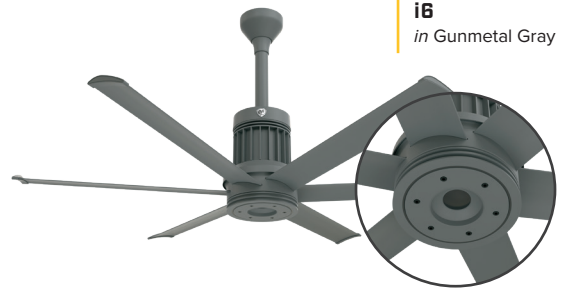

BIG ASS FANS CLASSIC COLORS

Powerfoil Yellow

RAL 1003
EDS 128

Valor Red

RAL 3001
EDS 016

Royal Blue

RAL 5005
EDS 026

Oil-Rubbed Bronze

EDS 471

Alpine White

RAL 9003
EDS 157

Gunmetal Gray

RAL 7043
EDS 753

Stealth Black

RAL 9017
EDS 731

Vintage Silver

RAL 9006
EDS 002

ESSENCE
in Royal Blue

POWERFOIL X4
in Powerfoil Yellow

HAIKU
in Valor Red

AIREYE
in Vintage Silver

i6
in Gunmetal Gray

USA
BIGASSFANS.COM
877-244-3267

CANADA
BIGASSFANS.COM
844-924-4277