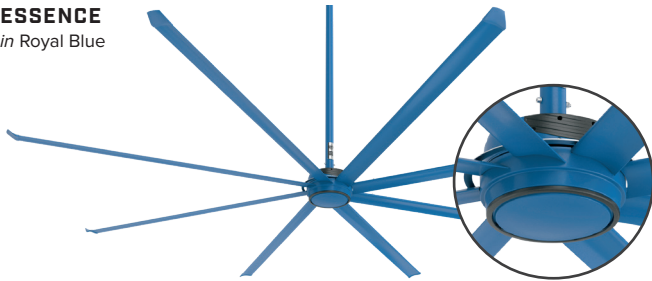

BIG ASS FANS CLASSIC COLORS

Powerfoil Yellow

RAL 1003
EDS 128

Valor Red

RAL 3001
EDS 016

Royal Blue

RAL 5005
EDS 026

Oil-Rubbed Bronze

EDS 471

Alpine White

RAL 9003
EDS 157

Gunmetal Gray

RAL 7043
EDS 753

Stealth Black

RAL 9017
EDS 731

Vintage Silver

RAL 9006
EDS 002

ESSENCE
in Royal Blue

POWERFOIL X4
in Powerfoil Yellow

HAIKU
in Valor Red

AIREYE
in Vintage Silver

i6
in Gunmetal Gray

USA
BIGASSFANS.COM
877-244-3267

CANADA
BIGASSFANS.COM
844-924-4277