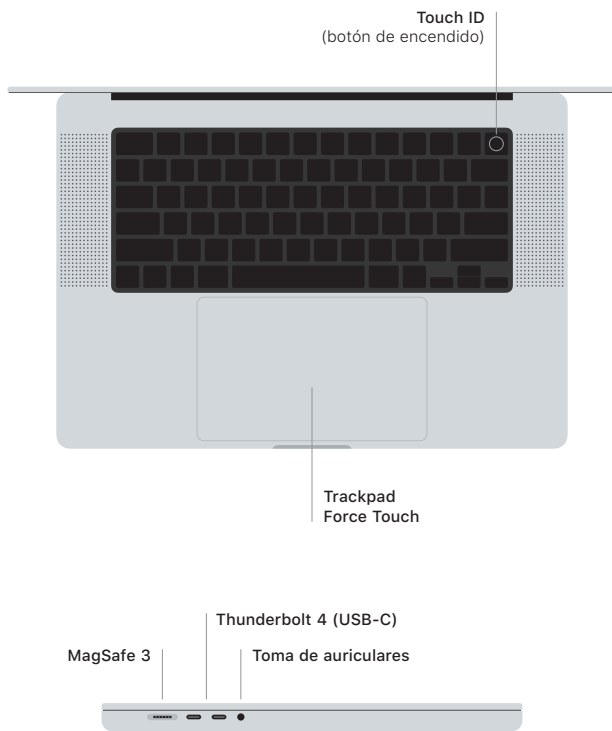

## Te damos la bienvenida a tu MacBook Pro

El MacBook Pro arrancará automáticamente cuando levantes la tapa. Asistente de Configuración te ayudará a ponerte en marcha.

### Touch ID

Utilizando tu huella digital, puedes desbloquear el MacBook Pro, iniciar instantáneamente sesión en apps y comprar usando Apple Pay.

### Gestos del trackpad Multi-Touch

Arrastra con dos dedos para desplazarte hacia arriba, hacia abajo o a los lados. Desliza con dos dedos para hojear páginas web y documentos. Pulsa con dos dedos para hacer clic con el botón derecho. Pulsa y luego pulsa con más fuerza para hacer clic fuerte en el texto y mostrar opciones. Para obtener más información, selecciona Preferencias del Sistema y haz clic en Trackpad.