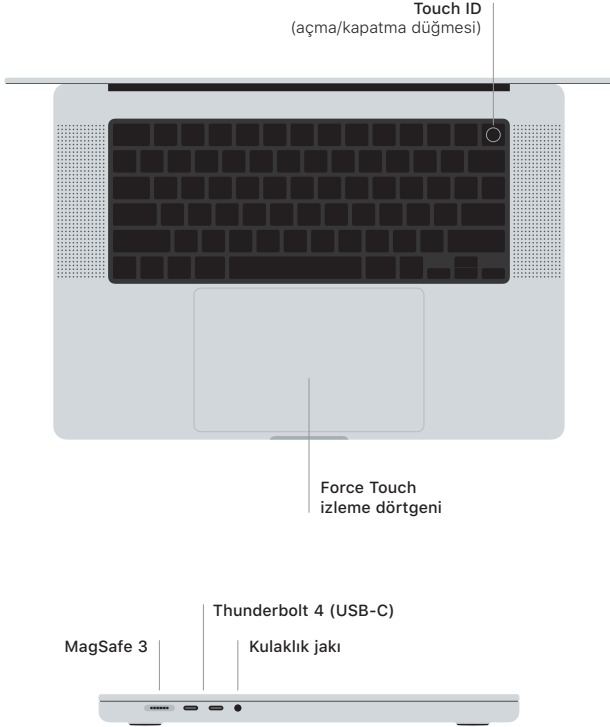

## MacBook Pro'nuza hoş geldiniz

MacBook Pro, kapağını kaldırdığınızda otomatik olarak başlar. Ayarlama Yardımcısı, bilgisayarınızı kullanmaya başlamak için gerekli bütün ayarları yapmanıza yardımcı olur.

### Touch ID

Parmak iziniz MacBook Pro'nun kilidini açabilir, uygulamalara anında giriş yapabilir ve Apple Pay kullanarak satın almalar yapabilir.

### Multi-Touch izleme dörtgeni hareketleri

Yukarıya, aşağıya veya yanlara kaydırmak için iki parmağınızı kaydırın. Web sayfalarına ve belgelere göz atmak için iki parmağınızla kaydırın. Sağ tıklamak için iki parmağınızla tıklayın. Metni kuvvetli tıklamak ve seçenekleri göstermek için tıklayıp daha fazla bastırın. Daha fazla bilgi edinmek için Sistem Tercihleri'ni seçin, sonra İzleme Dörtgeni'ni tıklayın.