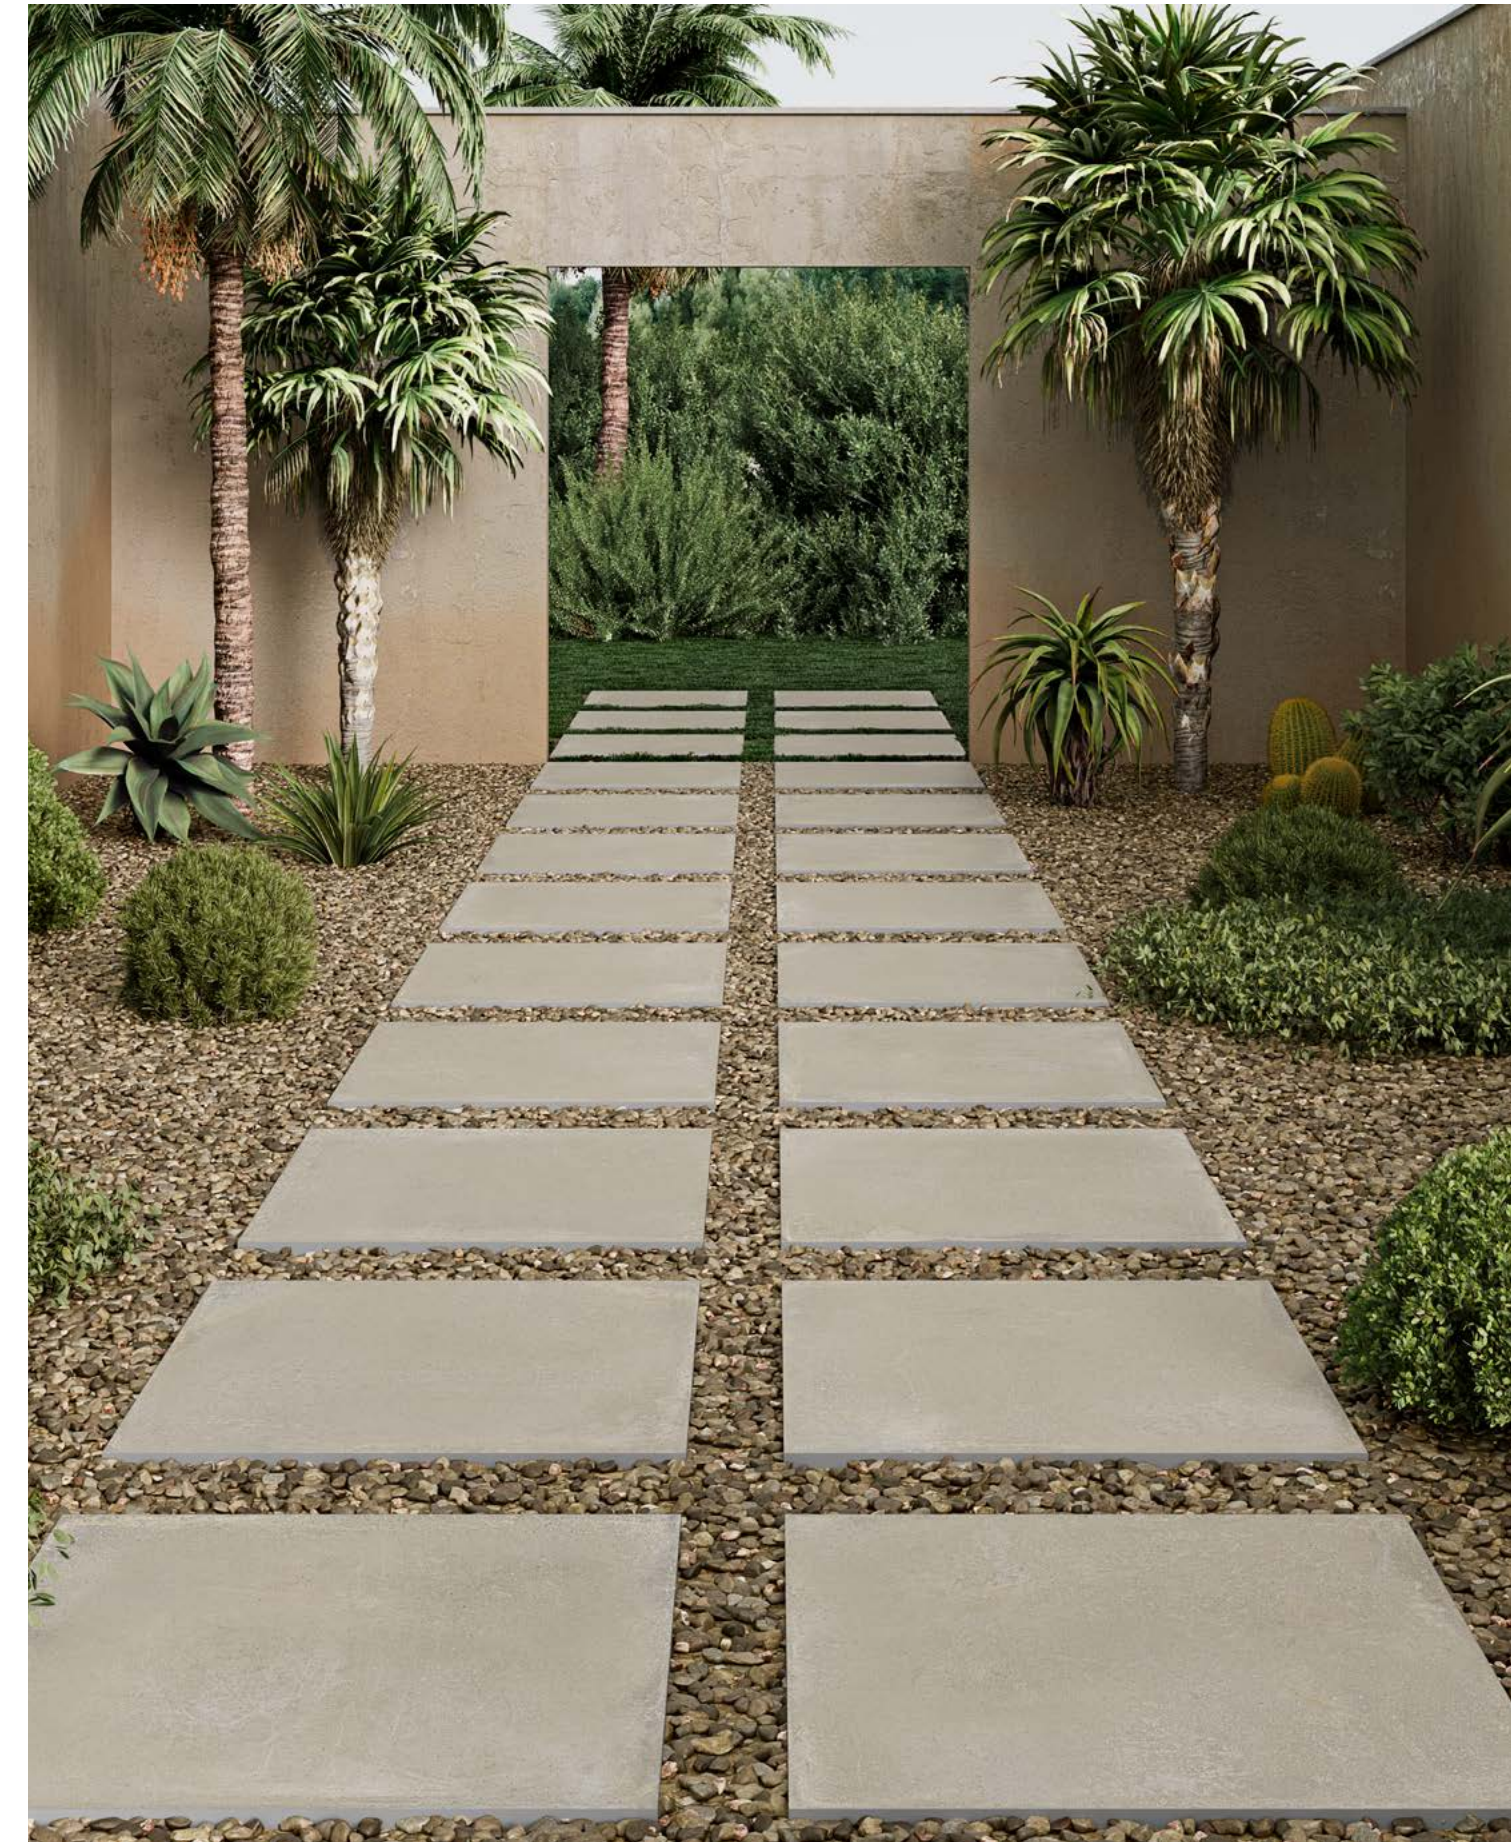

Davenport Extrem Beige
 90x90x2 cm / 36"x36"x0,8" RC

concrete
 cemento / ciment

Additional Information: / Información Adicional: / Informations complémentaires:

EXTREM models with a 20 mm thickness are ideal for outdoor areas and raised flooring.
 Los modelos EXTREM de 20 mm de espesor son ideales para zonas exteriores y pavimentos registrables.
 Les modèles EXTREM d'une épaisseur de 20 mm sont idéaux pour les espaces extérieurs et les planchers surélevés.