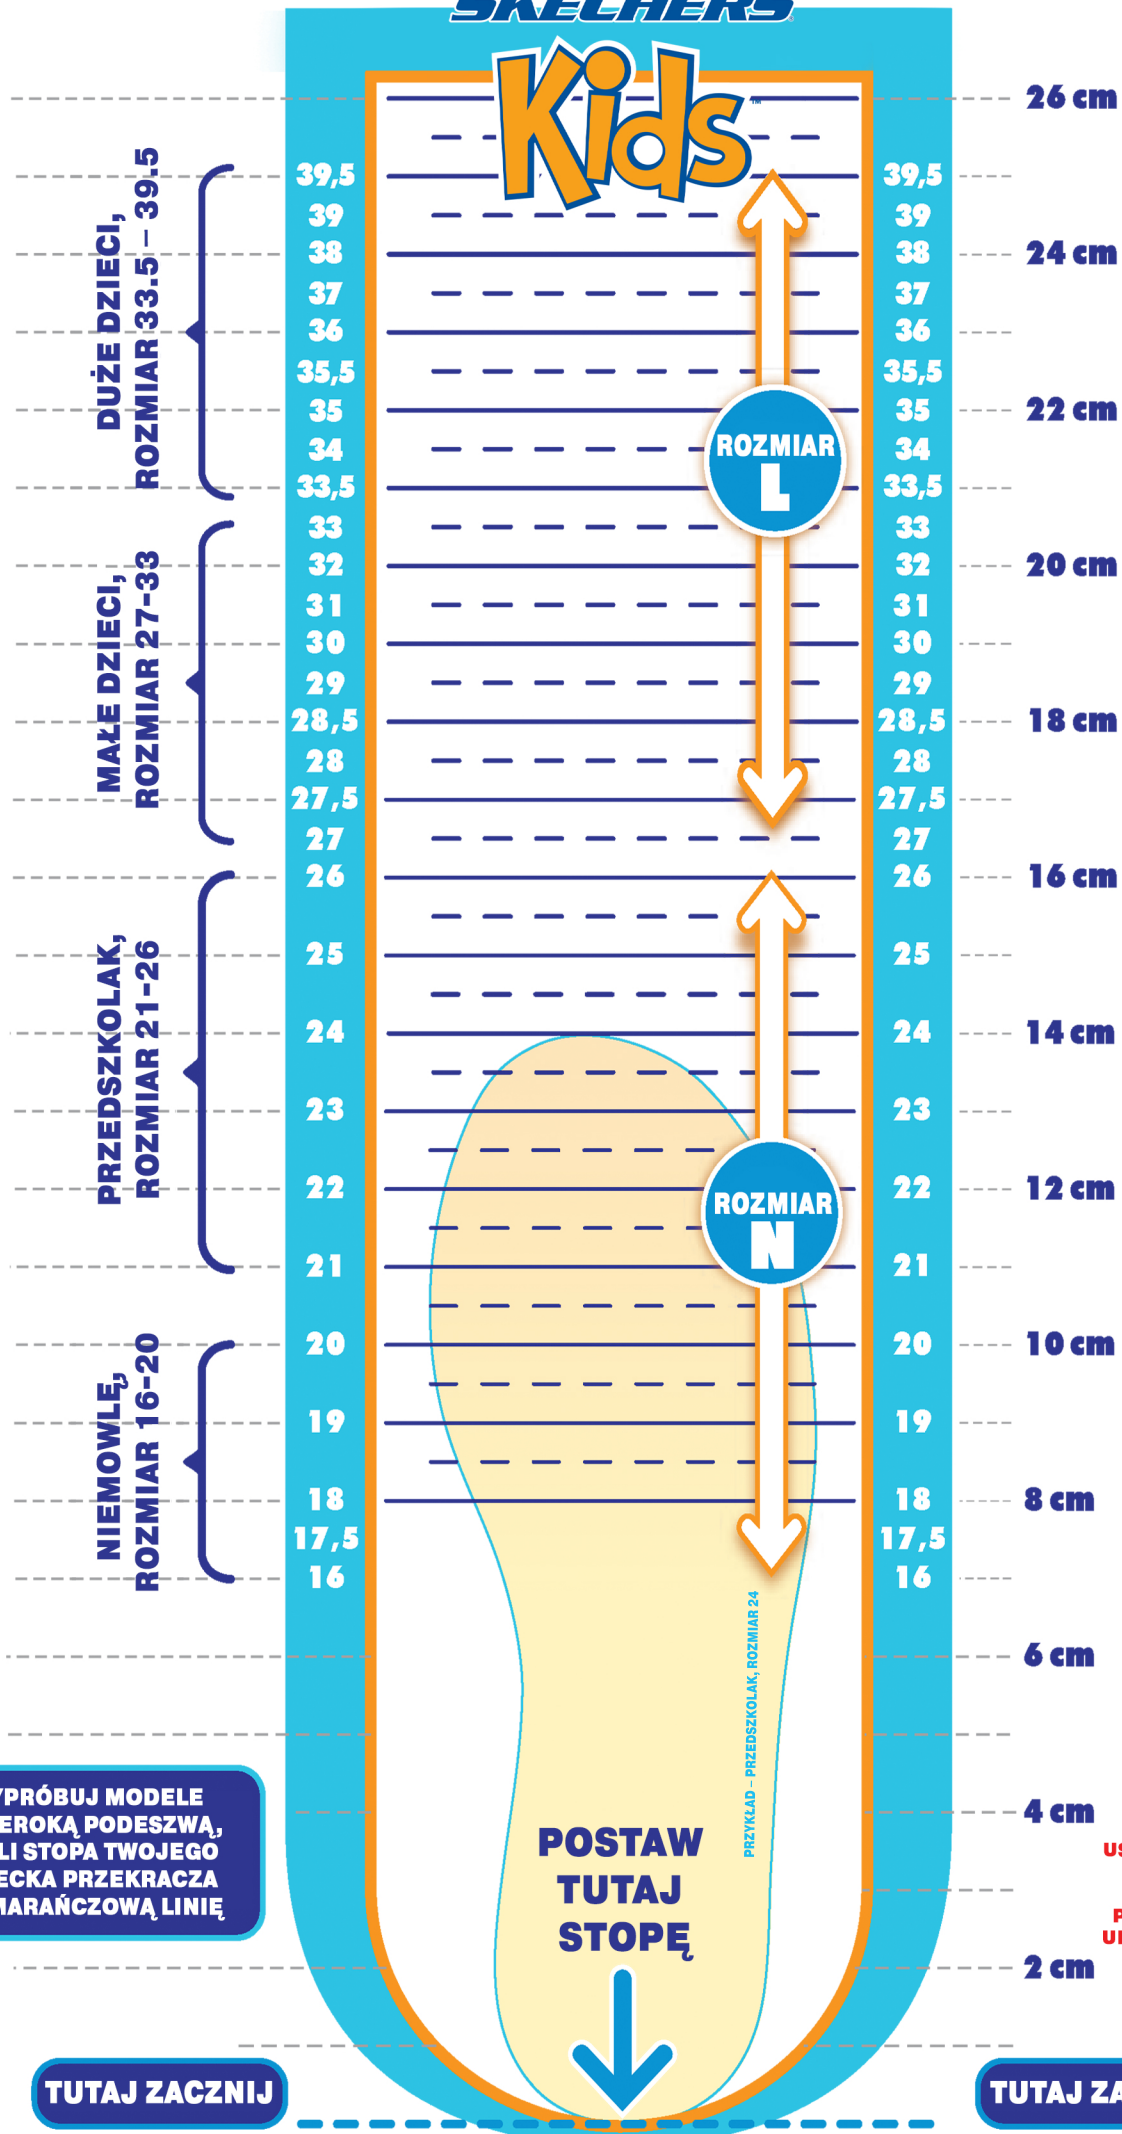

SKECHERS

Kids

WYPRÓBUJ MODELE Z SZEROKĄ PODESZWĄ, JEŚLI STOPA TWOJEGO DZIECKA PRZEKRACZA POMARAŃCZOWĄ LINIĘ

USTAWIENIA DRUKARKI MOGĄ WPŁYNAĆ NA ROZMIAR MIARKI. PRZED ZMIERZENIEM UPEWNIJ SIĘ, ŻE SKALA JEST POPRAWNA