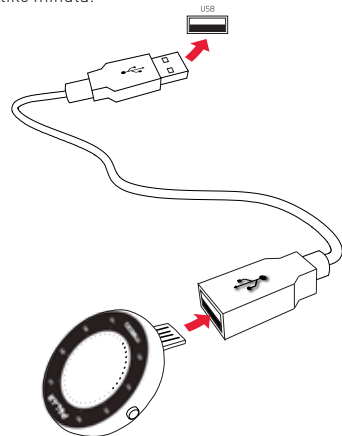

Podesite Polar M200

Novi Polar M200 je u načinu rada za pohranu i aktivirat će se pri podešavanju. Prvo **odvojite narukvicu** u skladu s opisom u poglavlju Narukvica. Zatim ukopčajte M200 u USB izvor napajanja radi njegova **punjenja** tijekom podešavanja. Možda će pokretanje uređaja M200 potrajati nekoliko minuta.

i Također, možete izravno utaknuti USB priključak uređaja M200 u USB izvor napajanja. Samo, pazite da četiri kontakta na USB priključku budu okrenuti prema četiri kontakta na USB utičnici ili adapteru za napajanje.

POSTAVLJANJE UZ POMOĆ MOBILNOG UREĐAJA I APLIKACIJE POLAR FLOW

i Imajte na umu da uparivanje morate izvršiti u aplikaciji Flow, a NE u postavkama značajke Bluetooth na mobilnom uređaju.

1. Provjerite je li **mobilni uređaj** povezan s **internetom** i uključite **Bluetooth®**.
2. Preuzmite **aplikaciju Polar Flow** iz App Store ili Google Play na mobilni uređaj.
3. Otvorite aplikaciju Flow na mobilnom uređaju.
4. Aplikacija Flow će prepoznati vaš M200 u blizini i zatražiti da obavite uparivanje. Prihvatite zahtjev za uparivanje i u aplikaciju Flow **unesite šifru za Bluetooth uparivanje sa zaslona uređaja M200**.
5. **Prijavite se** sa vašim **Polar računom** ili izradite novi račun. U sklopu aplikacije, provest ćemo vas kroz postupak prijave i postavljanja.

Pričvršćivanje narukvice

1. Stavite USB priključak na mjesto s donje strane narukvice.
2. Lagano rastegnite narukvicu od kopče i pričvrstite drugi kraj narukvice na svoje mjesto.
3. Provjerite je li narukvica čvrsto pričvršćena za uređaj na obje strane.