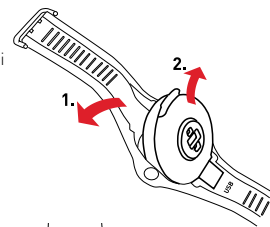

POSTAVLJANJE UZ POMOĆ MOBILNOG UREĐAJA I APLIKACIJE POLAR FLOW

i Imajte na umu da uparivanje morate izvršiti u aplikaciji Flow, a NE u postavkama značajke Bluetooth na mobilnom uređaju.

1. Provjerite je li **mobilni uređaj** povezan s **internetom** i uključite **Bluetooth®**.
2. Preuzmite **aplikaciju Polar Flow** iz App Store ili Google Play na mobilni uređaj.
3. Otvorite aplikaciju Flow na mobilnom uređaju.
4. Aplikacija Flow će prepoznati vaš M200 u blizini i zatražiti da obavite uparivanje. Prihvatite zahtjev za uparivanje i u aplikaciju Flow **unesite šifru za Bluetooth uparivanje sa zaslona uređaja M200**.
5. **Prijavite se** sa vašim **Polar računom** ili izradite novi račun. U sklopu aplikacije, provest ćemo vas kroz postupak prijave i postavljanja.

i Ako želite primati najtočnije i vama prilagođene podatke o aktivnostima i vježbanju, važno je da budete precizni prilikom podešavanja postavki.

6. Kada ste gotovi s podešavanjem postavki, dotaknite **Save and sync** (Spremi i sinkroniziraj) i postavke će se sinkronizirati na uređaj M200.

Pričvršćivanje narukvice

1. Stavite USB priključak na mjesto s donje strane narukvice.
2. Lagano rastegnite narukvicu od kopče i pričvrstite drugi kraj narukvice na svoje mjesto.
3. Provjerite je li narukvica čvrsto pričvršćena za uređaj na obje strane.