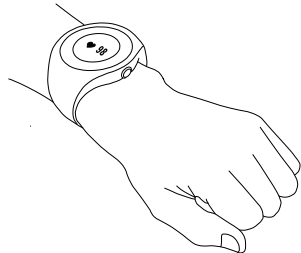

Vježbanje s praćenjem brzine otkucaja srca s M200

Mjerenjem brzine otkucaja srca za vrijeme vježbanja bit ćete sigurni da vježbate pravim intenzitetom koji odgovara vašem cilju. Ostvarit ćete prednosti koje želite postići.

Mjerenje brzine otkucaja srca na ručnom zglobu praktično je i jednostavno. Stegnite narukvicu za vježbanje, započnite vježbanje na uređaju M200 i spremni ste za početak.

Za precizno mjerenje brzine otkucaja tijekom vježbanja, postavite narukvicu na gornji dio ručnog zgloba, odmah iza kosti ručnog zgloba. Sat za trčanje NEMOJTE stavljati na kost ručnog zgloba. Senzor na stražnjoj strani mora dodirivati kožu, ali narukvica ne smije biti previše stegnuta.

Uređaj M200 također je kompatibilan s Polar Bluetooth® pametnim senzorom brzine otkucaja srca s trakom za prsa. Senzor brzine otkucaja srca možete kupiti kao dodatnu opremu.

Početak vježbanja

1. Nosite M200 i stegnite narukvicu za ručni zglob.
2. U prikazu vremena, pritisnite i zadržite gumb za DESNO na uređaju M200.
3. Potražite sport DESNIM gumbom
4. Izadite vani i udaljite se od visokih zgrada i drveća. Držite M200 mirno sa zaslonom okrenutim prema gore da uhvatite signale GPS satelita. Uređaj M200 će zavibrirati i ikona za GPS će prestati s treptanjem kada se nađe signal. Kada se prikaže brzina otkucaja vašeg srca, to znači da je M200 pronašao signal brzine otkucaja srca.
5. Pritisnite i zadržite DESNI gumb za početak snimanja vježbanja.

Za vrijeme vježbanja

Preglede vaših vježbanja možete pretraživati DESNIM gumbom. Na internetskoj usluzi Polar Flow u sportskim profilima odaberite podatke koje želite vidjeti za vrijeme vježbanja.

Napravite krug tako da pritisnete i zadržite DESNI gumb.

Pauziranje i prekid vježbanja

Ako želite pauzirati vježbanje, pritisnite i zadržite LIJEVI gumb. Prikazat će se **Recording paused** (Snimanje je pauzirano). Za nastavak pritisnite DESNI gumb.

Ako želite prekinuti vježbanje, pritisnite i zadržite LIJEVI gumb u pauziranom načinu rada. Prikazat će se **Recording ended** (Snimanje je završeno).

Nakon vježbanja

Odmah nakon zaustavljanja vježbanja, na uređaju M200 prikazat će se sažeti pregled vašeg vježbanja. Detaljniju analizu dobit ćete u aplikaciji Flow i na istoimenoj internetskoj usluzi.

PODATKE O VJEŽBANJU NA BRZINU PREGLEDAJTE U APLIKACIJI ZA MOBILNE UREĐAJE

Sat za trčanje Polar M200 kompatibilan je s pametnim telefonima sa sustavom Android 4.3 i novijima ili iOS 8.0 i novijima. Aplikaciju Polar Flow nabavite na usluzi App Store ili Google Play. Sinkronizirajte M200 s aplikacijom Flow nakon vježbanja i osigurajte su brzi pregled i povratne informacije o vašem vježbanju i rezultatima. U aplikaciji Flow također možete provjeriti kako ste spavali i koliko ste bili aktivni tijekom dana.

INTERNETSKA USLUGA POLAR FLOW NUDI DETALJNIJI ANALIZU

Sinkronizirajte podatke o vježbanju na internetsku uslugu Flow pomoću računala ili aplikacije Flow. Na internetskoj usluzi možete pratiti svoja dostignuća, dobiti smjernice i pogledati detaljnu analizu rezultata vježbanja, aktivnosti i spavanja.

BRIGA O VAŠEM M200

Održavajte čistoću uređaja M200 tako da nakon svakog vježbanja odvojite uređaj od narukvice i isperete ih pod tekućom vodom.

Prije punjenja, pazite da na USB priključku uređaja M200 ne bude vlage, dljučica, prašine ili prljavštine. Pažljivo obrišite svu prljavštinu ili vlagu.

Tehnički podaci

VRSTA BATERIJE
SENZOR BRZINE
OTKUCAJA SRCA
VRIJEME RADA

180 MAH LITIJ-POLIMERNA BATERIJA