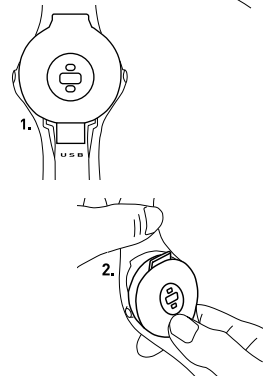

Narukvica

Prilagodite vaš stil narukvicama koje se lako mijenjaju. Dodatne narukvice možete kupiti zasebno na **shoppolar.com**.

Odvajanje narukvice

1. Narukvicu ćete od uređaja odvojiti tako da je savijete na strani gdje se nalazi kopča.
2. Skinite uređaj s narukvice.

Pričvršćivanje narukvice

1. Stavite USB priključak na mjesto s donje strane narukvice.
2. Lagano rastegnite narukvicu od kopče i pričvrstite drugi kraj narukvice na svoje mjesto.
3. Provjerite je li narukvica čvrsto pričvršćena za uređaj na obje strane.