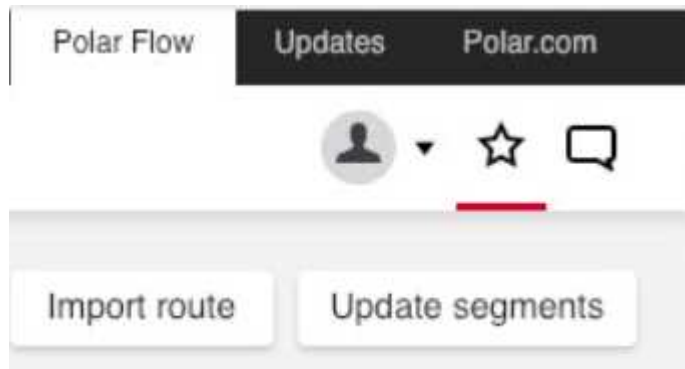

Bluetooth Smart

Polar

Bluetooth

Bluetooth

M460 STRAVA LIVE SEGMENTS®

?

Strava

[Strava.com](https://www.strava.com)

Strava

Strava
the Mountain)

KOM/QOM(King/Queen of

Strava Summit

Polar M460

Strava

Strava

(PR),

Strava

KOM

QOM

M460

M460

Polar M460

Strava

1. Polar Flow Polar Flow Strava Polar Flow

Polar Flow : > > Strava >

Polar Flow : > > Strava ( )

2. Strava Polar Flow

Strava.com:

Star	Category	Name	Location
★	4	Muro di Sormano Climb	Sormano, Lombardy, Italy
★	3	Muro Di Sormano	

3. Polar Flow

4. M460