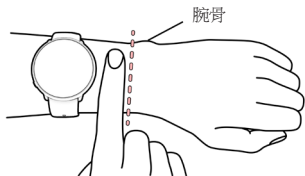

## 馬上了解

滑動：

- 在時間視圖中向左或向右滑動以查看不同的錶面，也可在訓練中滑動以查看不同的訓練視圖
- 向上或下滑動以捲動

輕觸螢幕：

- 以確認選擇並選擇項目
- 以查看錶面的更多詳盡資料

按下按鈕：

- 在時間視圖下，可進入選單
- 可返回、暫停或停止
- 長按可開始配對和同步

在您轉動手腕查看手錶時，背光燈自動打開。

Ignite 3：用手指穩定拍打顯示屏可在訓練課期間記錄一圈。

## 佩戴

手錶應穩固戴在腕骨後方。在訓練中準確讀取心率的方法：

- 把手錶戴在手腕上，距離腕骨最少一個手指闊度。
- 圍繞手腕拉緊腕帶。手錶背面的傳感器必須始終接觸您的皮膚，而且手錶應該無法在您的手臂上移動。

不測量心率或追蹤睡眠時，請放鬆腕帶，讓皮膚透氣。