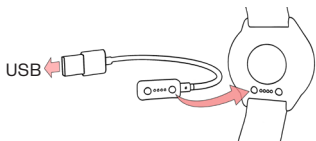

## 充電

若需喚醒手錶並為手錶充電，請利用隨盒子附上的定制連接線或充電適配器，把手錶連接至供電的 USB 連接埠或 USB 充電器。

Ignite  
Ignite 2

Ignite 3

Unite

## 設定

喚醒手錶後，請選擇語言和設定方式。手錶提供三種不同的設定方式：用手機設定 (A)，用電腦設定 (B)，或在手錶設定 (C)。向上方或下方滑動螢幕瀏覽選項。輕觸螢幕即可確認選擇。我們建議使用 A 選項，並在本指南中提供了相關說明。透過 Polar Flow 應用程式在手機上設定手錶，即可取得手錶的最新更新，而在設定期間，您的手錶也會與手機配對。