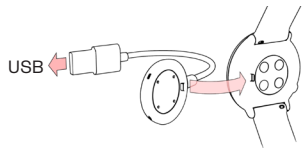

## 充電

若需喚醒手錶並為手錶充電，請利用隨盒子附上的定制連接線或充電適配器，把手錶連接至供電的 USB 連接埠或 USB 充電器。

Ignite  
Ignite 2

Ignite 3

Unite

## 設定

喚醒手錶後，請選擇語言和設定方式。手錶提供三種不同的設定方式：用手機設定 (A)，用電腦設定 (B)，或在手錶設定 (C)。向上方或下方滑動螢幕瀏覽選項。輕觸螢幕即可確認選擇。我們建議使用 A 選項，並在本指南中提供了相關說明。透過 Polar Flow 應用程式在手機上設定手錶，即可取得手錶的最新更新，而在設定期間，您的手錶也會與手機配對。