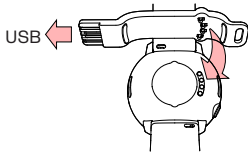

## 充電

若需喚醒手錶並為手錶充電，請利用隨盒子附上的定制連接線或充電適配器，把手錶連接至供電的 USB 連接埠或 USB 充電器。

Ignite  
Ignite 2

Ignite 3

Unite