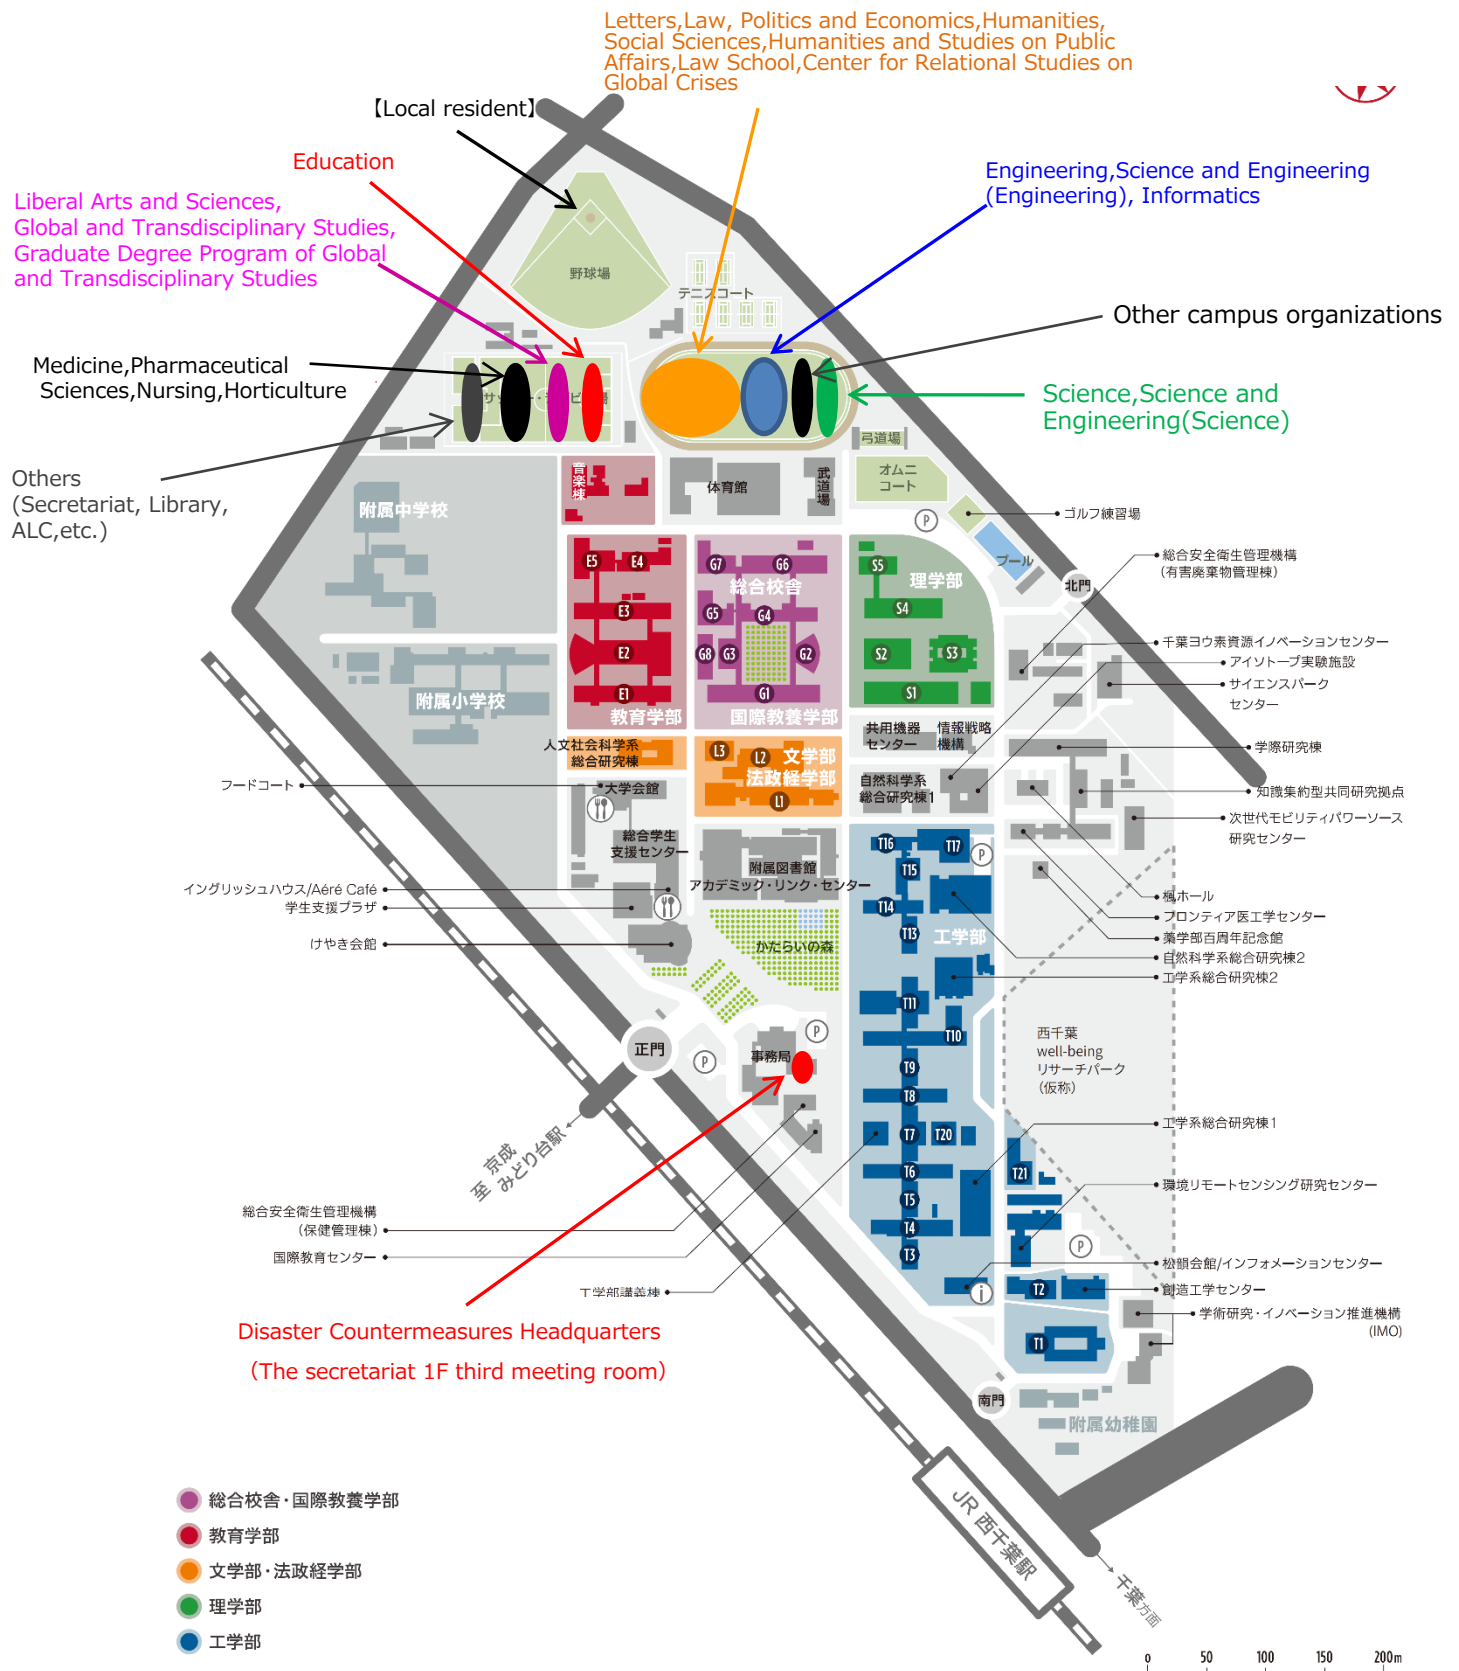

【西千葉地区（一次避難場所）】

※上記以外の部局等においては、各施設・建物前など、指定の集合場所

【Nishichiba Campus (primary evacuation site)】

※In departments other than the above, designated meeting places such as each facility, building front

【西千葉地区（二次避難場所）】

西千葉キャンパスは、広域避難場所に指定されている。避難してきた地域住民は、野球場へ誘導する。

※上記以外の部局等においては、指定の集合場所

【Nishichiba Campus (secondary evacuation site)】

NishiChiba Campus is designated as a wide-area evacuation site. Evacuated local residents are directed to the baseball field.

※In departments other than the above, designated meeting places