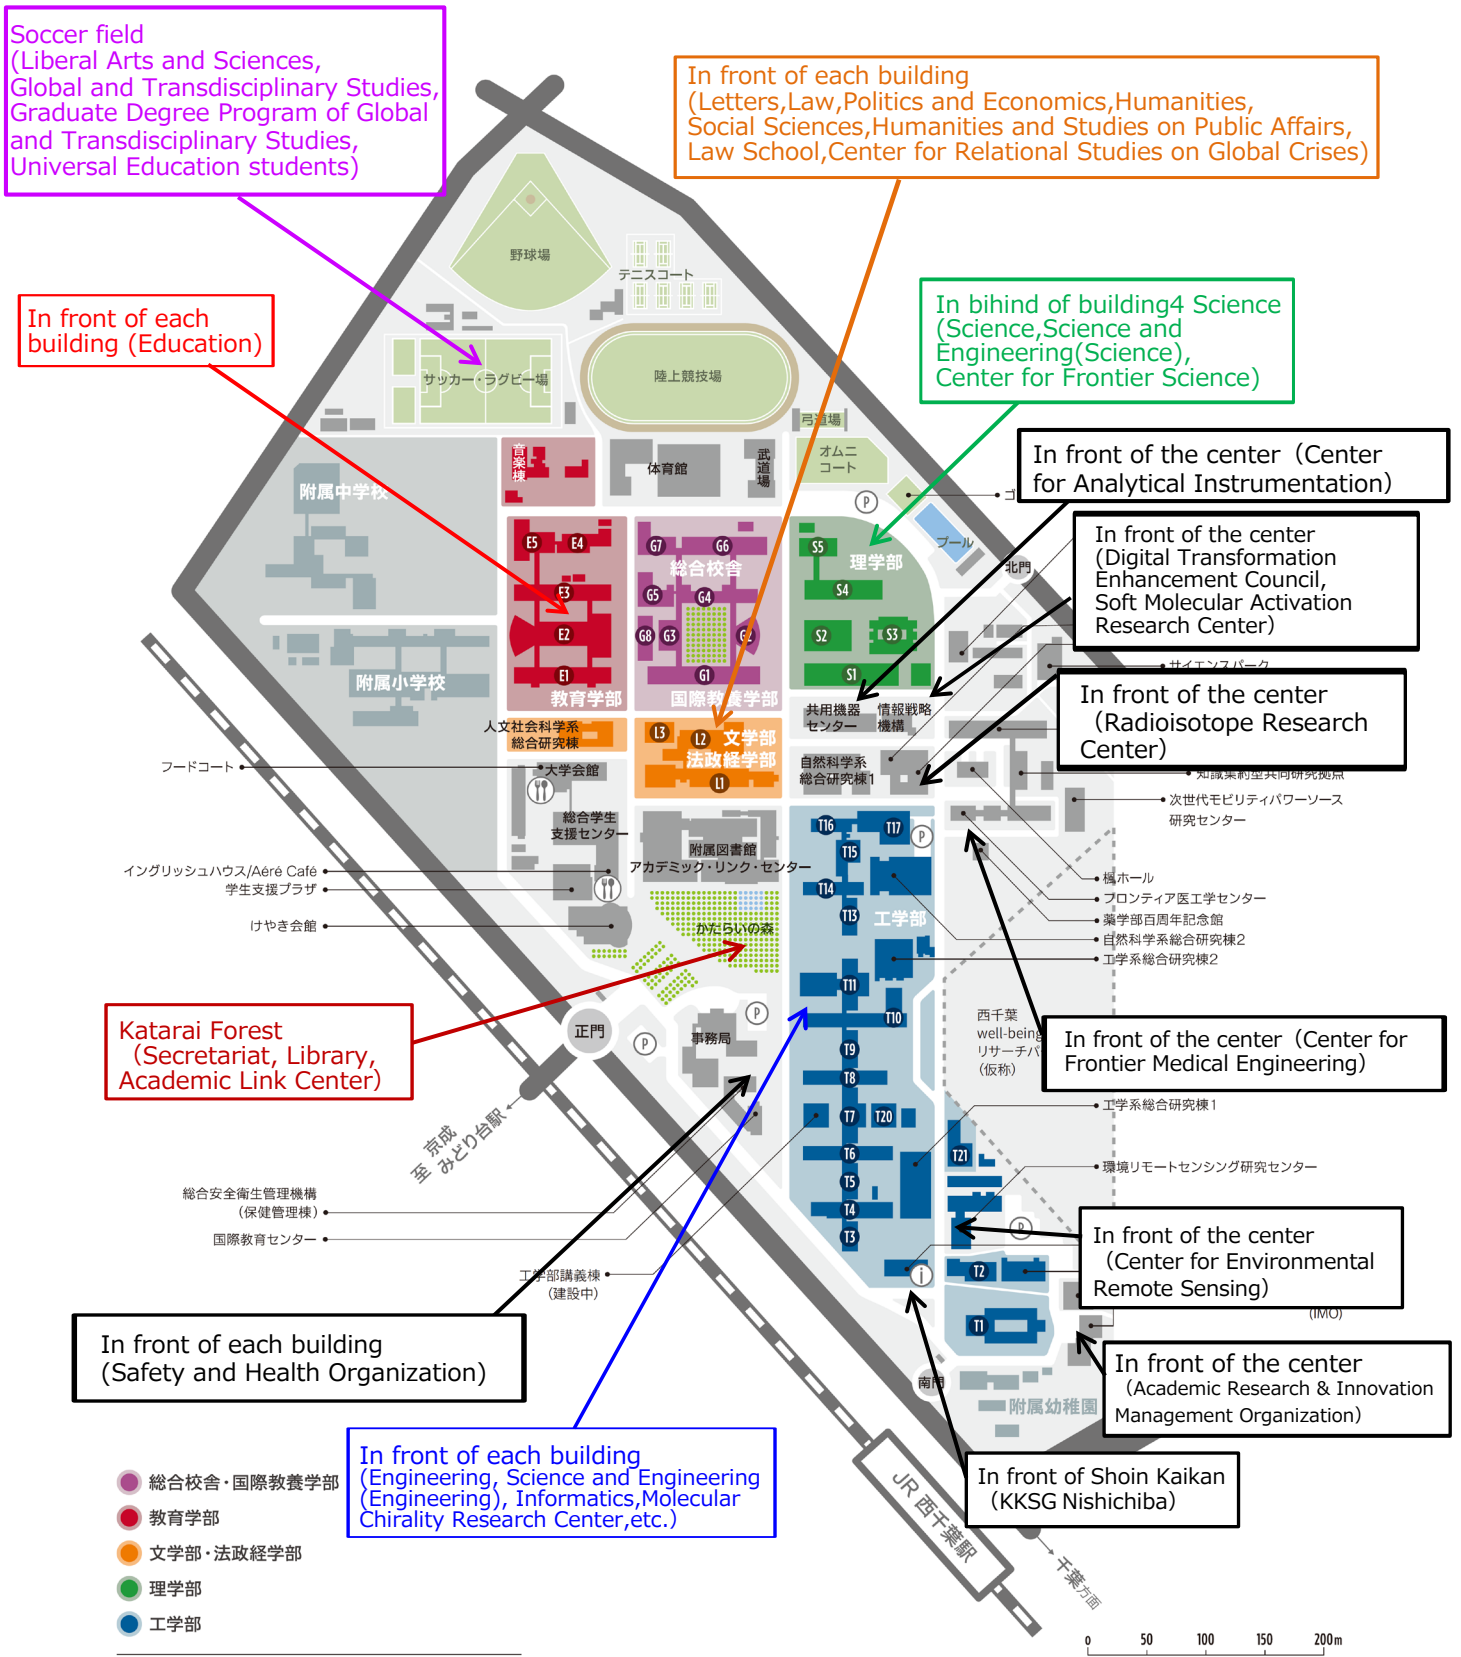

【西千葉地区（一次避難場所）】

※上記以外の部局等においては、各施設・建物前など、指定の集合場所

【Nishichiba Campus (primary evacuation site)】

※In departments other than the above, designated meeting places such as each facility, building front

【西千葉地区（二次避難場所）】

西千葉キャンパスは、広域避難場所に指定されている。避難してきた地域住民は、野球場へ誘導する。

※上記以外の部局等においては、指定の集合場所

【Nishichiba Campus (secondary evacuation site)】

NishiChiba Campus is designated as a wide-area evacuation site. Evacuated local residents are directed to the baseball field.

※In departments other than the above, designated meeting places