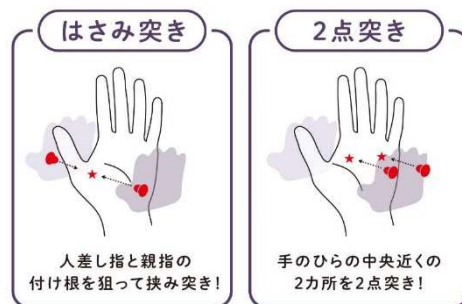

URL：[https://e-doshisha.com/gorilla\\_akushu/](https://e-doshisha.com/gorilla_akushu/)

ゴリラの握手

2024年2月に発売された健康家電「ゴリラのハイパワー」シリーズは、女性の悩みの一つである、ふくらはぎへのコンプレックスに対し、よりスッキリ感を感じ、手軽にケアをできる製品を作れないかと考え立ち上げた「ゴリラのひとつかみ」を第1弾とするシリーズです。2024年は「ゴリラのひとつかみ」、「ゴリラのひとつき」、「スーパーゴリラのひとつかみ」を発売し、シリーズ累計で50万台以上を販売しました。第1弾開発当時から、「ゴリラのハイパワーシリーズ」として、部位毎のケアを企画し、仕事で手を使う方や、日々のスマホ操作等のケアを目的とした「ゴリラの握手」というネーミングを決め、開発をしていました。ハイパワーで手をケアすることでスッキリ感を得ることができます。

## 【特長】

### ◆まるでゴリラと握手をしているようなハイパワー

本製品は本体内側にある面ファスナーに握手パーツをつけ、手を包みエアバッグではさむことで手をケアできます。まるでゴリラと握手をしているような痛気持ちよさがやみつきになる製品に仕上がりました。

### ◆気になるところをケアできる2つの握手パーツ

本製品に2つ付属している握手パーツで、気になるところをケアできます。2点同時に突いたり、挟みこんだりすることが可能です。