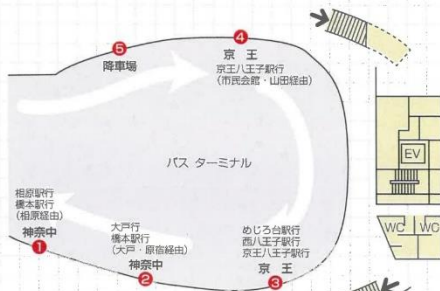

EGG DOME

いろいろ詰まっているマルチエッグ

5F

- ホール(230席)
- 会議室4室(12~16名)
- 研修室2室(12~32名)
- 和室

4F

- サークル用BOX25室
- サークル用ロッカー
- コピー機3台
- 暗室
- アトリエ
- フリースペース
- スタジオ

3F

- 多目的練習室2室(ダンス、演劇等の練習用)
- 展示パネル
- フリースペース
- COMMONルーム(教職員用)
- 男・女シャワールーム各2室
- 有料印刷機(リソグラフ)
- 自動販売機2台
- 有料ロッカー(1回100円)
- ビリヤード1台
- 卓球

2F

- ATMコーナー(三菱UFJ銀行、ゆうちょ銀行)
- 学生生活課事務室
- 掲示板(学生用、大学用、奨学金)

1F

- EV(エレベーター)

B1

- 音楽練習室4室
- 音楽練習室兼多目的練習室2室
- ピアノブース2室
- ……いずれも防音施設
- 楽器保管庫6室