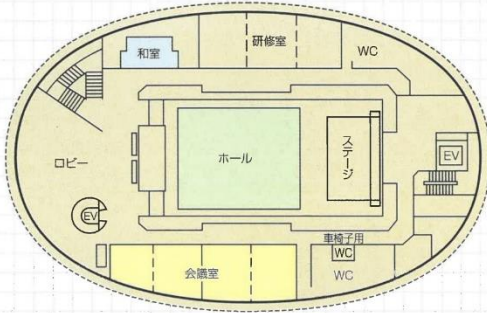

EGG DOME

いろいろ詰まっているマルチエッグ

5F

- ホール(230席)
- 会議室4室(12~16名)
- 研修室2室(12~32名)
- 和室

4F

- サークル用BOX25室
- サークル用ロッカー
- コピー機3台
- 暗室
- アトリエ
- フリースペース
- スタジオ

3F

- 多目的練習室2室(ダンス、演劇等の練習用)
- 展示パネル
- フリースペース
- COMMONルーム(教職員用)
- 男・女シャワールーム各2室
- 有料印刷機(リソグラフ)
- 自動販売機2台
- 有料ロッカー(1回100円)
- ビリヤード1台
- 卓球

2F

- ATMコーナー(三菱UFJ銀行、ゆうちょ銀行)
- 学生生活課事務室
- 掲示板(学生用、大学用、奨学金)

1F

- EV(エレベーター)

B1

- 音楽練習室4室
- 音楽練習室兼多目的練習室2室
- ピアノブース2室
- ……いずれも防音施設
- 楽器保管庫6室