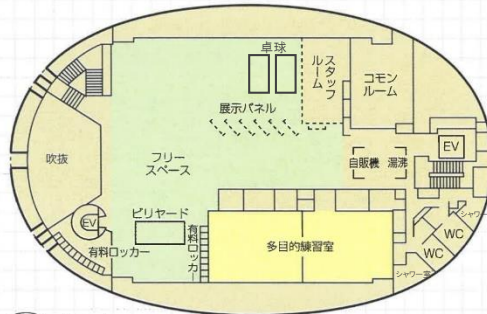

EGG DOME

いろいろ詰まっているマルチエッグ

5F

- ホール(230席)
- 会議室4室(12~16名)
- 研修室2室(12~32名)
- 和室

4F

- サークル用BOX25室
- サークル用ロッカー
- コピー機3台
- 暗室
- アトリエ
- フリースペース
- スタジオ

3F

- 多目的練習室2室(ダンス、演劇等の練習用)
- 展示パネル
- フリースペース
- COMMONルーム(教職員用)
- 男・女シャワールーム各2室
- 有料印刷機(リソグラフ)
- 自動販売機2台
- 有料ロッカー(1回100円)
- ビリヤード1台
- 卓球

2F

- ATMコーナー(三菱UFJ銀行、ゆうちょ銀行)
- 学生生活課事務室
- 掲示板(学生用、大学用、奨学金)

1F

- EV(エレベーター)

B1

- 音楽練習室4室
- 音楽練習室兼多目的練習室2室
- ピアノブース2室
- ……いずれも防音施設
- 楽器保管庫6室