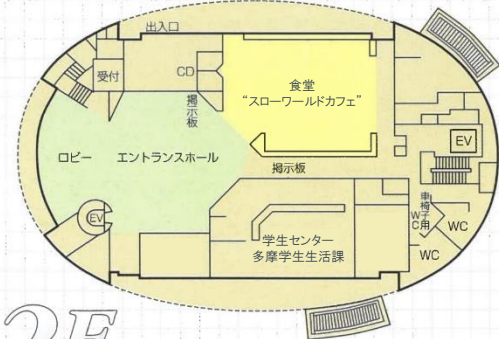

EGG DOME

いろいろ詰まっているマルチエッグ

5F

- ホール(230席)
- 会議室4室(12~16名)
- 研修室2室(12~32名)
- 和室

4F

- サークル用BOX25室
- サークル用ロッカー
- コピー機3台
- 暗室
- アトリエ
- フリースペース
- スタジオ

3F

- 多目的練習室2室(ダンス、演劇等の練習用)
- 展示パネル
- フリースペース
- COMMONルーム(教職員用)
- 男・女シャワールーム各2室
- 有料印刷機(リソグラフ)
- 自動販売機2台
- 有料ロッカー(1回100円)
- ビリヤード1台
- 卓球

2F

- ATMコーナー(三菱UFJ銀行、ゆうちょ銀行)
- 学生生活課事務室
- 掲示板(学生用、大学用、奨学金)

1F

- EV(エレベーター)

B1

- 音楽練習室4室
- 音楽練習室兼多目的練習室2室
- ピアノブース2室
- ……いずれも防音施設
- 楽器保管庫6室