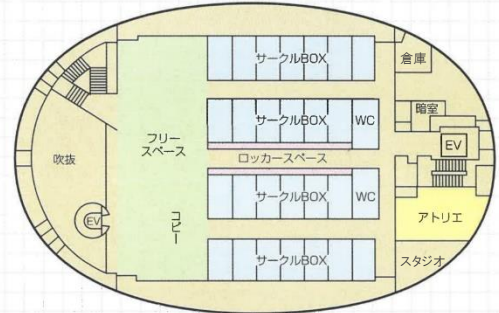

EGG DOME

いろいろ詰まっているマルチエッグ

5F

- ホール(230席)
- 会議室4室(12~16名)
- 研修室2室(12~32名)
- 和室

4F

- サークル用BOX25室
- サークル用ロッカー
- コピー機3台
- 暗室
- アトリエ
- フリースペース
- スタジオ

3F

- 多目的練習室2室(ダンス、演劇等の練習用)
- 展示パネル
- フリースペース
- COMMONルーム(教職員用)
- 男・女シャワールーム各2室
- 有料印刷機(リソグラフ)
- 自動販売機2台
- 有料ロッカー(1回100円)
- ビリヤード1台
- 卓球

2F

- ATMコーナー(三菱UFJ銀行、ゆうちょ銀行)
- 学生生活課事務室
- 掲示板(学生用、大学用、奨学金)

1F

- EV(エレベーター)

B1

- 音楽練習室4室
- 音楽練習室兼多目的練習室2室
- ピアノブース2室
- ……いずれも防音施設
- 楽器保管庫6室