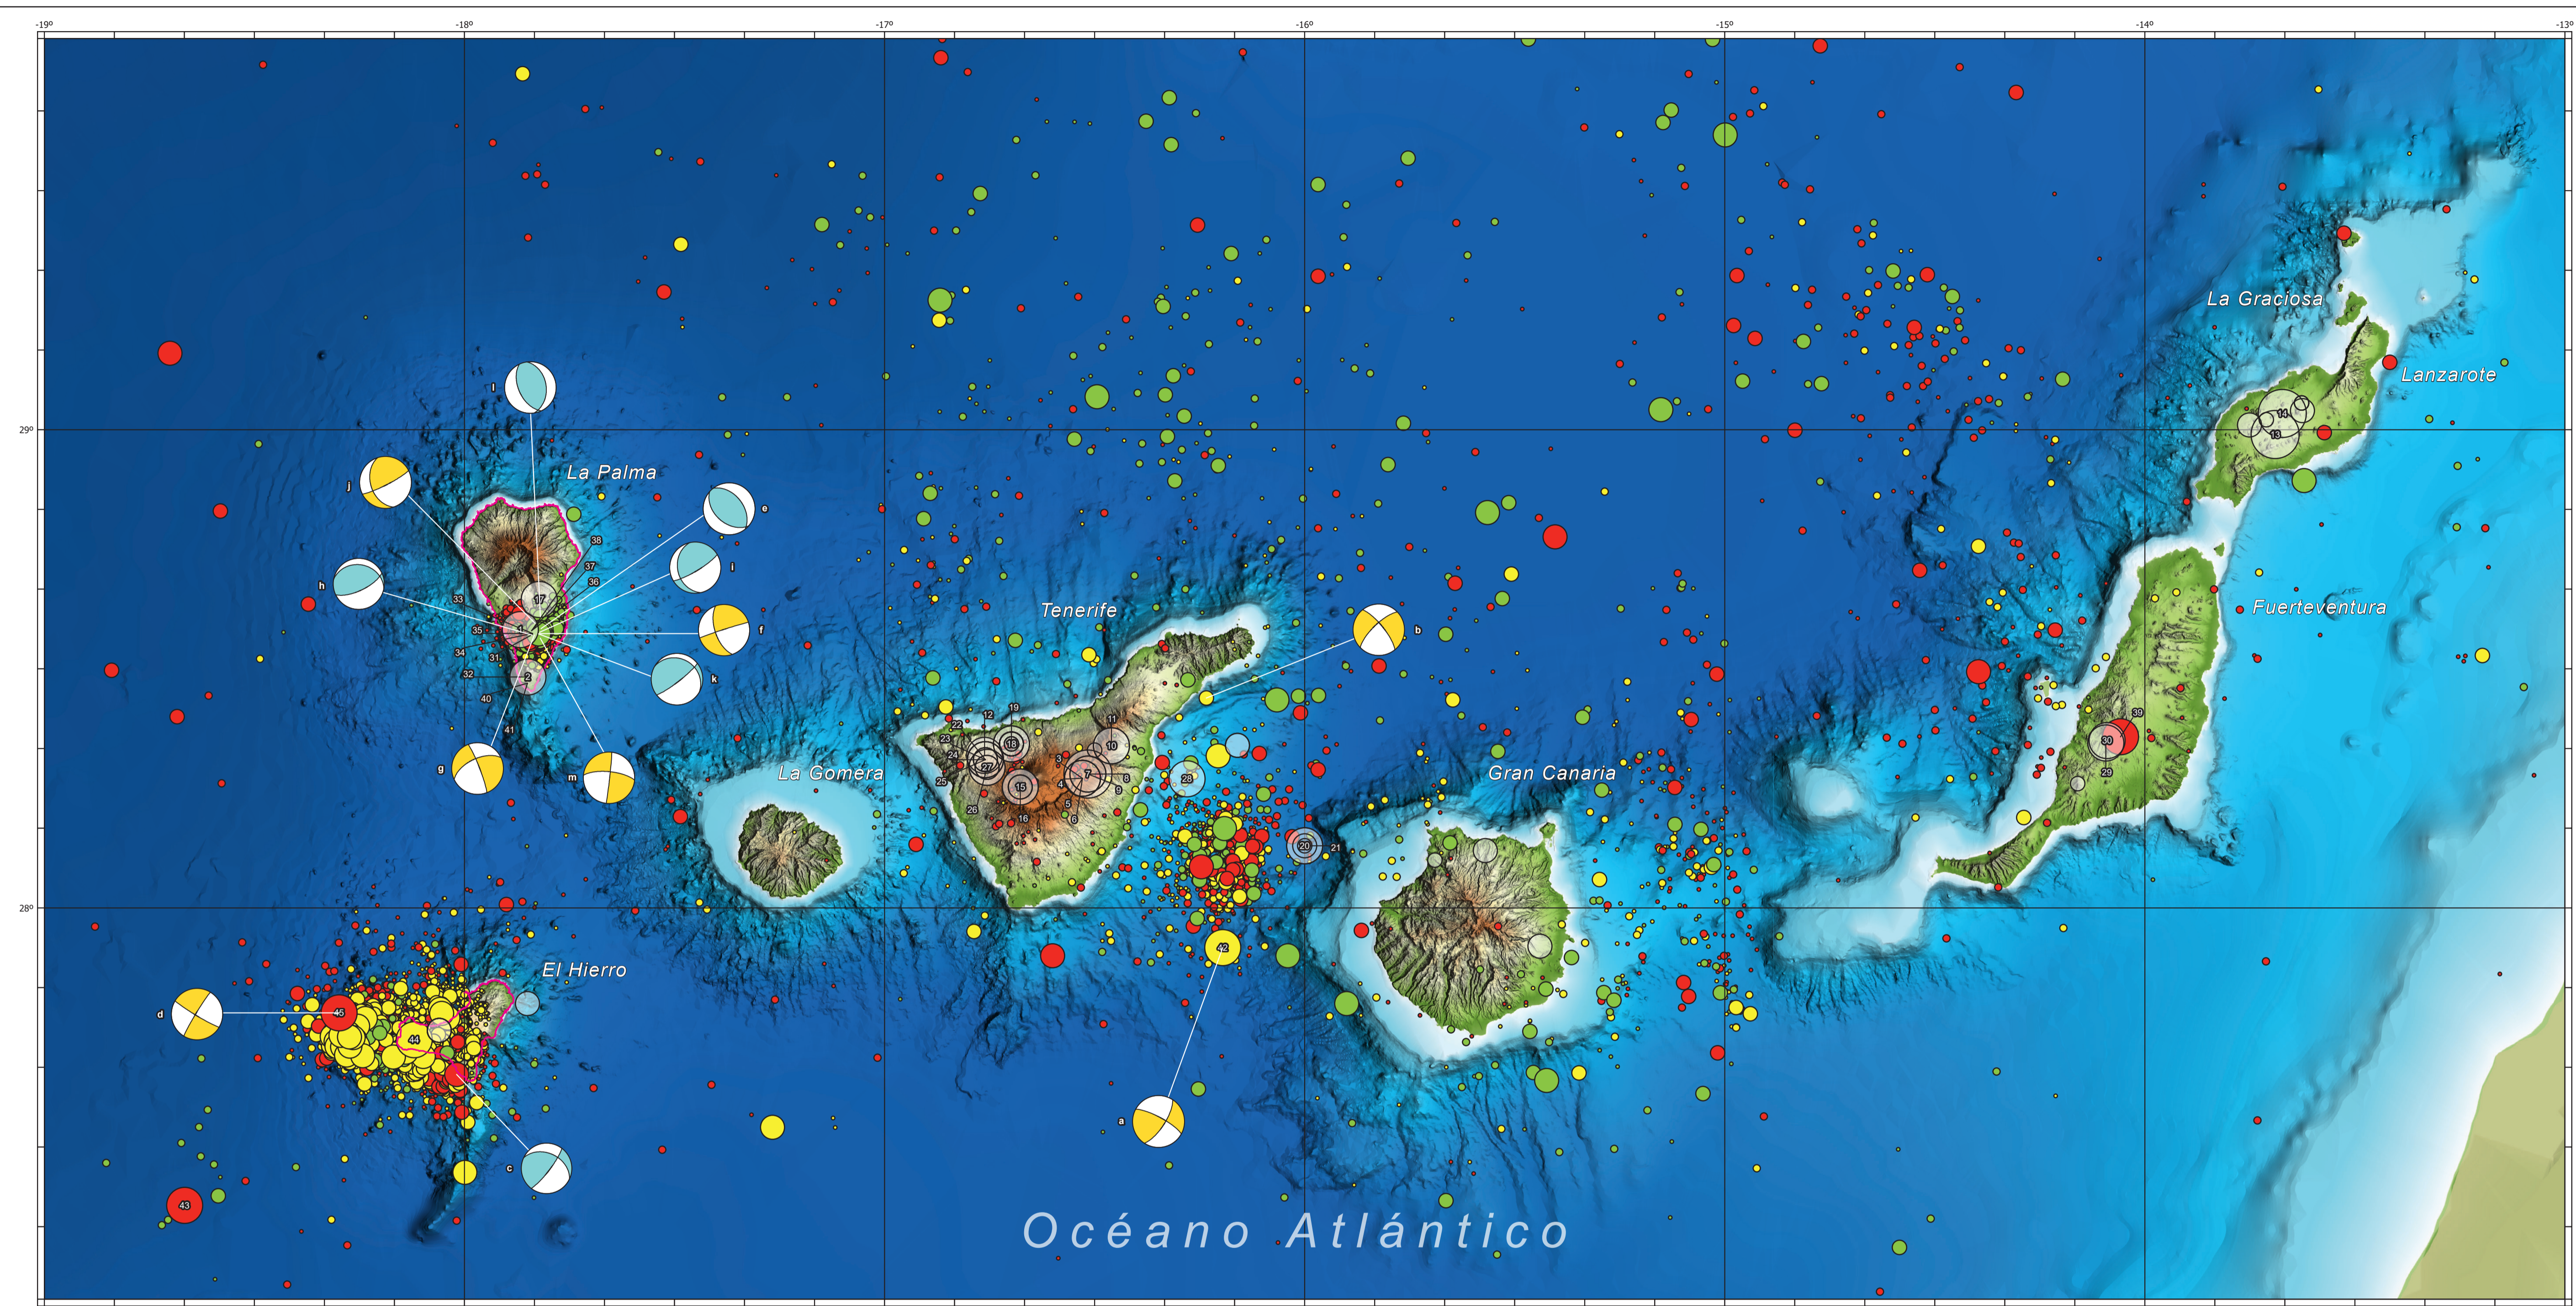

SISMICIDAD DE LAS ISLAS CANARIAS 1585 - 2022