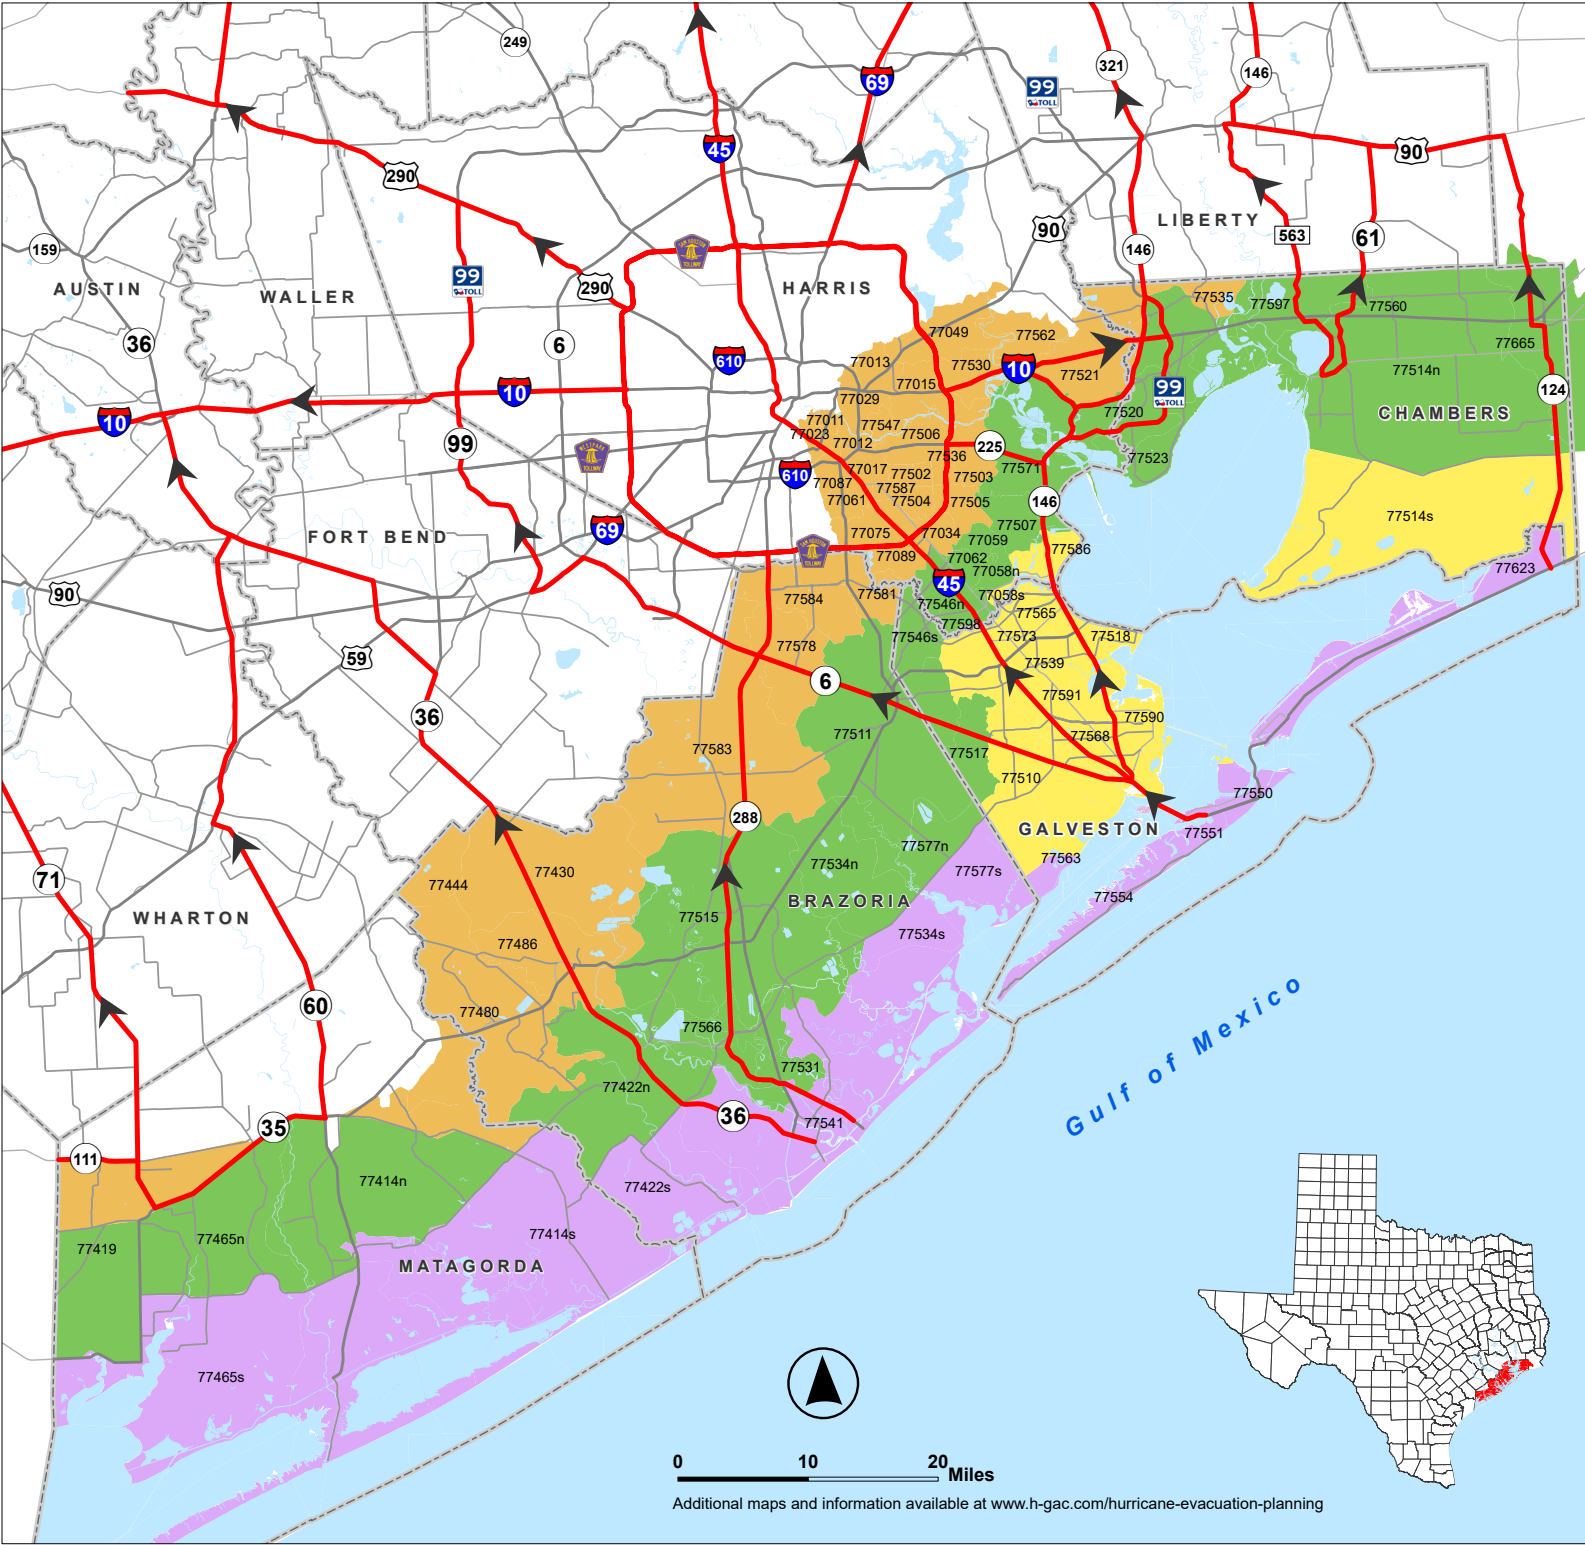

Brazoria, Chambers, Galveston, Harris and Matagorda Hurricane Evacuation Zip-Zones Coastal, A, B, C

ZIP ZONE COASTAL				
77414s	77422s	77465s	77534s	77541
77550	77551	77554	77563	77577s
77623				
ZIP ZONE A				
77058s	77510	77514s	77518	77539
77563	77565	77568	77573	77586
77590	77591			
ZIP ZONE B				
77058n	77059	77062	77414n	77419
77422n	77465n	77507	77511	77514n
77515	77517	77520	77523	77531
77534n	77546n	77546s	77560	77566
77571	77577n	77597	77598	77665
ZIP ZONE C				
77011	77012	77013	77015	77017
77023	77029	77034	77049	77061
77075	77087	77089	77430	77444
77480	77486	77502	77503	77504
77505	77506	77521	77530	77535
77536	77547	77562	77578	77581
77583	77584	77587		

Some zip codes are split into north (n) and south (s) for evacuation purposes.

Route Designation

- Evacuation Corridors
- Other Roads
- County Boundary